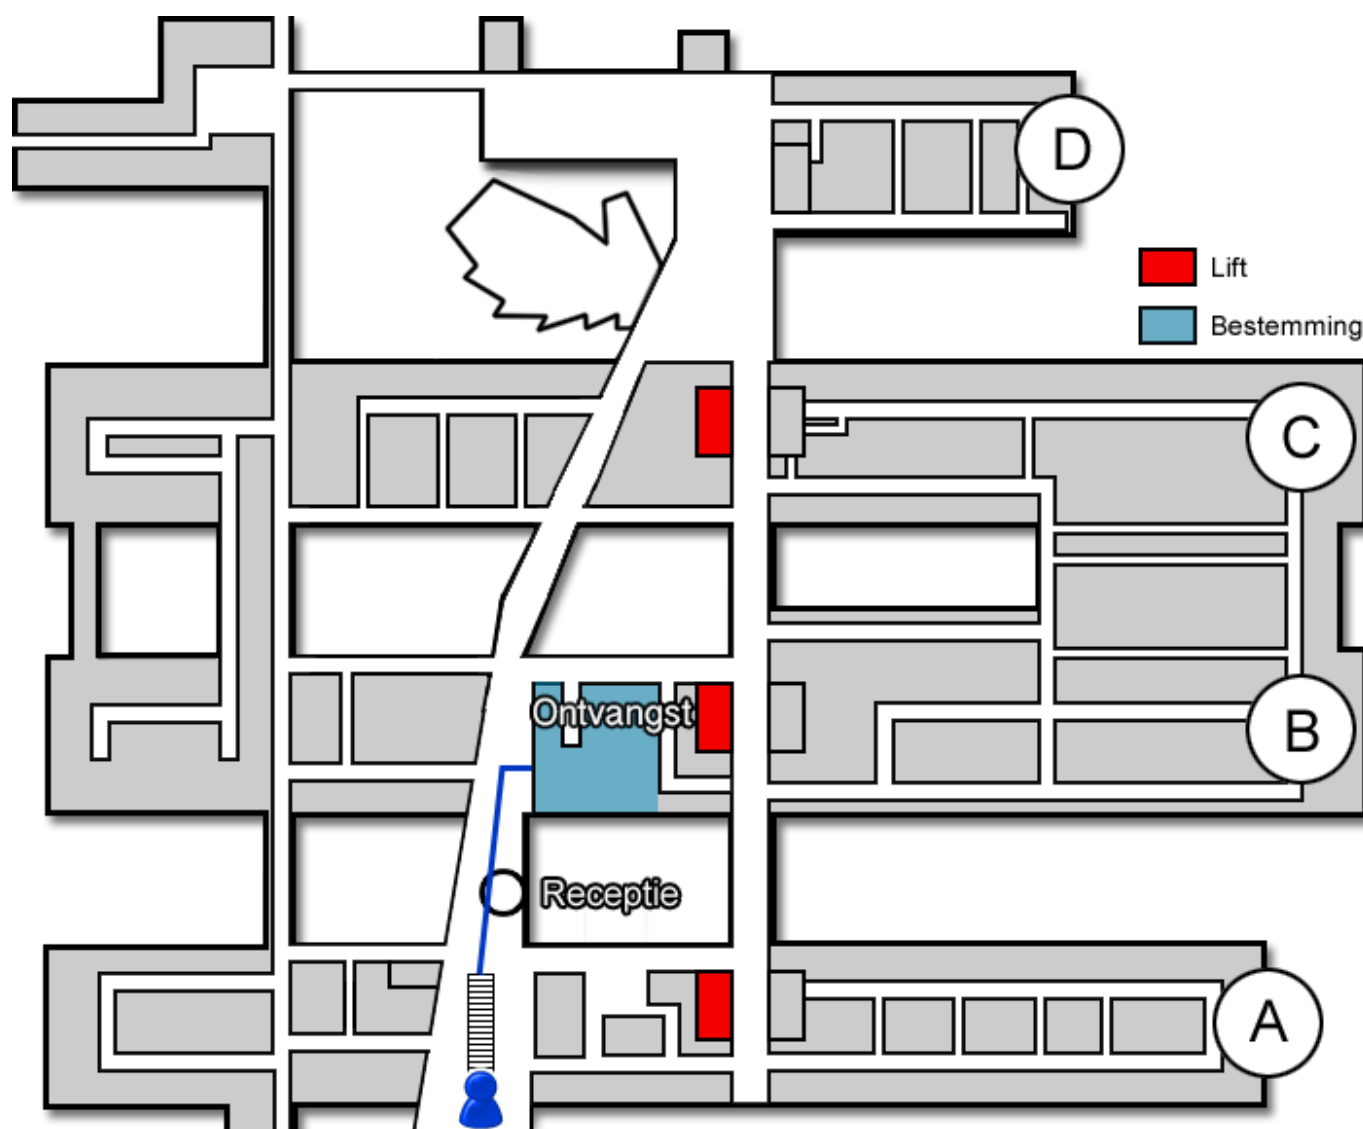

Voorlichtingscentrum

Gebouw: B

Verdieping: 0

Route vanaf de bezoekersingang

U neemt de roltrap naar de Boulevard. Daarna loopt u rechtdoor langs de infobalie. Het Voorlichtingscentrum (<http://www.jeroenboschziekenhuis.nl/afdelingen/voorlichtingscentrum>) bevindt zich nu aan uw rechterhand.

Code ROU-066