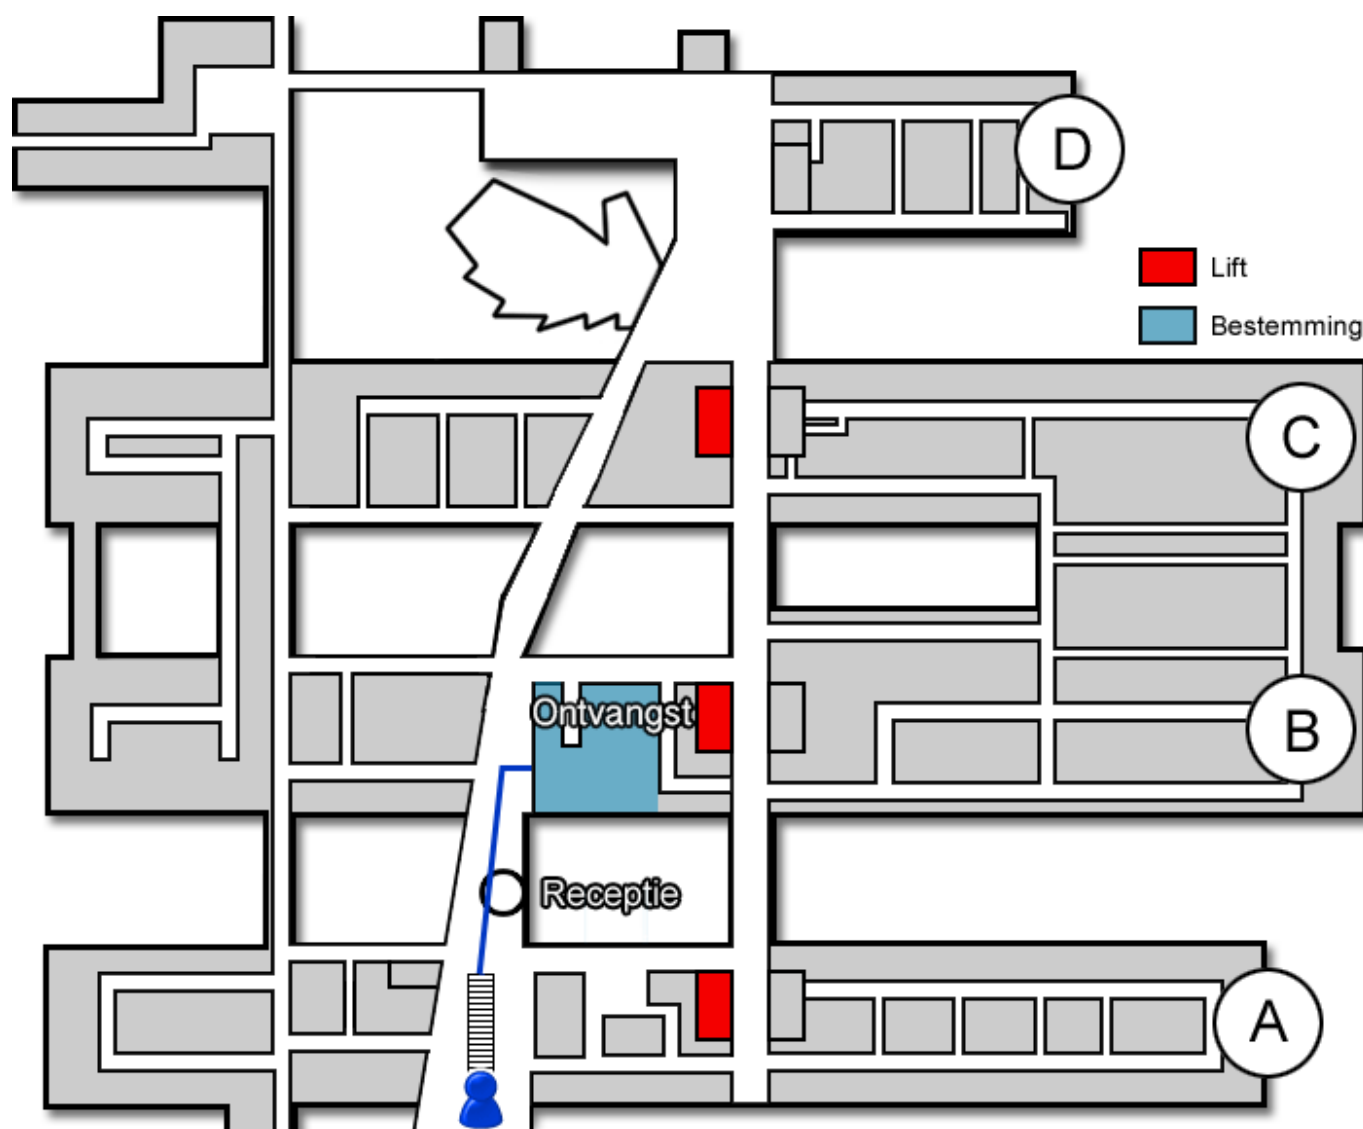

# Voorlichtingscentrum

Gebouw: B

Verdieping: 0

## Route vanaf de bezoekersingang

U neemt de roltrap naar de Boulevard. Daarna loopt u rechtdoor langs de infobalie. Het Voorlichtingscentrum (<https://www.jeroenboschziekenhuis.nl/afdelingen/voorlichtingscentrum>) bevindt zich nu aan uw rechterhand.

Code ROU-066