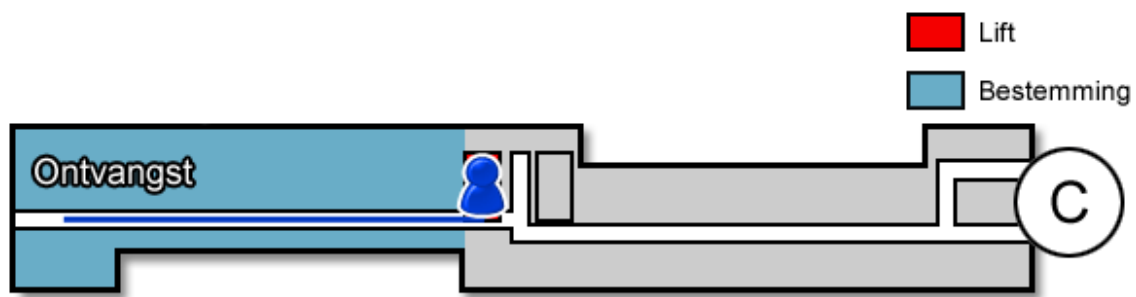

Verpleegafdeling Oncologie- Hematologie

Gebouw: C

Verdieping: 5

Ontvangst: Zuid

Route vanaf de bezoekersingang

U neemt de roltrap naar de Boulevard. Daarna loopt u rechtdoor langs de infobalie. U volgt de Boulevard. Voor de geldmaat gaat u rechtsaf. U bevindt zich nu in het C-gebouw. U neemt hier de lift naar de vijfde verdieping.