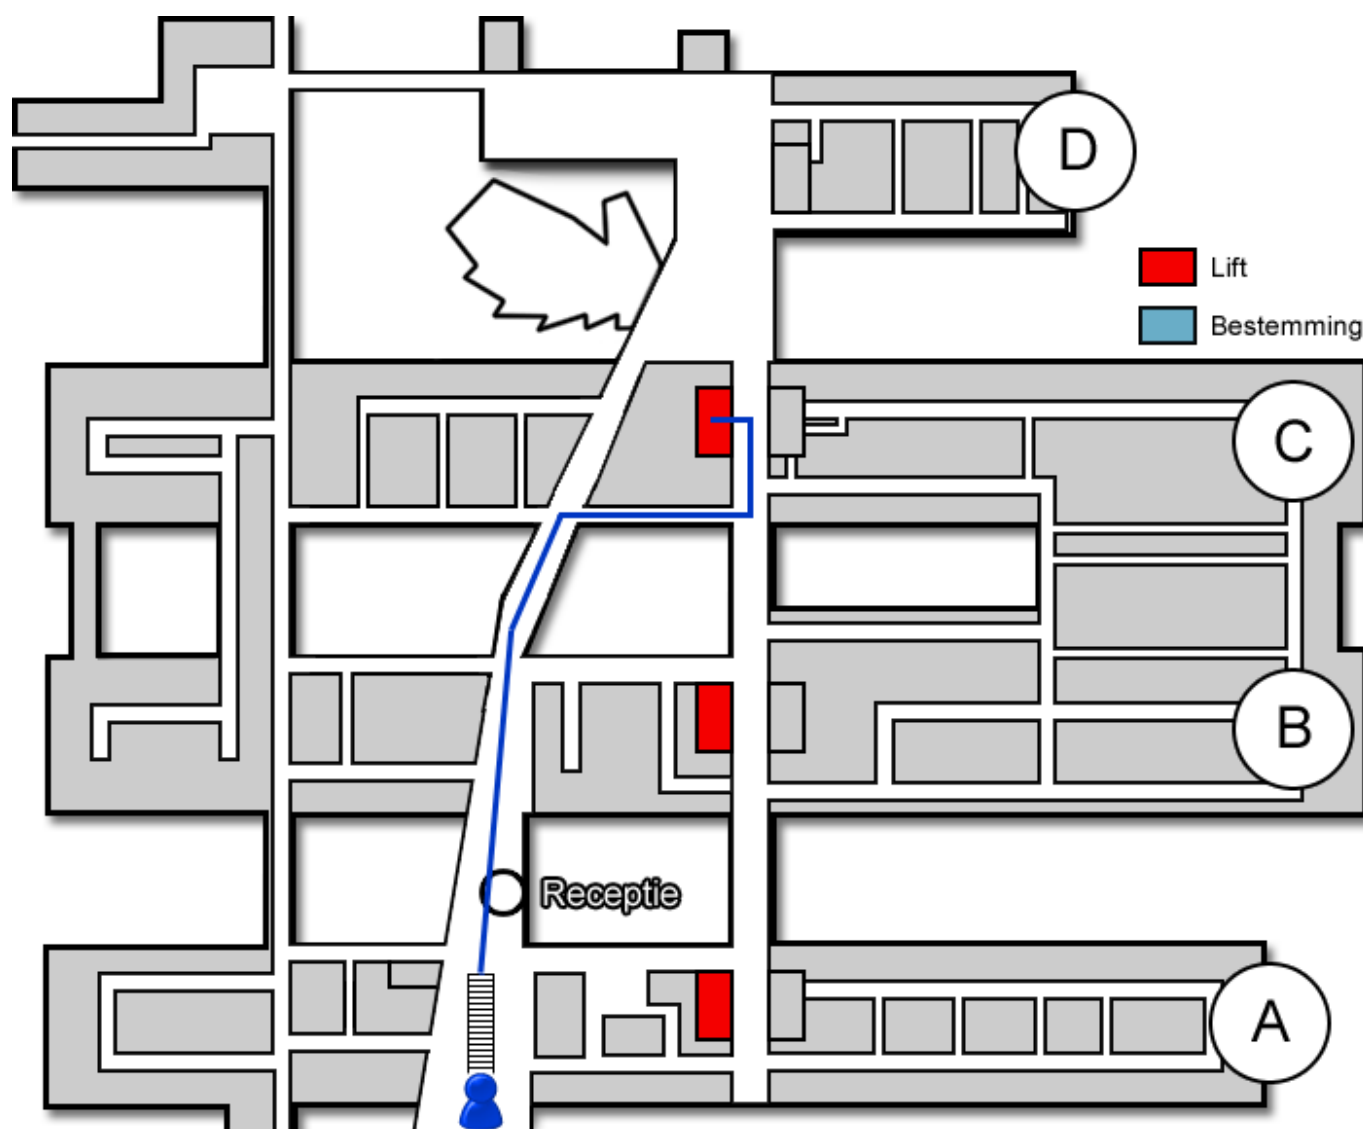

# Vaatlaboratorium

Gebouw: C

Verdieping: 1

Ontvangst: 5

## Route vanaf de bezoekersingang

U neemt de roltrap naar de Boulevard. Daarna loopt u rechtdoor langs de infobalie. U volgt de Boulevard. Voor de geldmaat gaat u rechtsaf. U bevindt zich nu in het C-gebouw. U neemt hier de lift naar de eerste verdieping.

## Route vanaf verdieping 1

Op de eerste verdieping loopt u richting ontvangst 5. U volgt de gang. Het Vaatlaboratorium (<https://www.jeroenboschziekenhuis.nl/afdelingen/vaatlaboratorium>) bevindt zich aan het einde van de gang.

Code ROU-092