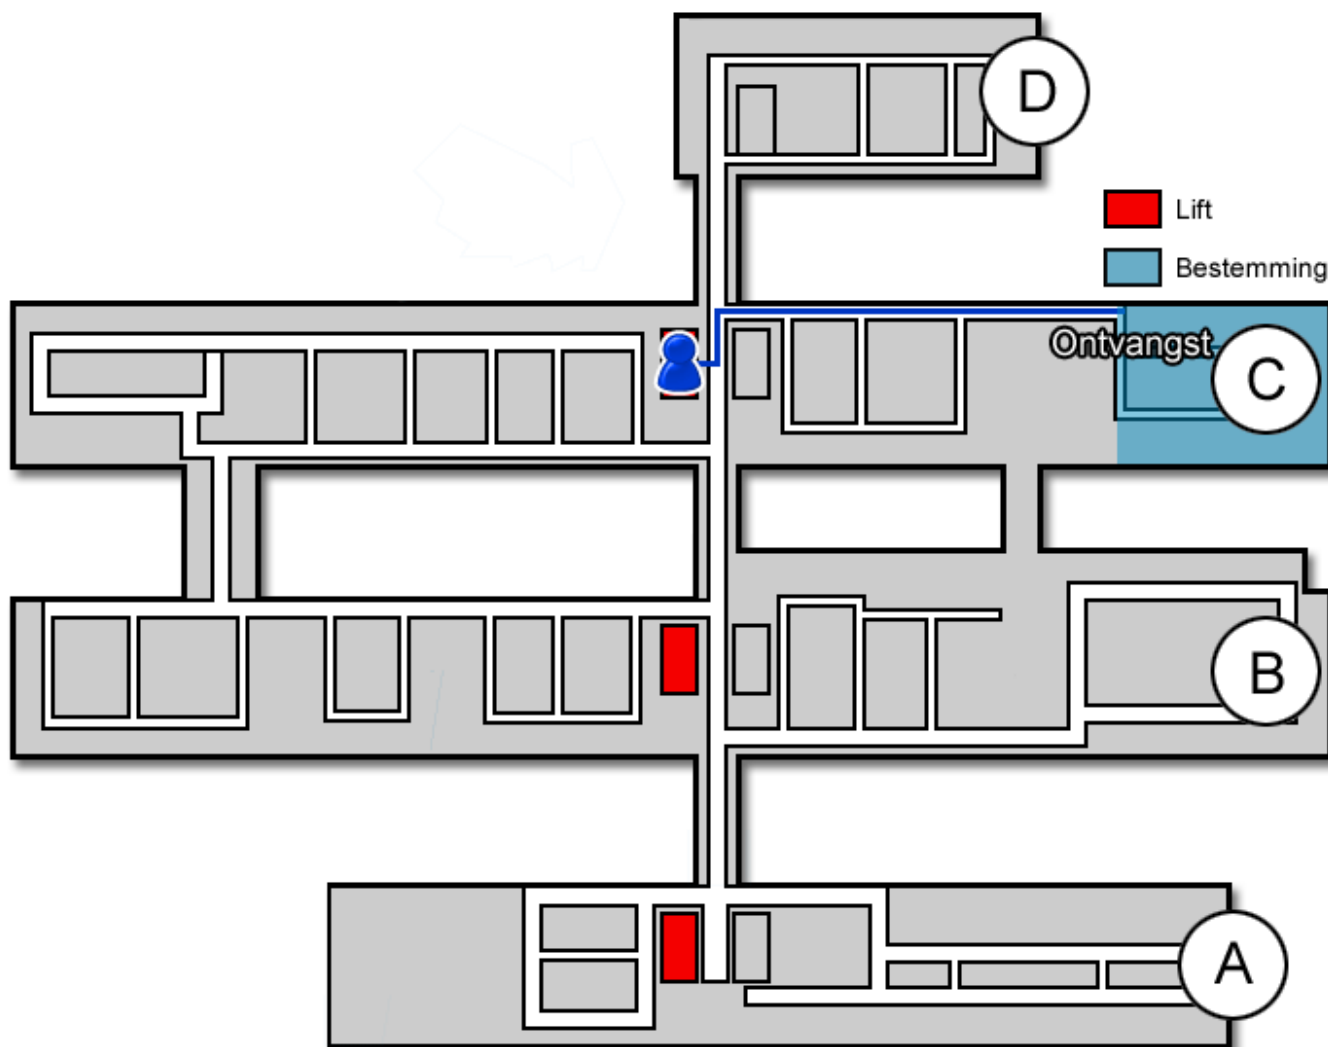

# Vaatlaboratorium

Gebouw: C

Verdieping: 1

Ontvangst: 5

## Route vanaf de bezoekersingang

U neemt de roltrap naar de Boulevard. Daarna loopt u rechtdoor langs de infobalie. U volgt de Boulevard. Voor de geldmaat gaat u rechtsaf. U bevindt zich nu in het C-gebouw. U neemt hier de lift naar de eerste verdieping.

## Route vanaf verdieping 1

Op de eerste verdieping loopt u richting ontvangst 5. U volgt de gang. Het Vaatlaboratorium (<https://www.jeroenboschziekenhuis.nl/afdelingen/vaatlaboratorium>) bevindt zich aan het einde van de gang.

Code ROU-092