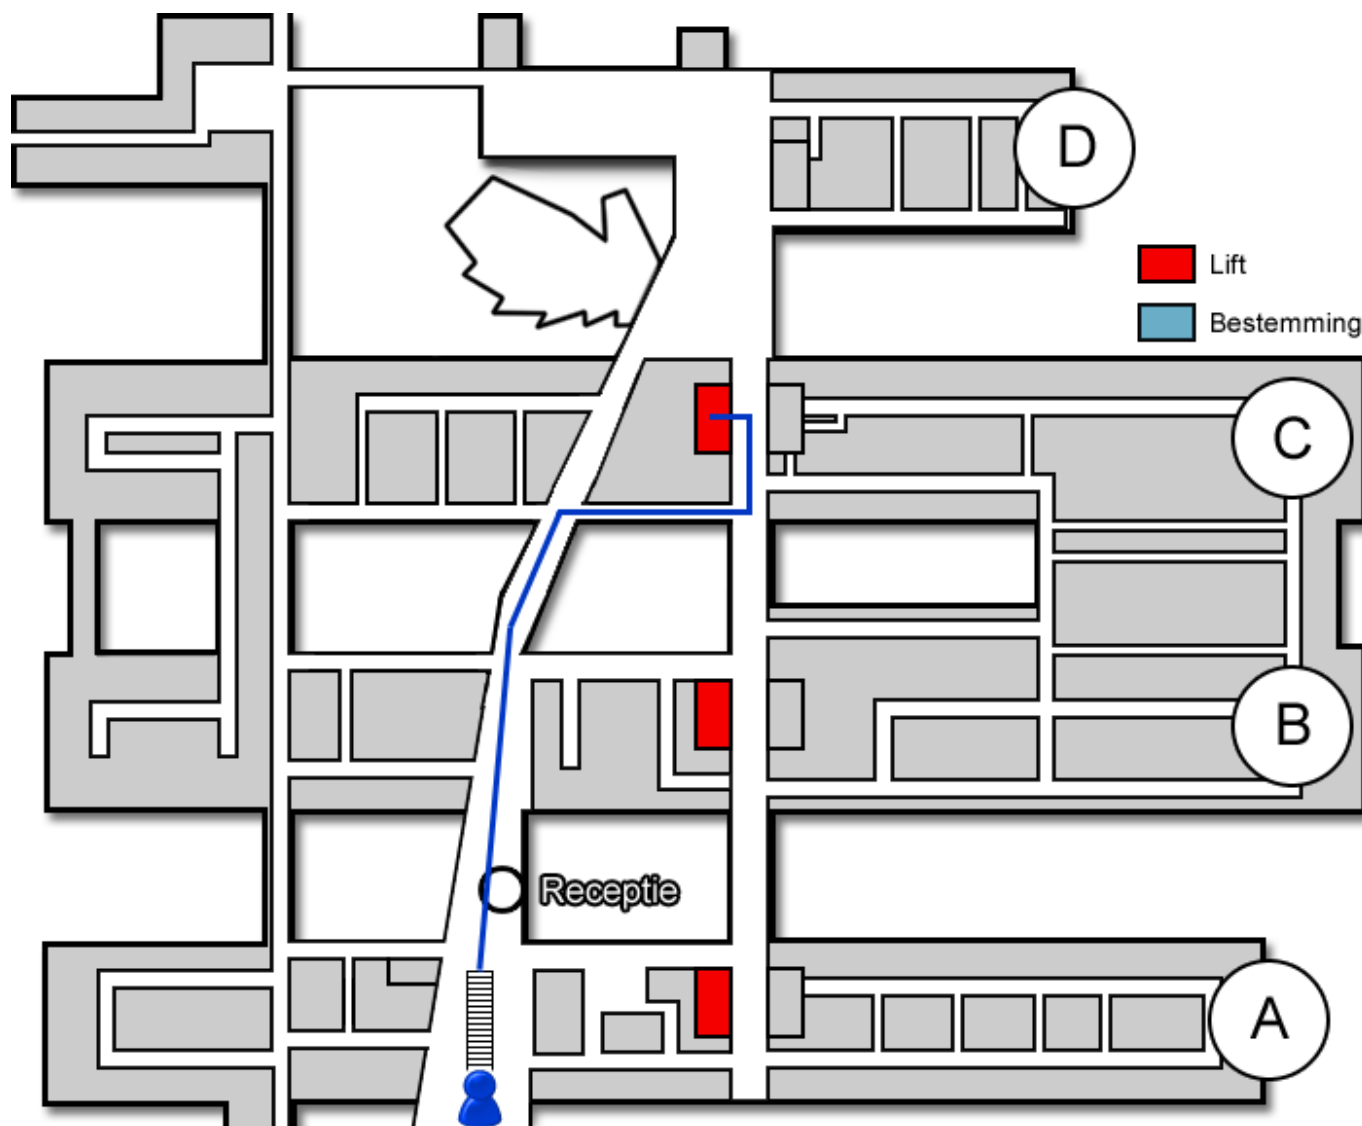

# Vaatlaboratorium

Gebouw: C

Verdieping: 1

Ontvangst: 5

## Route vanaf de bezoekersingang

U neemt de roltrap naar de Boulevard. Daarna loopt u rechtdoor langs de infobalie. U volgt de Boulevard. Voor de wandfoto van de Bossche markt gaat u rechtsaf. U bevindt zich nu in het C-gebouw. U neemt hier de lift naar de eerste verdieping.

## Route vanaf verdieping 1

Op de eerste verdieping loopt u richting ontvangst 5. U volgt de gang. Het Vaatlaboratorium (<http://www.jeroenboschziekenhuis.nl/afdelingen/vaatlaboratorium>) bevindt zich aan het einde van de gang.

Code ROU-092