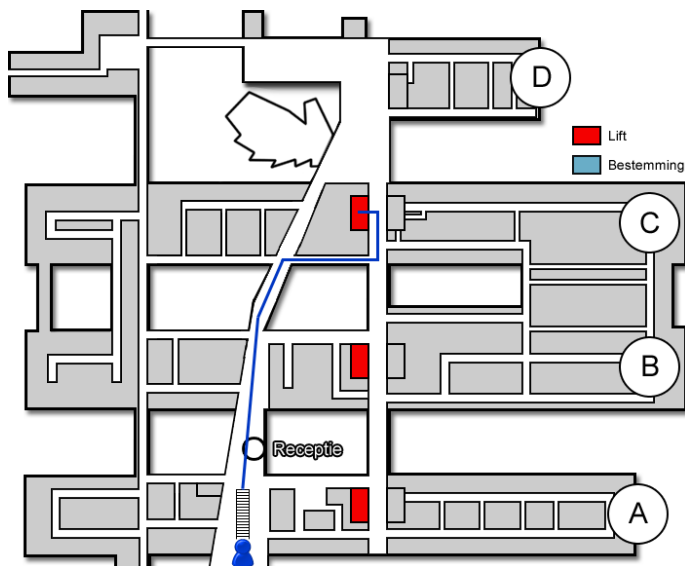

# Vaatlaboratorium

Gebouw: C

Verdieping: 1

Ontvangst: 5

## Route vanaf de bezoekersingang

U neemt de roltrap naar de Boulevard. Daarna loopt u rechtdoor langs de infobalie. U volgt de Boulevard. Voor de wandfoto van de Bossche markt gaat u rechtsaf. U bevindt zich nu in het C-gebouw. U neemt hier de lift naar de eerste verdieping.

## Route vanaf verdieping 1

Op de eerste verdieping loopt u richting ontvangst 5. U volgt de gang. Het Vaatlaboratorium (<http://www.jeroenboschziekenhuis.nl/afdelingen/vaatlaboratorium>) bevindt zich aan het einde van de gang.