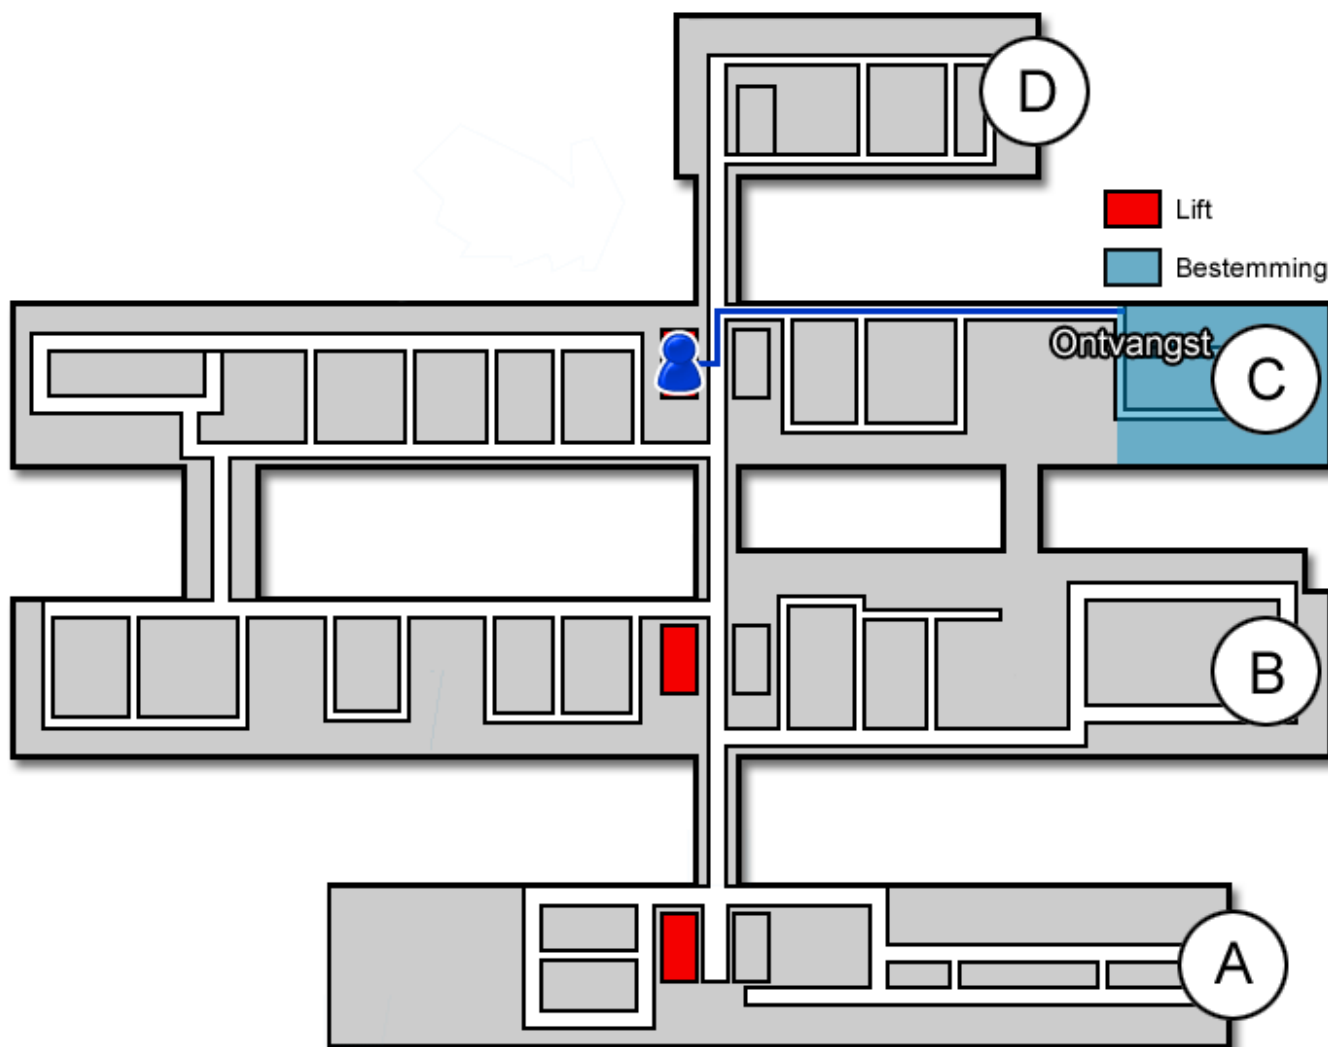

# Vaatlaboratorium

Gebouw: C

Verdieping: 1

Ontvangst: 5

## Route vanaf de bezoekersingang

U neemt de roltrap naar de Boulevard. Daarna loopt u rechtdoor langs de infobalie. U volgt de Boulevard. Voor de wandfoto van de Bossche markt gaat u rechtsaf. U bevindt zich nu in het C-gebouw. U neemt hier de lift naar de eerste verdieping.

## Route vanaf verdieping 1

Op de eerste verdieping loopt u richting ontvangst 5. U volgt de gang. Het Vaatlaboratorium (<http://www.jeroenboschziekenhuis.nl/afdelingen/vaatlaboratorium>) bevindt zich aan het einde van de gang.

Code ROU-092