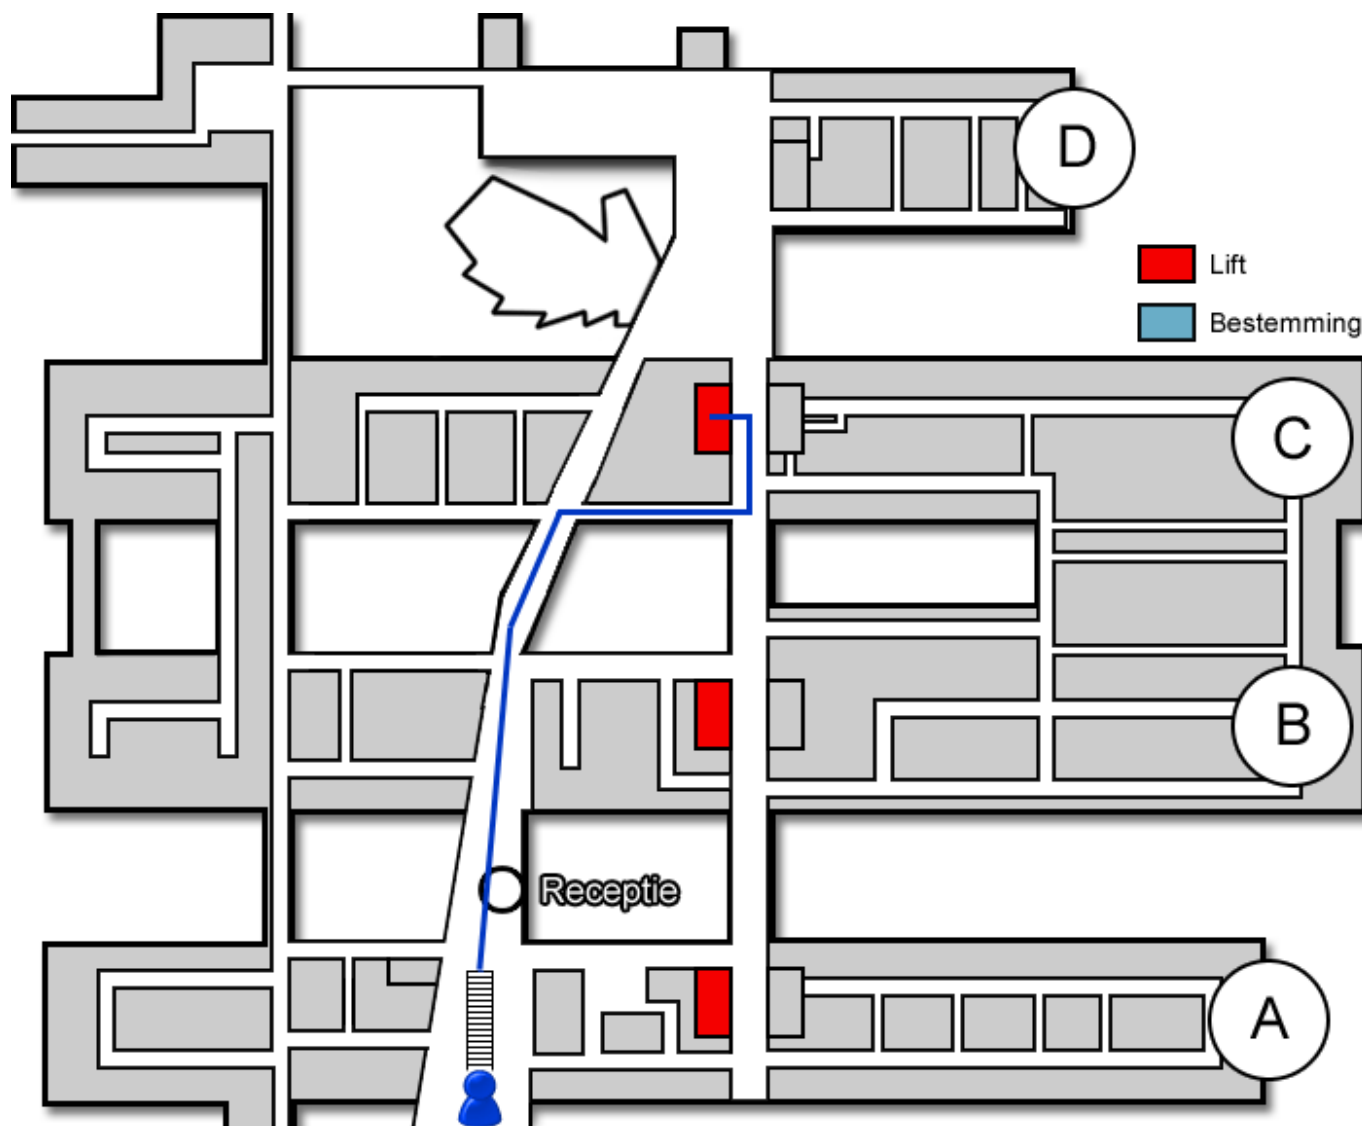

Vaatlaboratorium

Gebouw: C

Verdieping: 1

Ontvangst: 5

Route vanaf de bezoekersingang

U neemt de roltrap naar de Boulevard. Daarna loopt u rechtdoor langs de infobalie. U volgt de Boulevard. Voor de geldmaat gaat u rechtsaf. U bevindt zich nu in het C-gebouw. U neemt hier de lift naar de eerste verdieping.

Route vanaf verdieping 1

Op de eerste verdieping loopt u richting ontvangst 5. U volgt de gang. Het Vaatlaboratorium (<https://www.jeroenboschziekenhuis.nl/afdelingen/vaatlaboratorium>) bevindt zich aan het einde van de gang.

Code ROU-092