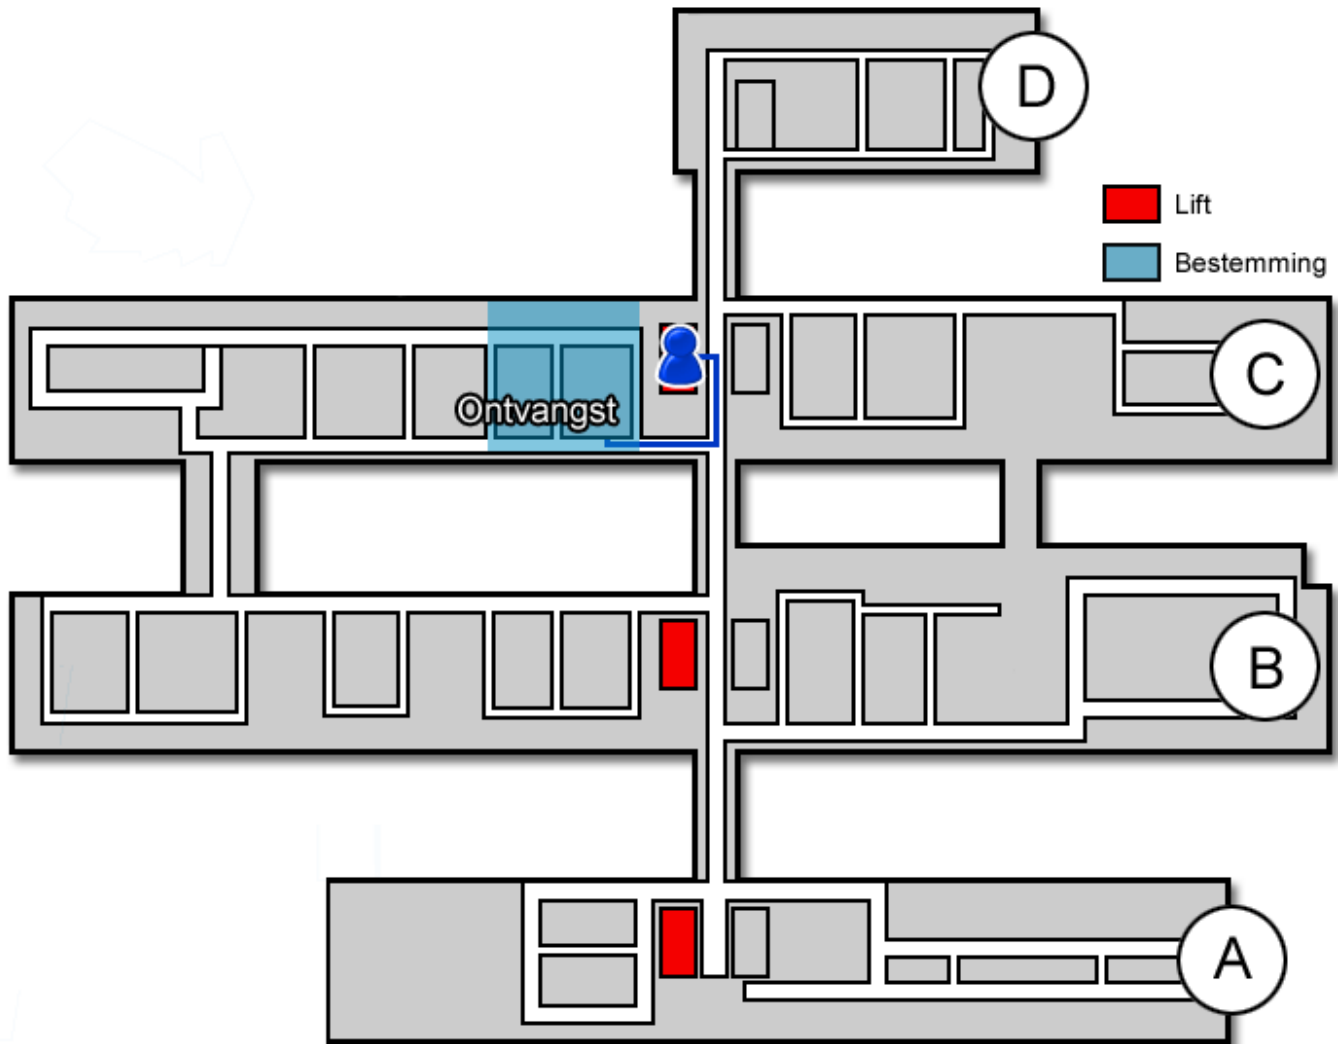

Urologie

Gebouw: C

Verdieping: 1

Ontvangst: 3

Route vanaf de bezoekersingang

U neemt de roltrap naar de Boulevard. Daarna loopt u rechtdoor langs de infobalie. U volgt de Boulevard. Voor de wandfoto van de Bossche markt gaat u rechtsaf. U bevindt zich nu in het C-gebouw. U neemt hier de lift naar de eerste verdieping.

Route vanaf verdieping 1

Op de eerste verdieping loopt u richting ontvangst 3. De polikliniek Urologie (<http://www.jeroenboschziekenhuis.nl/afdelingen/urologie>) bevindt zich aan uw rechterhand.

Code ROU-035