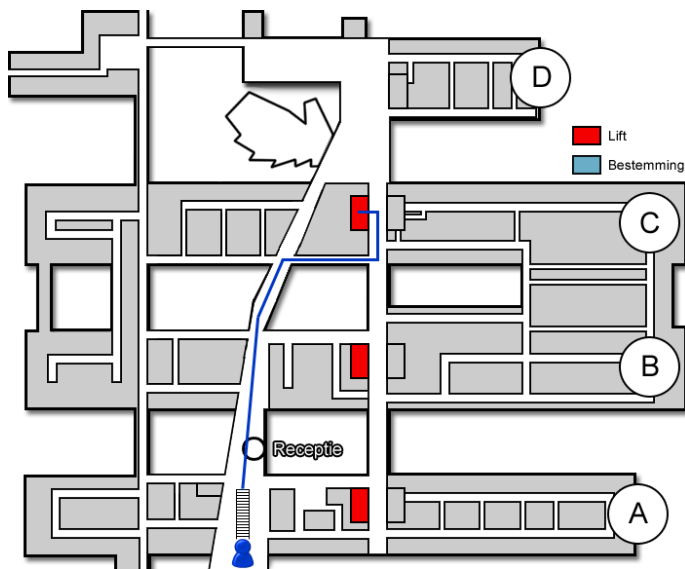

Urologie

Gebouw: C

Verdieping: 1

Ontvangst: 3

Route vanaf de bezoekersingang

U neemt de roltrap naar de Boulevard. Daarna loopt u rechtdoor langs de infobalie. U volgt de Boulevard. Voor de wandfoto van de Bossche markt gaat u rechtsaf. U bevindt zich nu in het C-gebouw. U neemt hier de lift naar de eerste verdieping.

Route vanaf verdieping 1

Op de eerste verdieping loopt u richting ontvangst 3. De polikliniek Urologie (<http://www.jeroenboschziekenhuis.nl/afdelingen/urologie>) bevindt zich aan uw rechterhand.