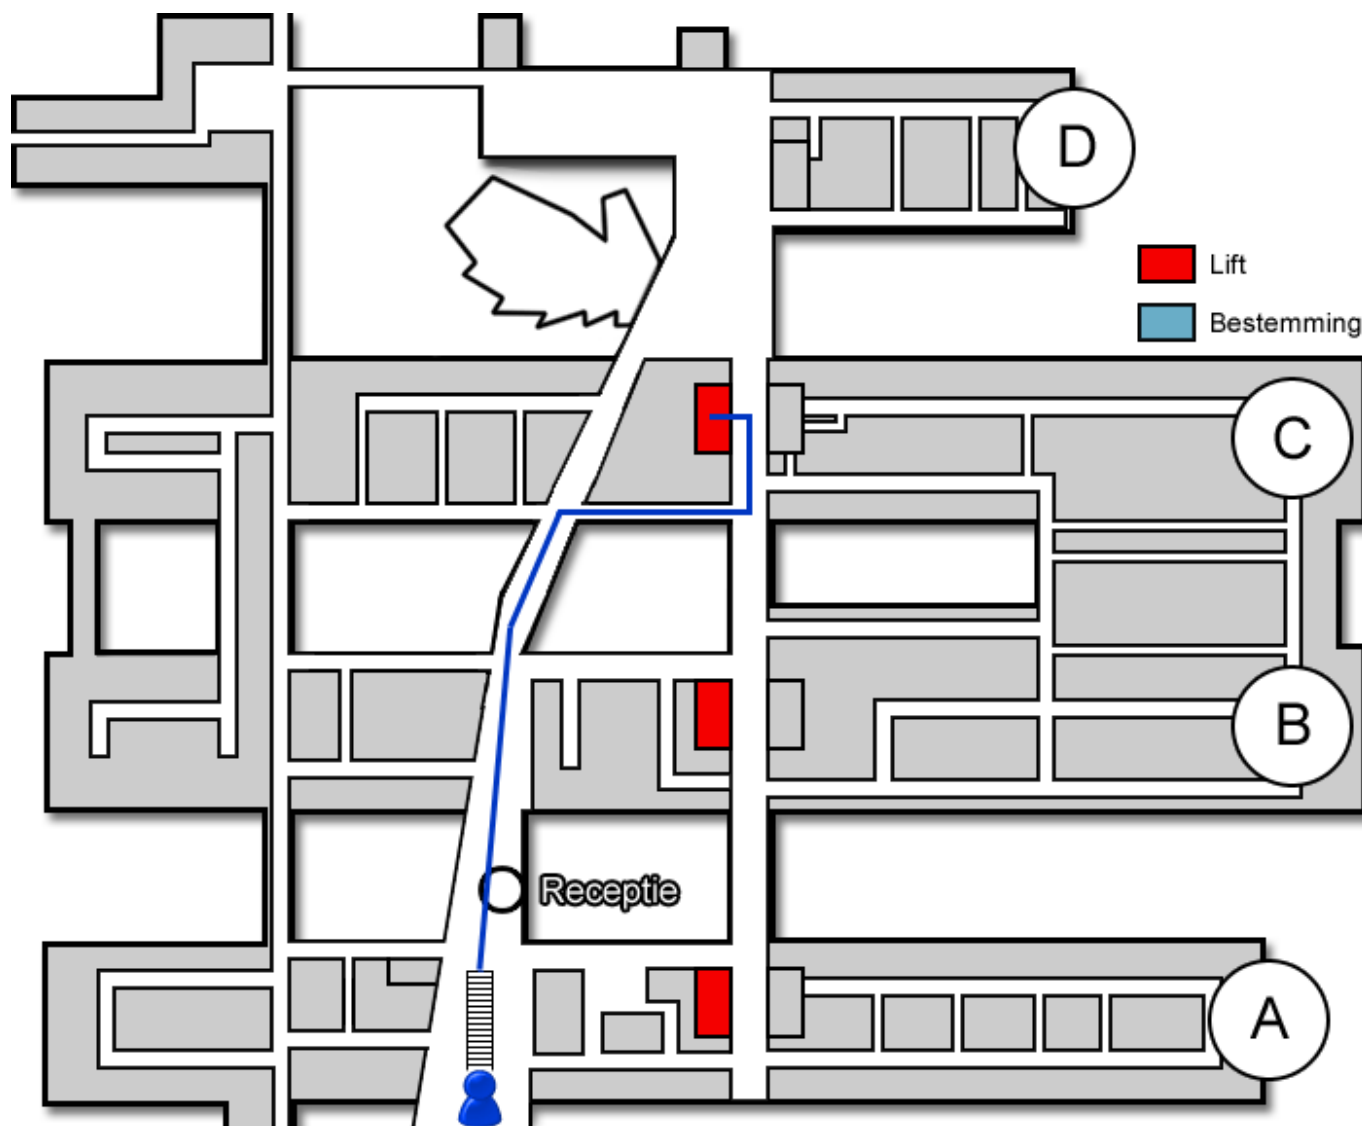

Urologie

Gebouw: C

Verdieping: 1

Ontvangst: 3

Route vanaf de bezoekersingang

U neemt de roltrap naar de Boulevard. Daarna loopt u rechtdoor langs de infobalie. U volgt de Boulevard. Voor de wandfoto van de Bossche markt gaat u rechtsaf. U bevindt zich nu in het C-gebouw. U neemt hier de lift naar de eerste verdieping.

Route vanaf verdieping 1

Op de eerste verdieping loopt u richting ontvangst 3. De polikliniek Urologie (<http://www.jeroenboschziekenhuis.nl/afdelingen/urologie>) bevindt zich aan uw rechterhand.

Code ROU-035