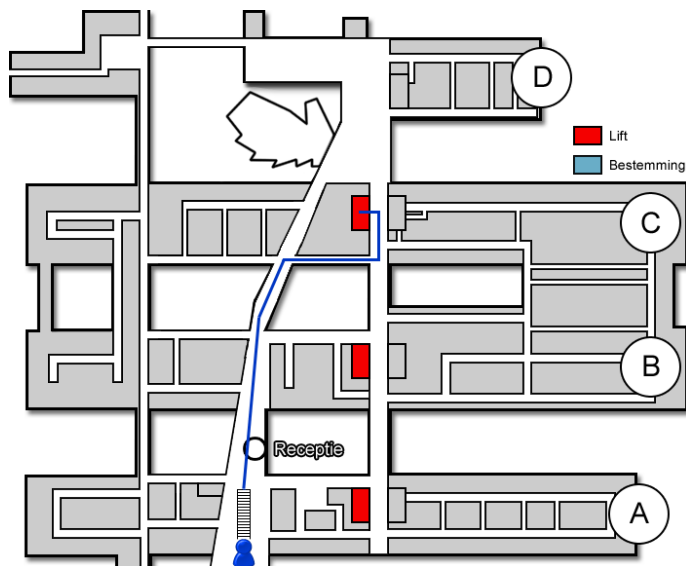

TIA Unit

Gebouw: C

Verdieping: 7

Ontvangst: Noord

Route vanaf de bezoekersingang

U neemt de roltrap naar de Boulevard. Daarna loopt u rechtdoor langs de infobalie. U volgt de Boulevard. Voor de wandfoto van de Bossche markt u rechtsaf. U bevindt zich nu in het C-gebouw. U neemt hier de lift naar de zevende verdieping.

Route vanaf verdieping 7

Op de zevende verdieping loopt u richting de Noord-vleugel. De TIA Unit (<http://www.jeroenboschziekenhuis.nl/afdelingen/tia-unit>) bevindt zich op de verpleegafdeling Neurologie C7 Noord.