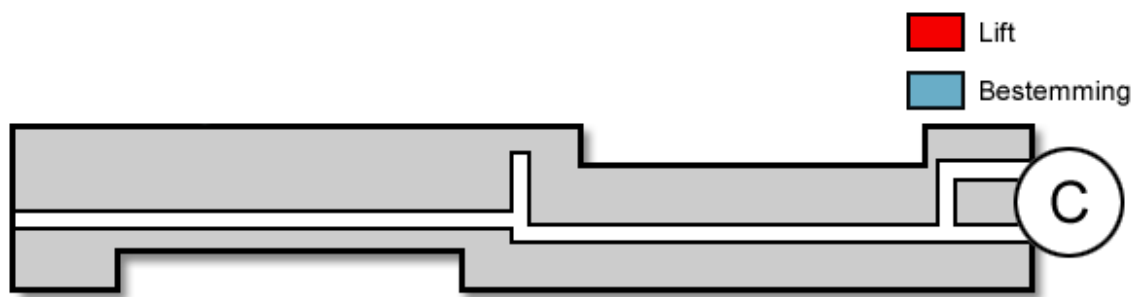

# Spoedafdeling Gynaecologie en Verloskunde

Gebouw: A

Verdieping: 5

Ontvangst: Noord

## Route vanaf de bezoekersingang

U neemt de roltrap naar de Boulevard. Nog voor de infobalie gaat u rechtsaf. U bevindt zich nu in het A-gebouw. Hier neemt u de trap of de lift naar de vijfde verdieping.

## Route vanaf verdieping 5

Op de vijfde verdieping loopt u richting de Noord-vleugel. De Spoedafdeling Gynaecologie en Verloskunde (<https://www.jeroenboschziekenhuis.nl/afdelingen/spoedafdeling-gynaecologie-en-verloskunde>) bevindt zich hier.