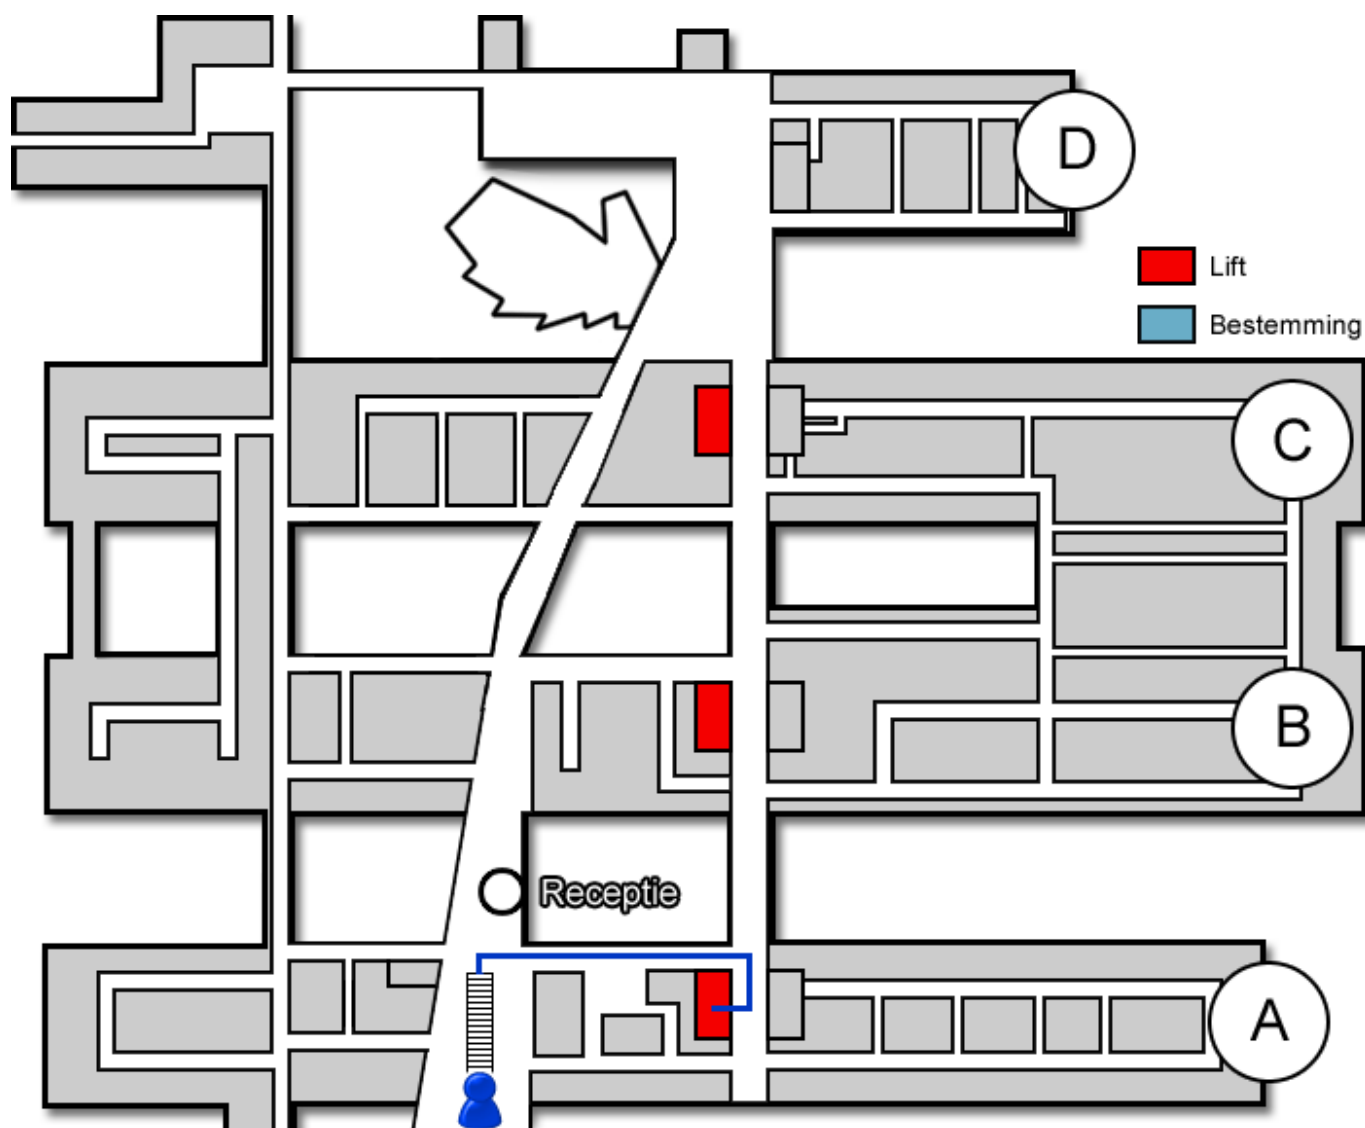

# Spoedafdeling Gynaecologie en Verloskunde

Gebouw: A

Verdieping: 5

Ontvangst: Noord

## Route vanaf de bezoekersingang

U neemt de roltrap naar de Boulevard. Nog voor de infobalie gaat u rechtsaf. U bevindt zich nu in het A-gebouw. Hier neemt u de trap of de lift naar de vijfde verdieping.

## Route vanaf verdieping 5

Op de vijfde verdieping loopt u richting de Noord-vleugel. De Spoedafdeling Gynaecologie en Verloskunde (<https://www.jeroenboschziekenhuis.nl/afdelingen/spoedafdeling-gynaecologie-en-verloskunde>) bevindt zich hier.