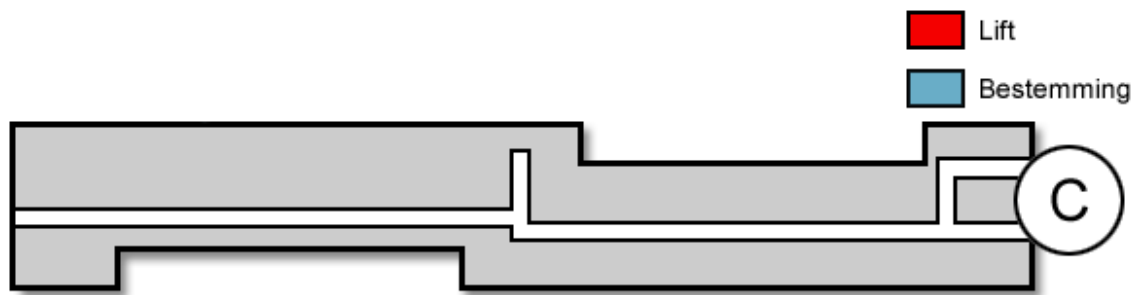

# Spoedafdeling Gynaecologie en Verloskunde

Gebouw: A

Verdieping: 5

Ontvangst: Noord

## Route vanaf de bezoekersingang

U neemt de roltrap naar de Boulevard. Nog voor de infobalie gaat u rechtsaf. U bevindt zich nu in het A-gebouw. Hier neemt u de trap of de lift naar de vijfde verdieping.

## Route vanaf verdieping 5

Op de vijfde verdieping loopt u richting de Noord-vleugel. De Spoedafdeling Gynaecologie en Verloskunde (<https://www.jeroenboschziekenhuis.nl/afdelingen/spoedafdeling-gynaecologie-en-verloskunde>) bevindt zich hier.