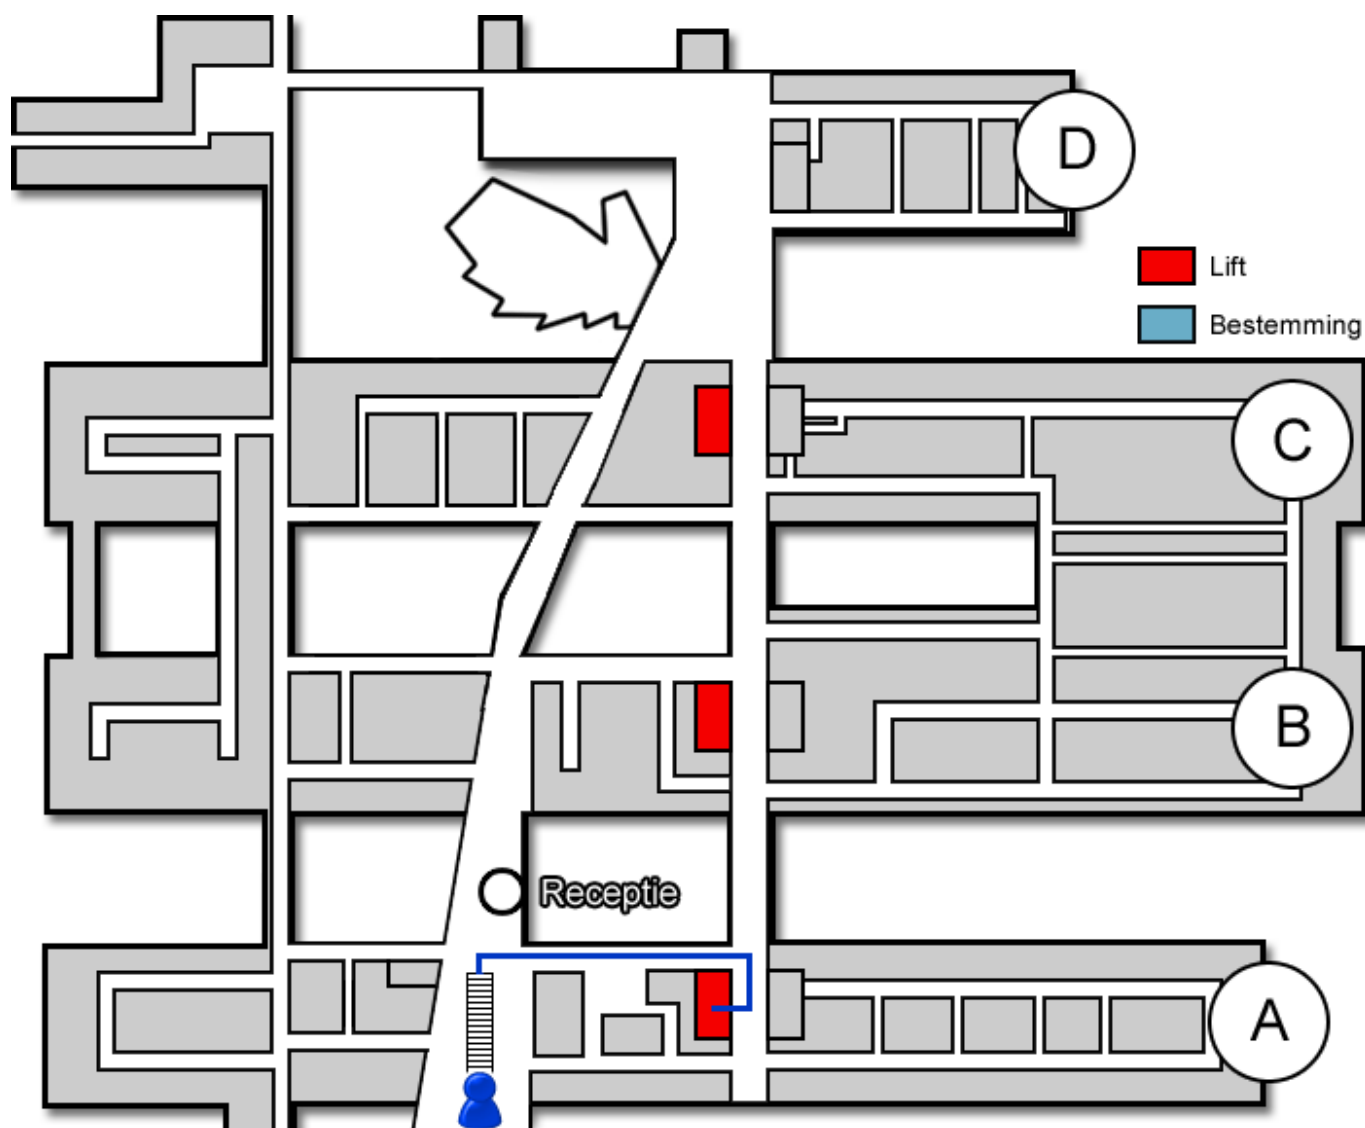

Spoedafdeling Gynaecologie en Verloskunde

Gebouw: A

Verdieping: 5

Ontvangst: Noord

Route vanaf de bezoekersingang

U neemt de roltrap naar de Boulevard. Nog voor de infobalie gaat u rechtsaf. U bevindt zich nu in het A-gebouw. Hier neemt u de trap of de lift naar de vijfde verdieping.

Route vanaf verdieping 5

Op de vijfde verdieping loopt u richting de Noord-vleugel. De Spoedafdeling Gynaecologie en Verloskunde (<https://www.jeroenboschziekenhuis.nl/afdelingen/spoedafdeling-gynaecologie-en-verloskunde>) bevindt zich hier.

Code ROU-064