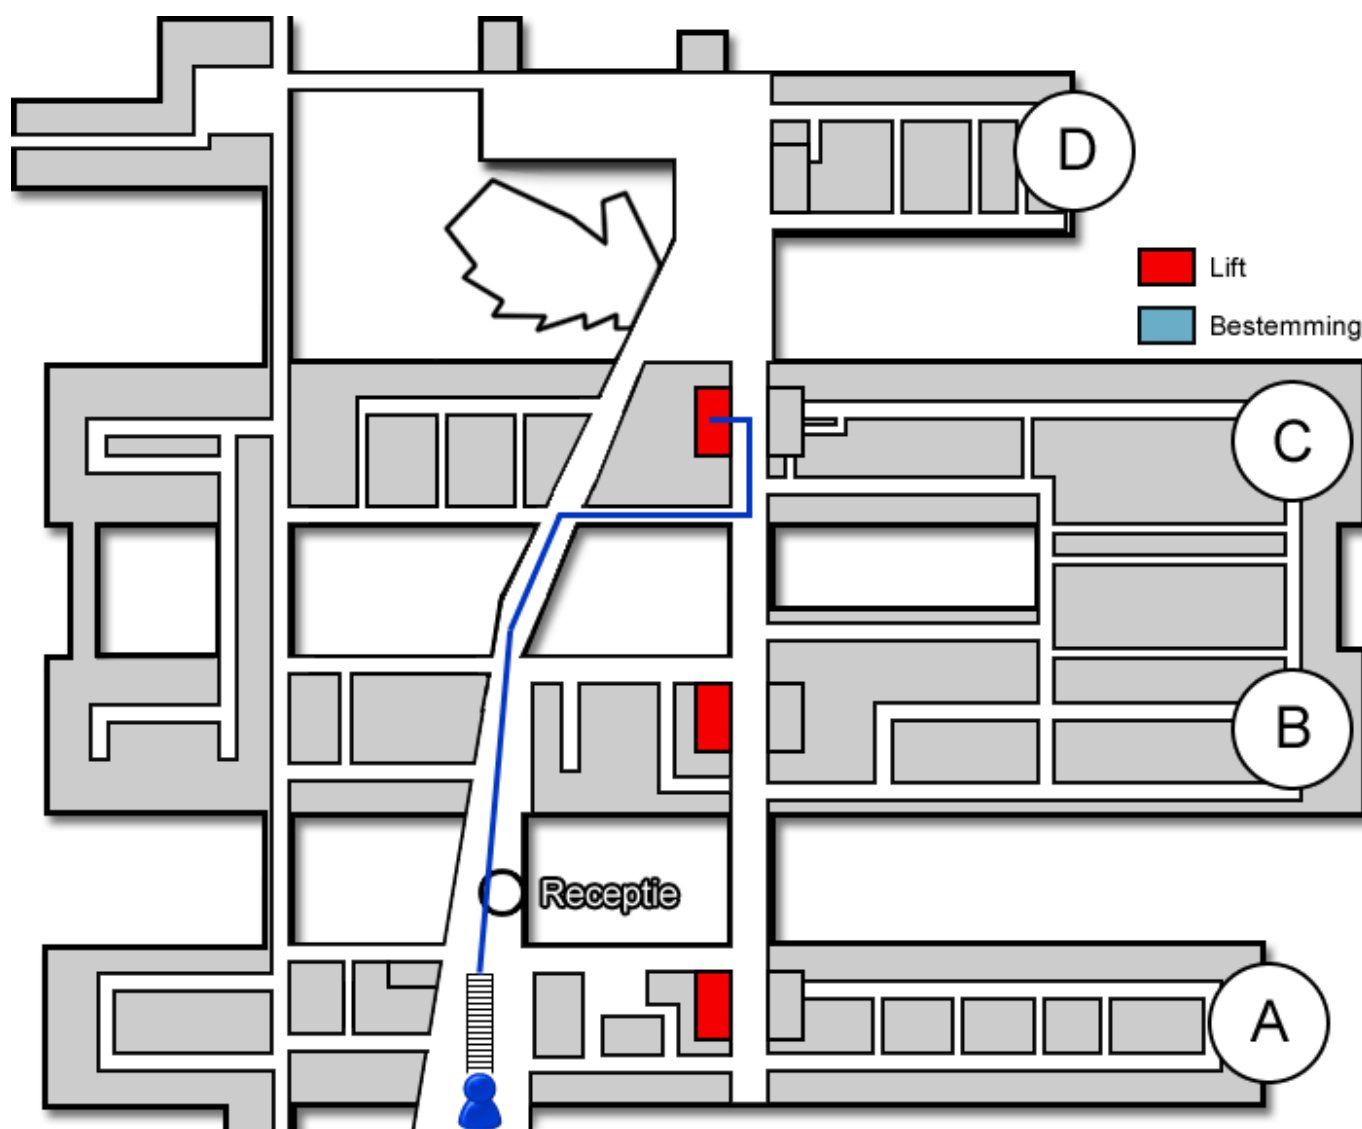

# Slaap Waak Centrum

Gebouw: C

Verdieping: 1

Ontvangst: 5

## Route vanaf de bezoekersingang

U neemt de roltrap naar de Boulevard. Daarna loopt u rechtdoor langs de infobalie. U volgt de Boulevard. Voor de geldmaat gaat u rechtsaf. U bevindt zich nu in het C-gebouw. U neemt hier de lift naar de eerste verdieping.

# Route vanaf verdieping 1

Op de eerste verdieping loopt u richting ontvangst 5. U volgt de gang. Het Slaap Waak Centrum (<https://www.jeroenboschziekenhuis.nl/afdelingen/slaap-waak-centrum>) bevindt zich aan het einde van de gang.

Code ROU-091