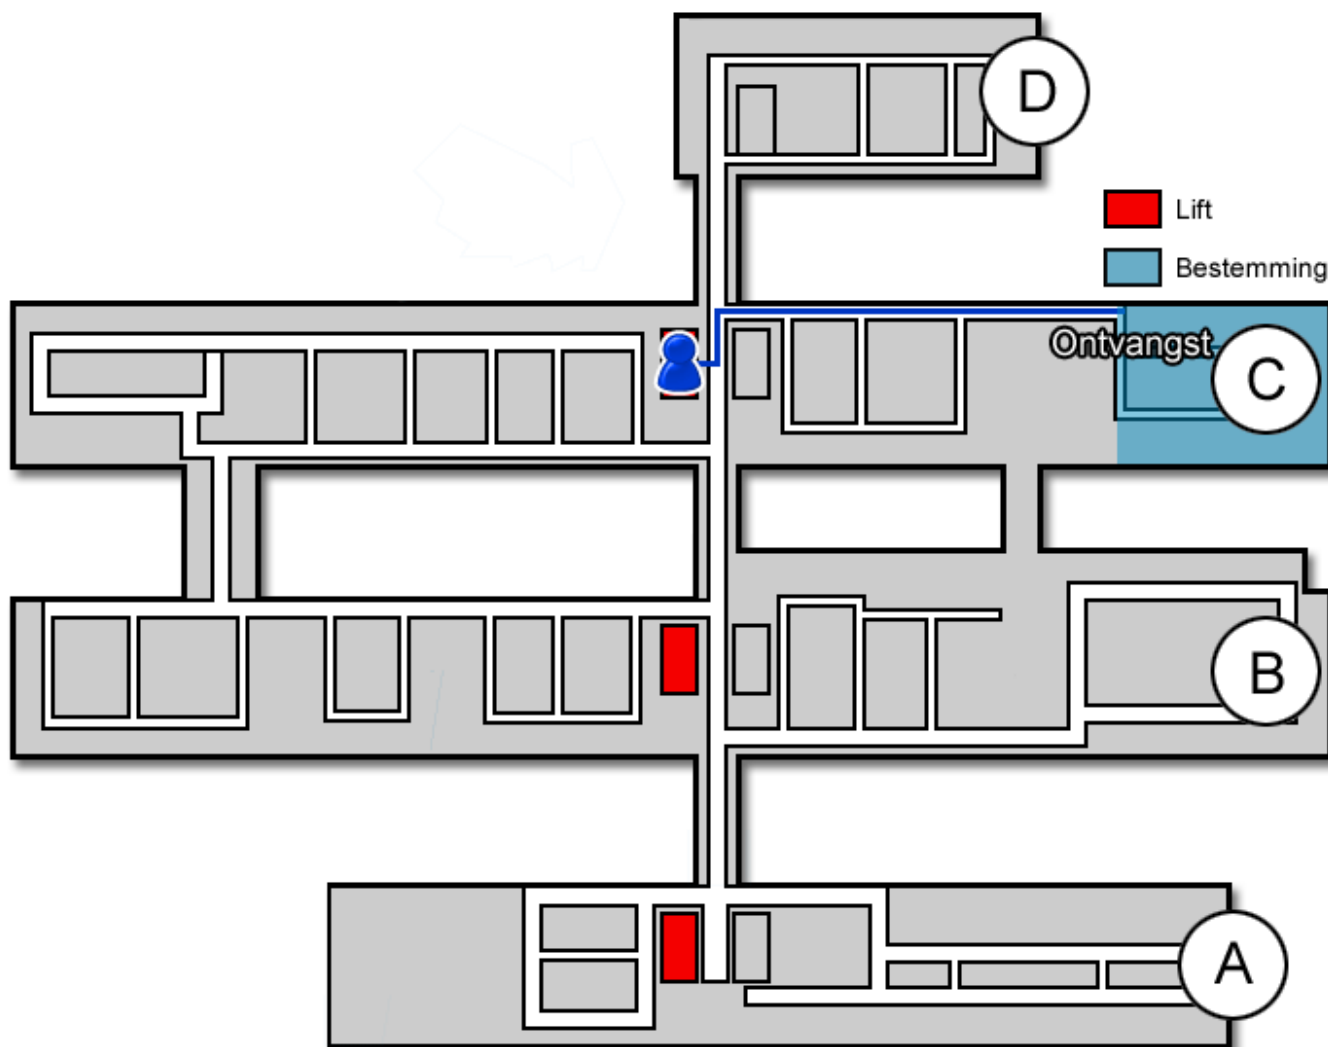

# Slaap Waak Centrum

Gebouw: C

Verdieping: 1

Ontvangst: 5

## Route vanaf de bezoekersingang

U neemt de roltrap naar de Boulevard. Daarna loopt u rechtdoor langs de infobalie. U volgt de Boulevard. Voor de geldmaat gaat u rechtsaf. U bevindt zich nu in het C-gebouw. U neemt hier de lift naar de eerste verdieping.

# Route vanaf verdieping 1

Op de eerste verdieping loopt u richting ontvangst 5. U volgt de gang. Het Slaap Waak Centrum (<https://www.jeroenboschziekenhuis.nl/afdelingen/slaap-waak-centrum>) bevindt zich aan het einde van de gang.

Code ROU-091