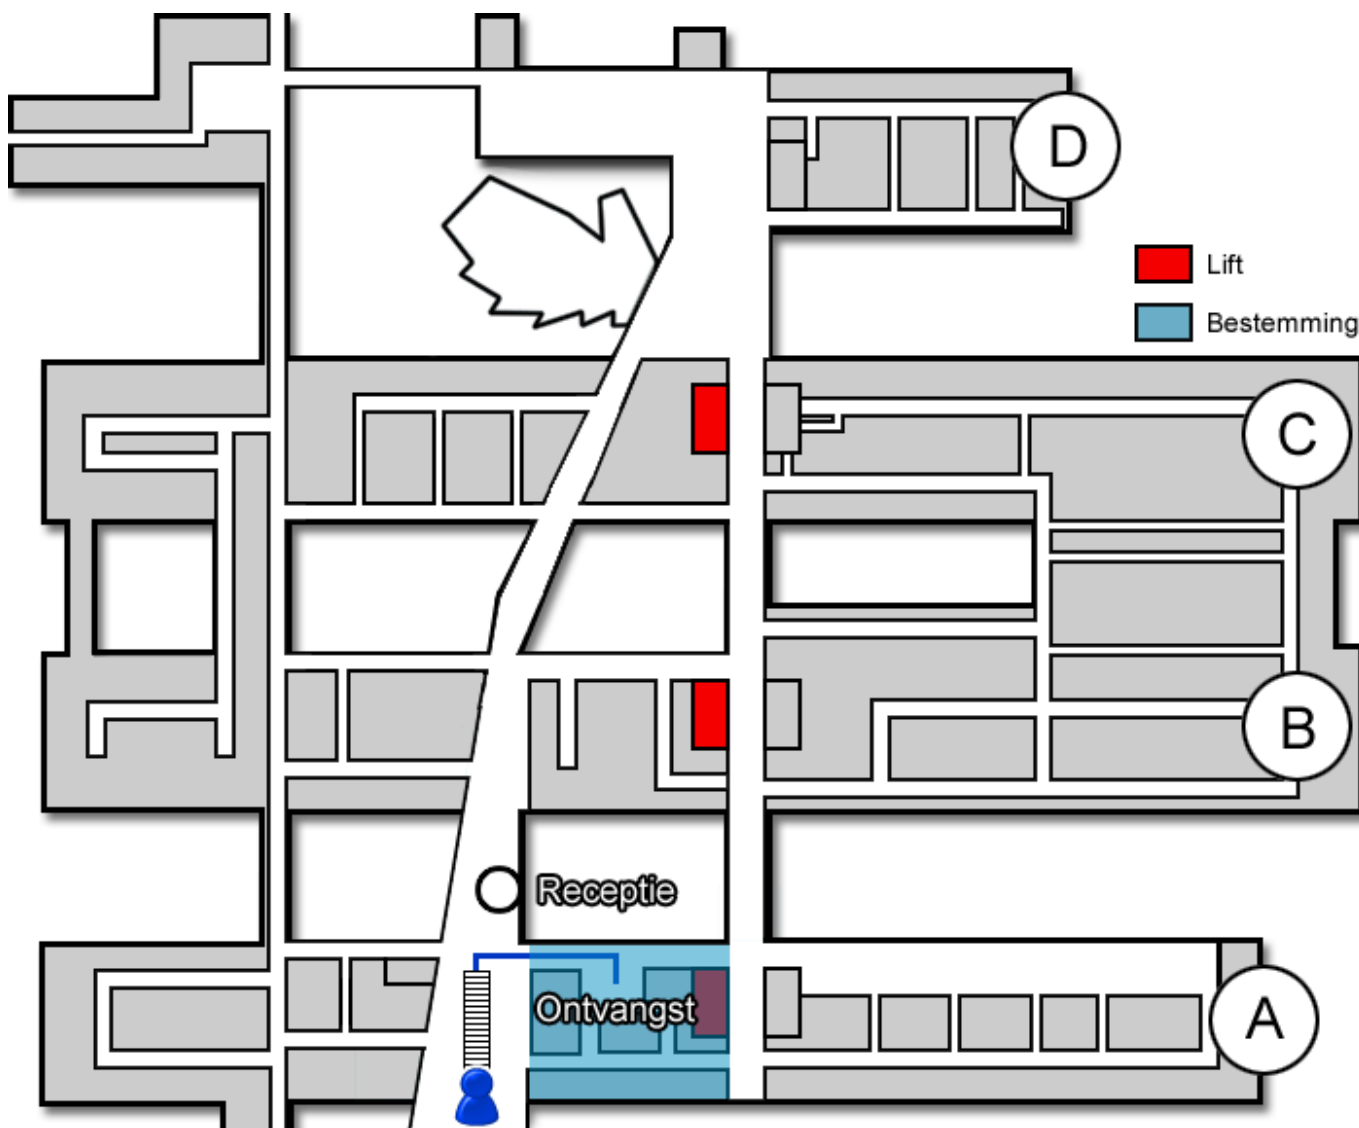

Orthopedie

Gebouw: A

Verdieping: 0

Ontvangst: 1

Route vanaf de bezoekersingang

U neemt de roltrap naar de Boulevard. Vóór de infobalie gaat u rechtsaf. De polikliniek Orthopedie (<https://www.jeroenboschziekenhuis.nl/afdelingen/orthopedie>) bevindt zich aan uw rechterhand.

Code ROU-004