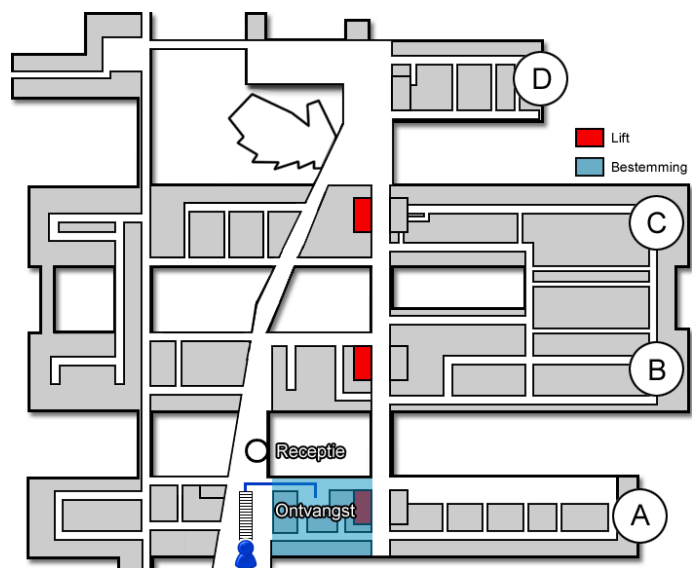

Orthopedie

Gebouw: A

Verdieping: 0

Ontvangst: 1

Route vanaf de bezoekersingang

U neemt de roltrap naar de Boulevard. Vóór de infobalie gaat u rechtsaf. De polikliniek Orthopedie (<http://www.jeroenboschziekenhuis.nl/afdelingen/orthopedie>) bevindt zich aan uw rechterhand.

Code ROU-004