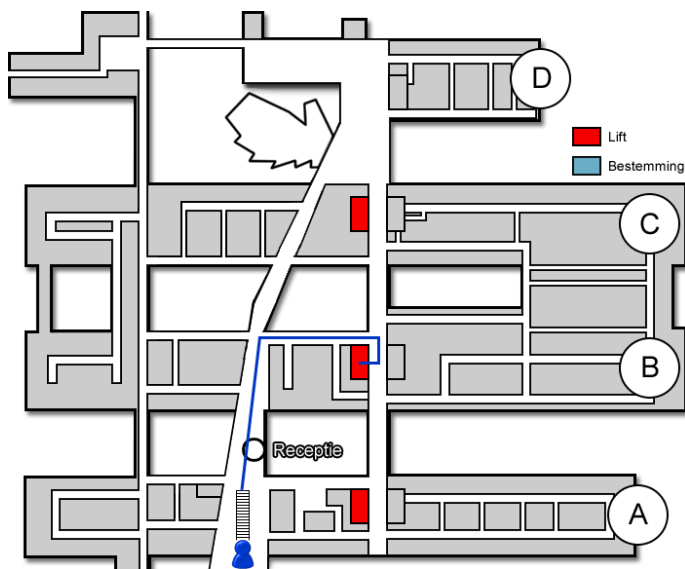

Operatie Ontvangst Afdeling (00A)

Gebouw: B

Verdieping: 3

Aangepaste routes

Door de maatregelen die wij nemen rondom het coronavirus, kan het zijn dat de afdeling tijdelijk verplaatst is. Bekijk voor uw bezoek, het actuele overzicht van ons beddenhuis.

[Overzicht beddenhuis](#)

Route vanaf de bezoekersingang

U neemt de roltrap naar de Boulevard. Daarna loopt u rechtdoor langs de infobalie. U volgt de Boulevard. U gaat bij de eerste kruising rechts. U volgt de gang. Aan het einde van de gang gaat u rechtsaf. U gaat met de trap of de lift naar de derde verdieping.

Code ROU-044