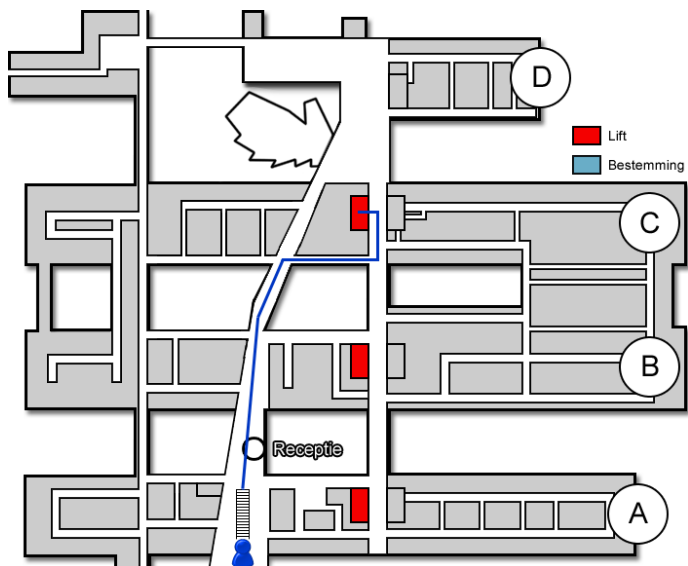

Oncologisch Centrum

Gebouw: C

Verdieping: 1

Ontvangst: 2

Route vanaf de bezoekersingang

U neemt de roltrap naar de Boulevard. Daarna loopt u rechtdoor langs de infobalie. U volgt de Boulevard. Voor de wandfoto van de Bossche markt gaat u rechtsaf. U bevindt zich nu in het C-gebouw. U neemt hier de lift naar de eerste verdieping.

Route vanaf verdieping 1

Op de eerste verdieping loopt u richting ontvangst 2. U volgt de gang en loopt langs de polikliniek Urologie. De polikliniek van het Oncologisch Centrum (<http://www.jeroenboschziekenhuis.nl/afdelingen/oncologisch-centrum>) bevindt zich daarna aan uw rechterhand.