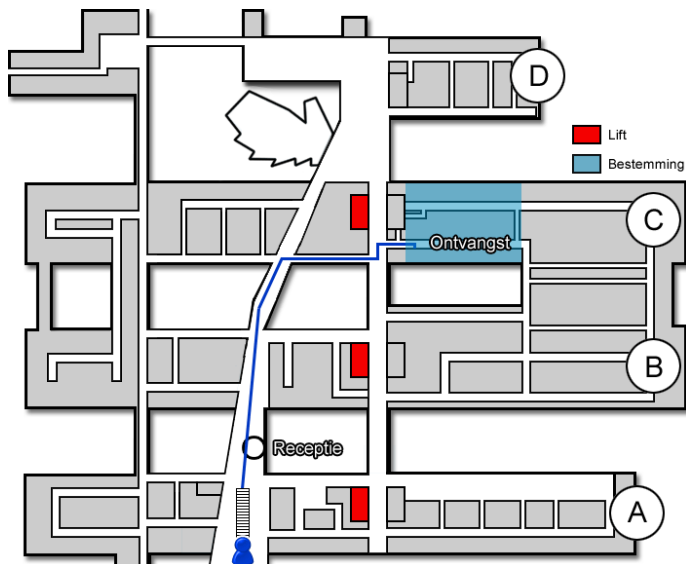

Nucleaire Geneeskunde

Gebouw: C

Verdieping: 0

Ontvangst: 3

Route vanaf de bezoekersingang

U neemt de roltrap naar de Boulevard. Daarna loopt u rechtdoor langs de infobalie. U volgt de Boulevard. Voor de wandfoto van de Bossche markt gaat u rechtsaf. U volgt de gang. De afdeling Nucleaire Geneeskunde

(<http://www.jeroenboschziekenhuis.nl/afdelingen/nucleaire-geneeskunde>) bevindt zich aan het einde van de gang.

Code ROU-032