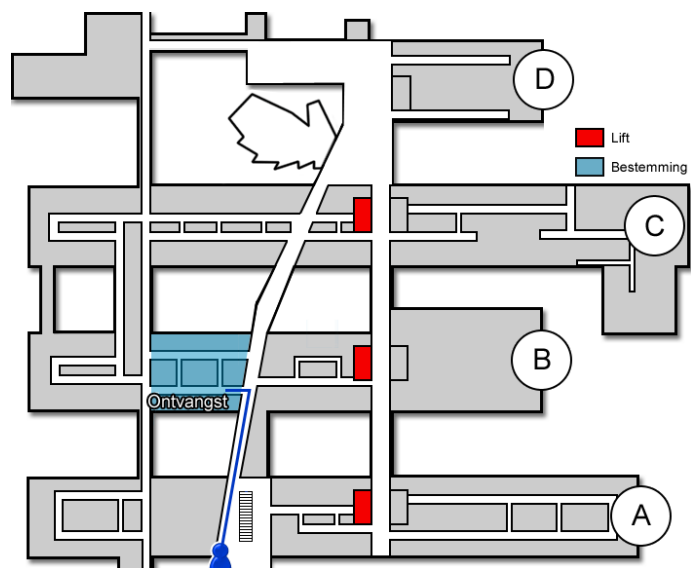

# Nefrologie

Gebouw: B

Verdieping: -1

Ontvangst: 2

## Route vanaf de bezoekersingang

U loopt links langs de roltrap, langs de Jeroen Bosch Apotheek. U volgt de gang. U bevindt zich nu in het B-gebouw. De polikliniek Nefrologie (<http://www.jeroenboschziekenhuis.nl/afdelingen/nefrologie>) bevindt zich halverwege de gang bij ontvangst 2.

Code ROU-024