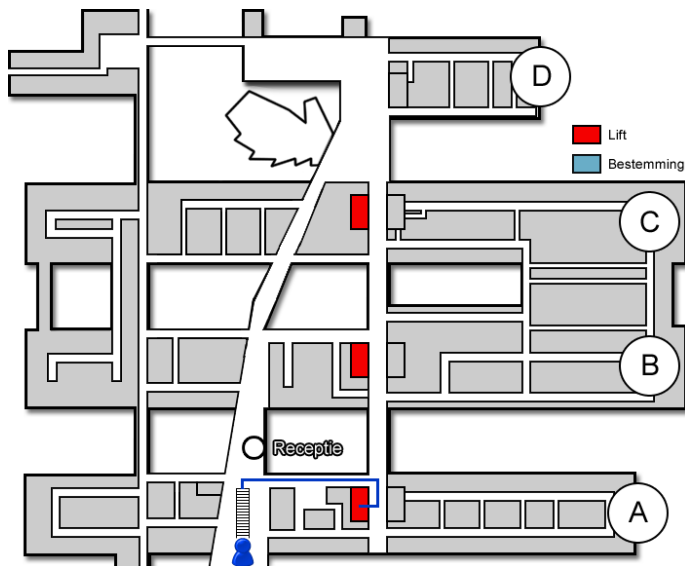

# Mond-, Kaak- en Aangezichts chirurgie (MKA)

Gebouw: A

Verdieping: 1

Ontvangst: 1

## Route vanaf de bezoekersingang

U neemt de roltrap naar de Boulevard. Nog voor de infobalie gaat u rechtsaf. U bevindt zich nu in het A-gebouw. Hier neemt u de trap of de lift naar de eerste verdieping.

## Route vanaf verdieping 1

Op de eerste verdieping loopt u richting ontvangst 1. De polikliniek Mond-, Kaak- en Aangezichts chirurgie (MKA) (<http://www.jeroenboschziekenhuis.nl/afdelingen/mond-kaak-en-aangezichts chirurgie-mka>) bevindt zich nu meteen aan uw linkerhand.