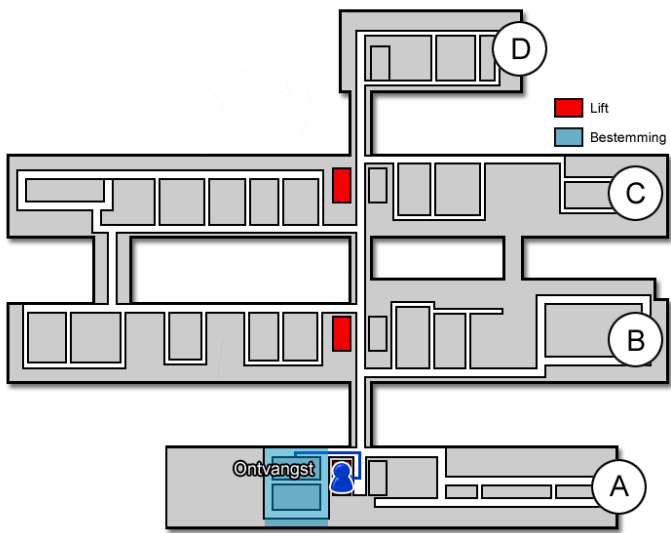

# Mond-, Kaak- en Aangezichts chirurgie (MKA)

Gebouw: A

Verdieping: 1

Ontvangst: 1

## Route vanaf de bezoekersingang

U neemt de roltrap naar de Boulevard. Nog voor de infobalie gaat u rechtsaf. U bevindt zich nu in het A-gebouw. Hier neemt u de trap of de lift naar de eerste verdieping.

## Route vanaf verdieping 1

Op de eerste verdieping loopt u richting ontvangst 1. De polikliniek Mond-, Kaak- en Aangezichts chirurgie (MKA) (<http://www.jeroenboschziekenhuis.nl/afdelingen/mond-kaak-en-aangezichts chirurgie-mka>) bevindt zich nu meteen aan uw linkerhand.