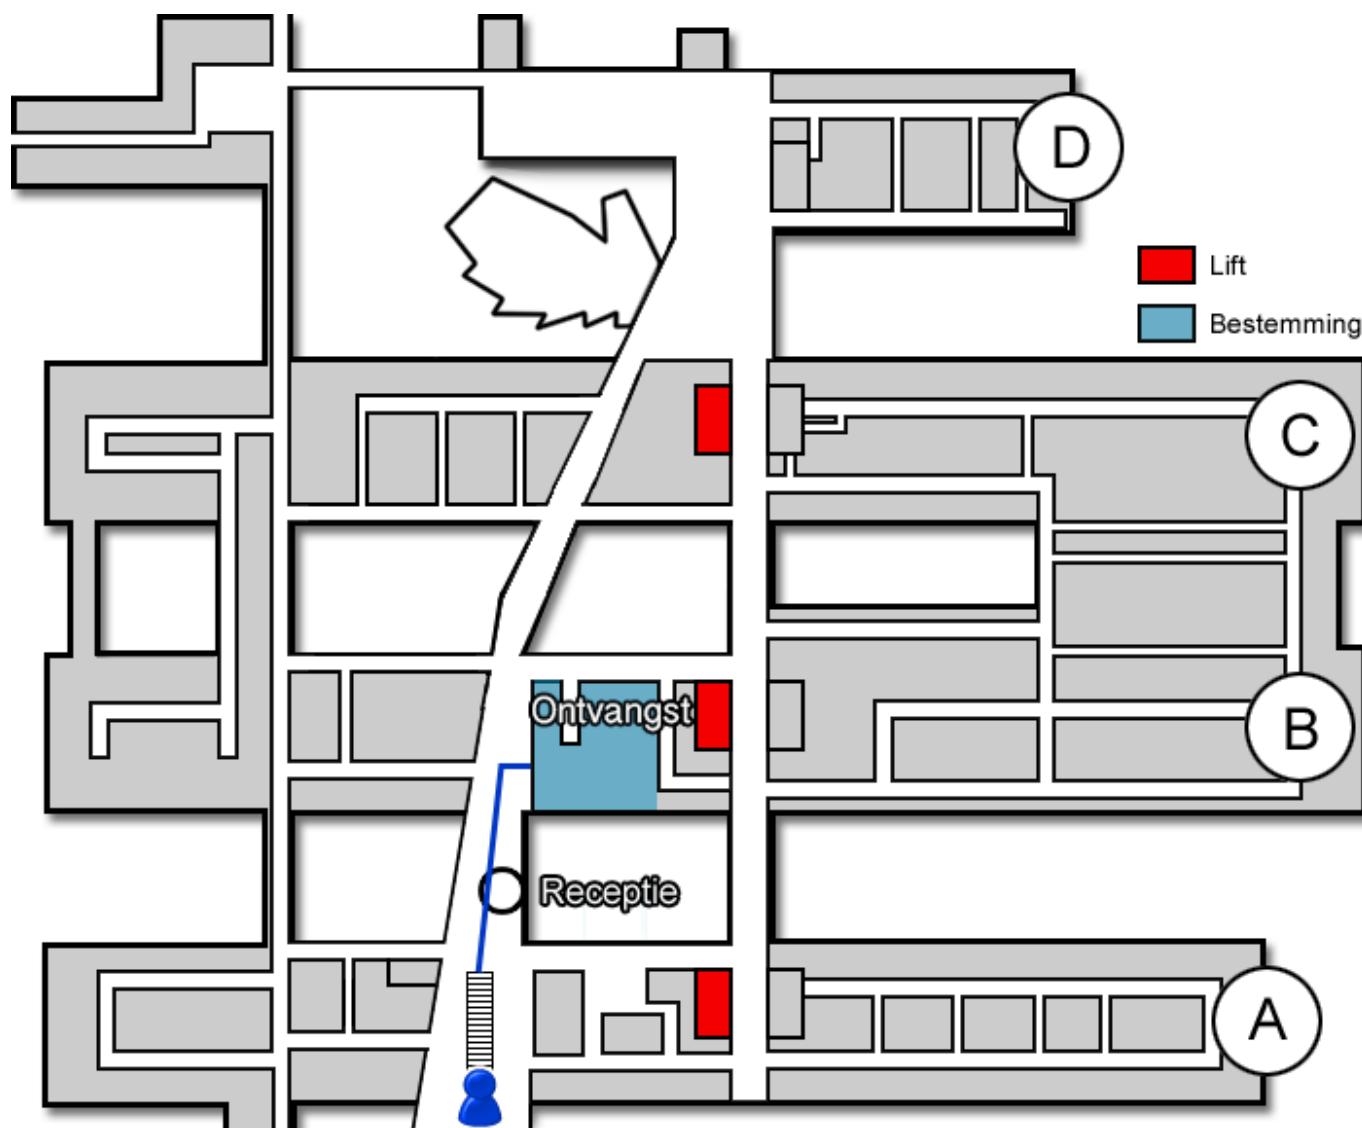

MijnJBZ Vriendendiensten

Gebouw: B

Verdieping: 0

Route vanaf de bezoekersingang

U neemt de roltrap naar de Boulevard. Daarna loopt u rechtdoor langs de infobalie. De MijnJBZ Vriendendiensten (<http://www.jeroenboschziekenhuis.nl/afdelingen/mijnjbz-vriendendiensten>) bevinden zich nu aan uw rechterhand in het Voorlichtingscentrum.

Code ROU-070