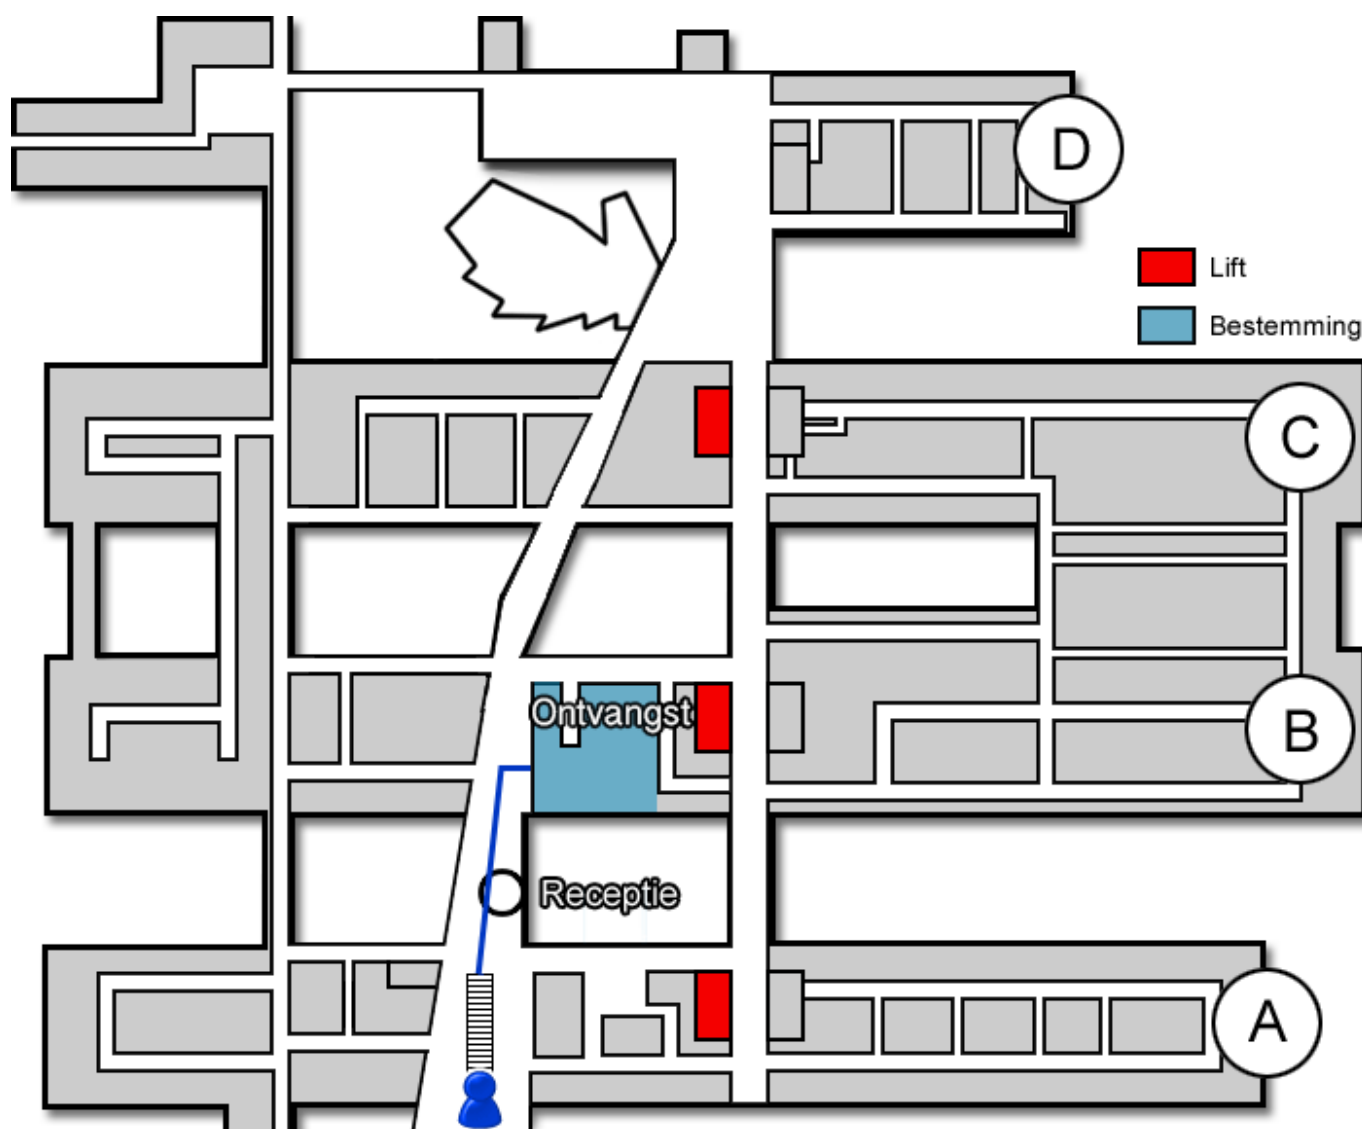

MijnJBZ Servicepunt

Gebouw: B

Verdieping: 0

Route vanaf de bezoekersingang

U neemt de roltrap naar de Boulevard. Daarna loopt u rechtdoor langs de infobalie. Het MijnJBZ Servicepunt (<http://www.jeroenboschziekenhuis.nl/afdelingen/mijnjbz-servicepunt>) bevindt zich nu aan uw rechterhand.

Code ROU-069