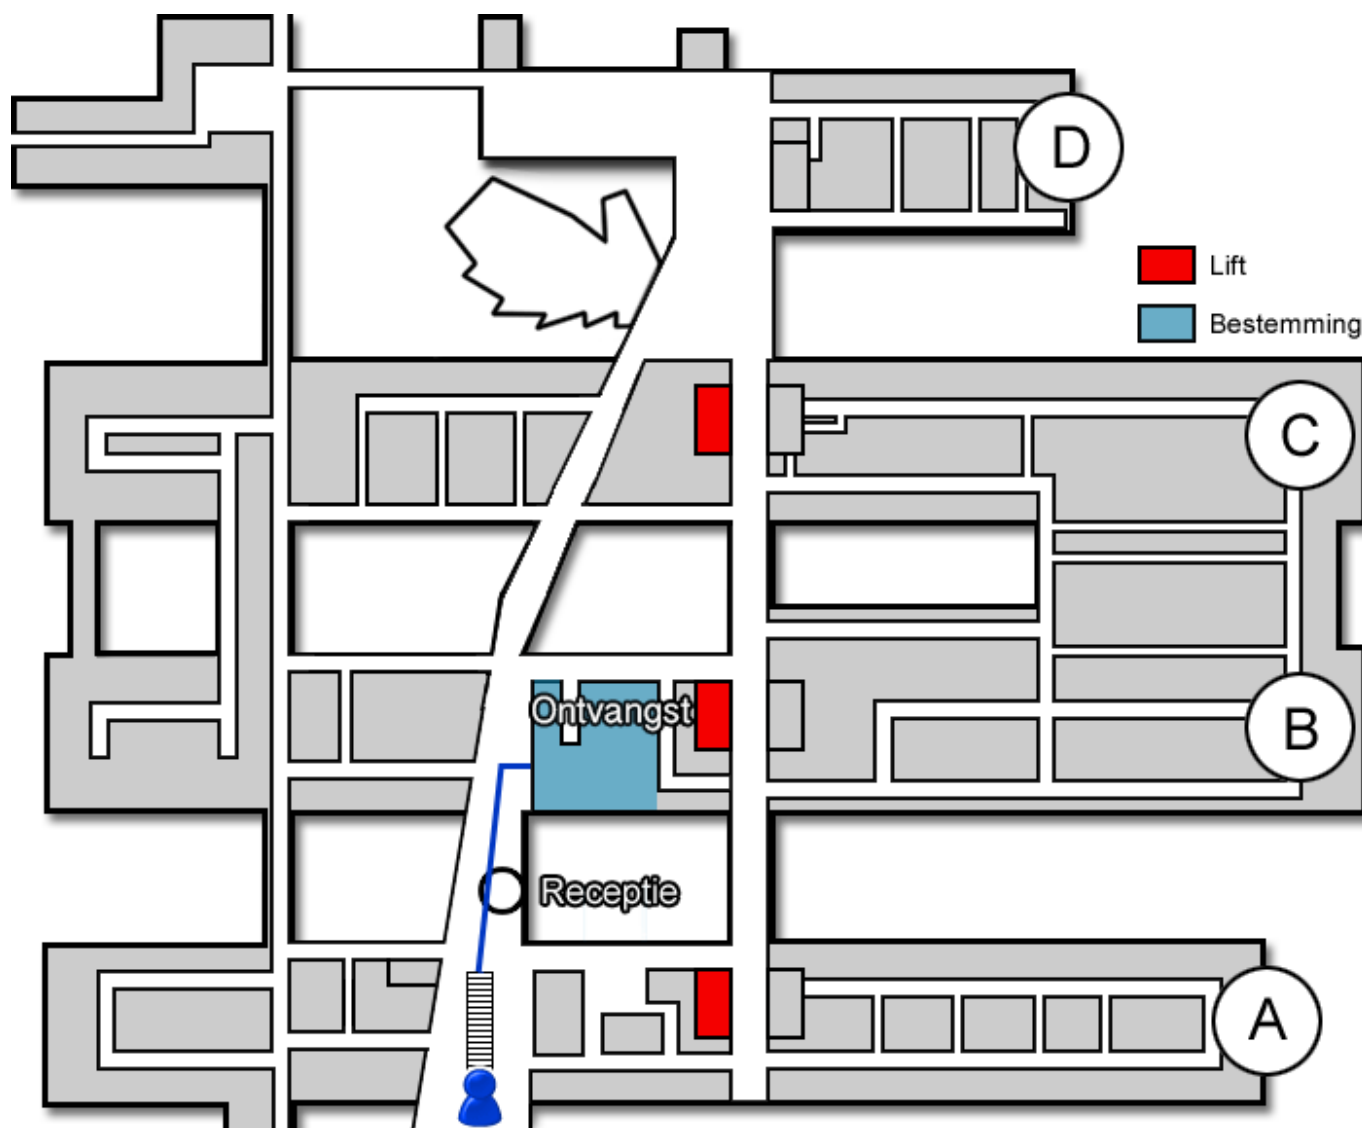

MijnJBZ Helpdesk

Gebouw: B

Verdieping: 0

Route vanaf de bezoekersingang

U neemt de roltrap naar de Boulevard. Daarna loopt u rechtdoor langs de infobalie. De MijnJBZ Helpdesk (<http://www.jeroenboschziekenhuis.nl/afdelingen/voorlichtingscentrum>) bevindt zich nu aan uw rechterhand in het Voorlichtingscentrum.

Code ROU-068