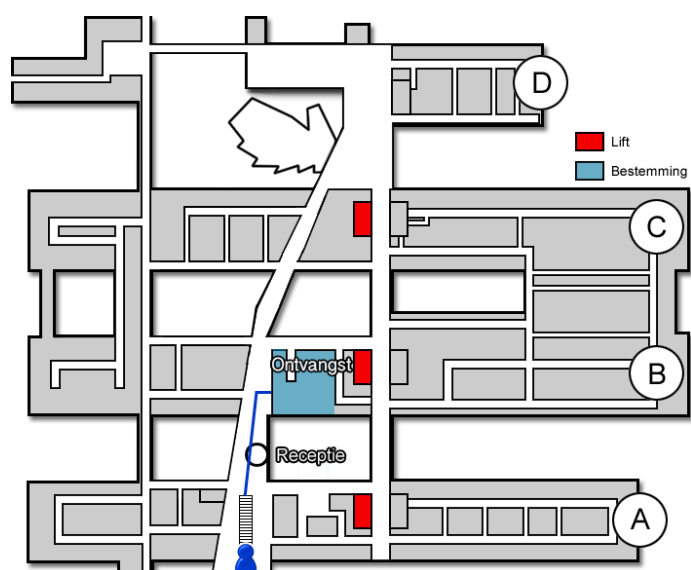

MijnJBZ Helpdesk

Gebouw: B

Verdieping: 0

Route vanaf de bezoekersingang

U neemt de roltrap naar de Boulevard. Daarna loopt u rechtdoor langs de infobalie. De MijnJBZ Helpdesk (<http://www.jeroenboschziekenhuis.nl/afdelingen/mijnjbz-helpdesk>) bevindt zich nu aan uw rechterhand in het Voorlichtingscentrum.

Code ROU-068