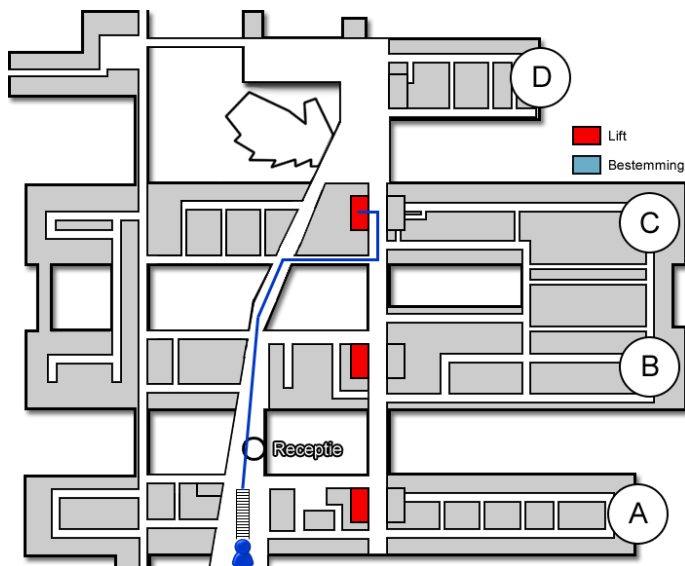

Longgeneeskunde

Gebouw: C

Verdieping: 1

Ontvangst: 4

Route vanaf de bezoekersingang

U neemt de roltrap naar de Boulevard. Daarna loopt u rechtdoor langs de infobalie. U volgt de Boulevard. Voor de wandfoto van de Bossche markt gaat u rechtsaf. U bevindt zich nu in het C-gebouw. U neemt hier de lift naar de eerste verdieping.

Route vanaf verdieping 1

Op de eerste verdieping loopt u richting ontvangst 4. De polikliniek Longgeneeskunde (<http://www.jeroenboschziekenhuis.nl/afdelingen/longgeneeskunde>) bevindt zich nu aan uw rechterhand.