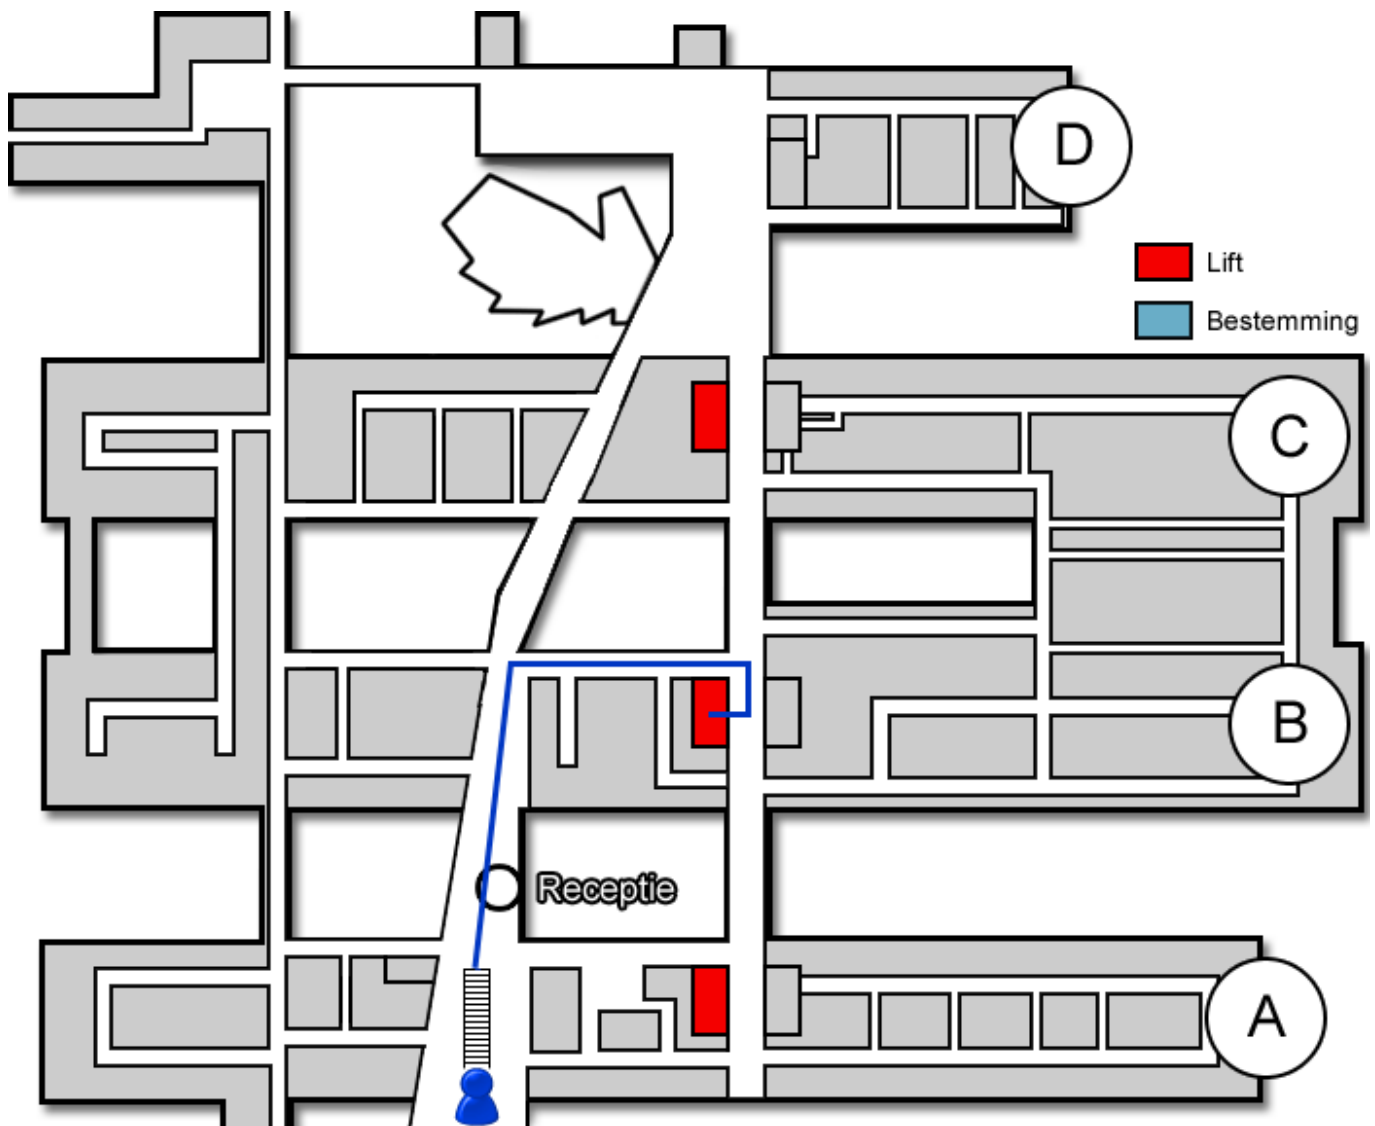

Longbehandelkamer

Gebouw: B

Verdieping: 1

Ontvangst: 5

Route vanaf de bezoekersingang

U neemt de roltrap naar de Boulevard. Daarna loopt u rechtdoor langs de infobalie. U volgt de Boulevard. Bij het winkeltje gaat u rechtsaf. U bevindt zich nu in het B-gebouw. Hier neemt u de lift naar de eerste verdieping.

Route vanaf verdieping 1

Op de eerste verdieping loopt u richting ontvangst 5. U volgt de gang. De Longbehandelkamer (<http://www.jeroenboschziekenhuis.nl/afdelingen/longbehandelkamer>) bevindt zich aan het einde van de gang.

Code ROU-078