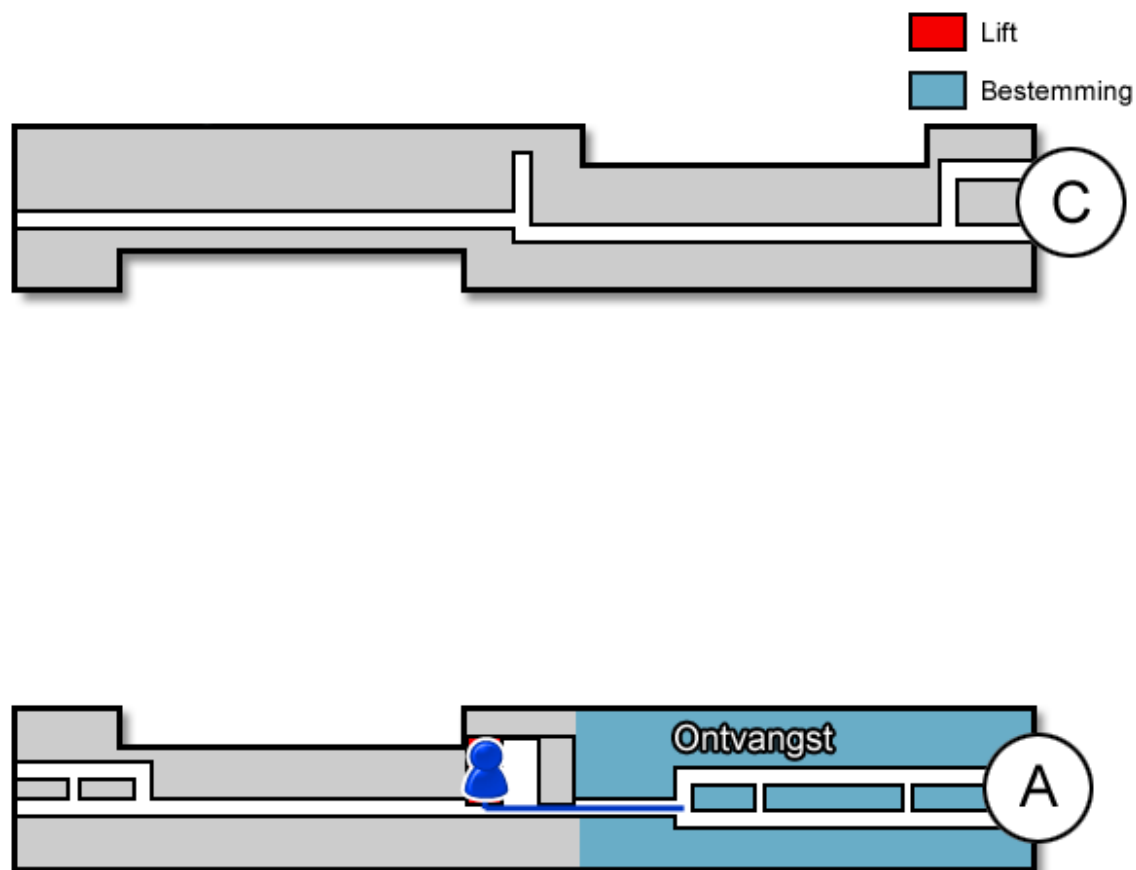

Route vanaf verdieping 6

Op de zesde verdieping loopt u richting de Noord-vleugel. De Kinderdagbehandeling (<https://www.jeroenboschziekenhuis.nl/afdelingen/kinderdagbehandeling>) bevindt zich hier.

Code ROU-104