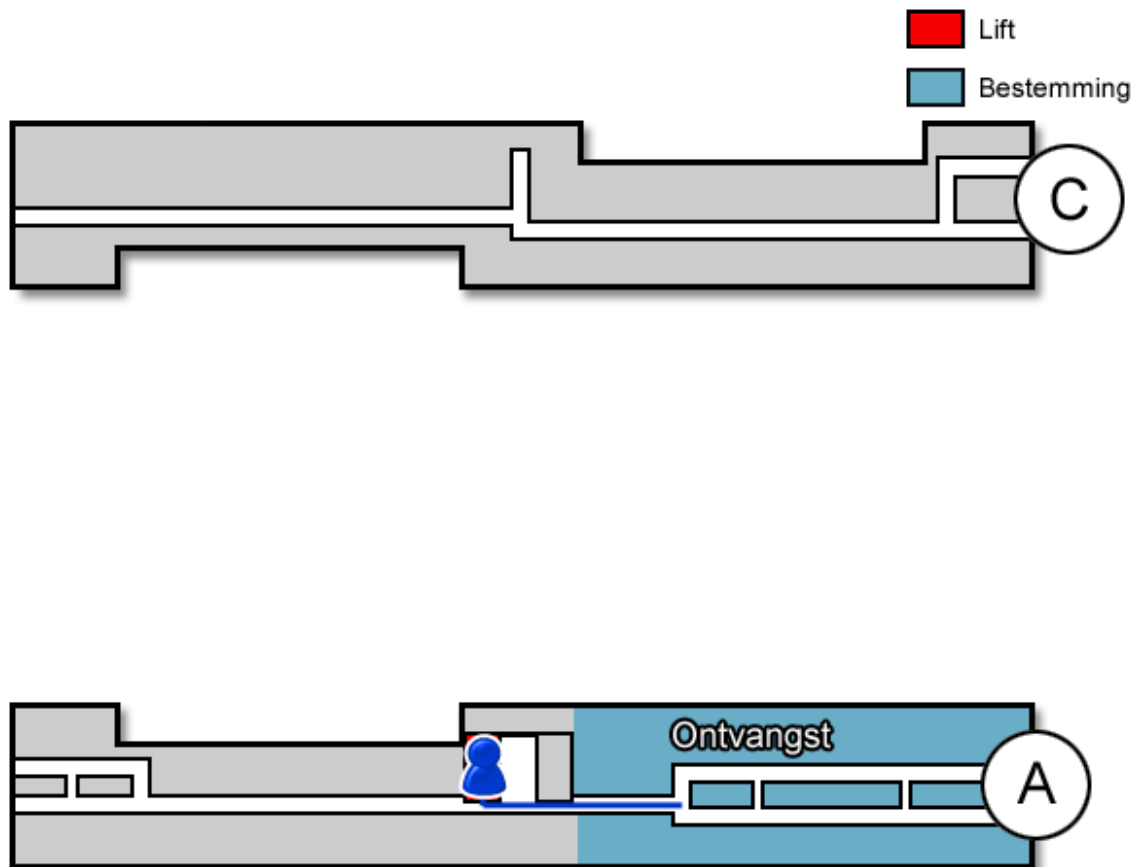

Route vanaf verdieping 6

Op de zesde verdieping loopt u richting de Noord-vleugel. De Kinderdagbehandeling (<https://www.jeroenboschziekenhuis.nl/afdelingen/kinderdagbehandeling>) bevindt zich hier.

Code ROU-104