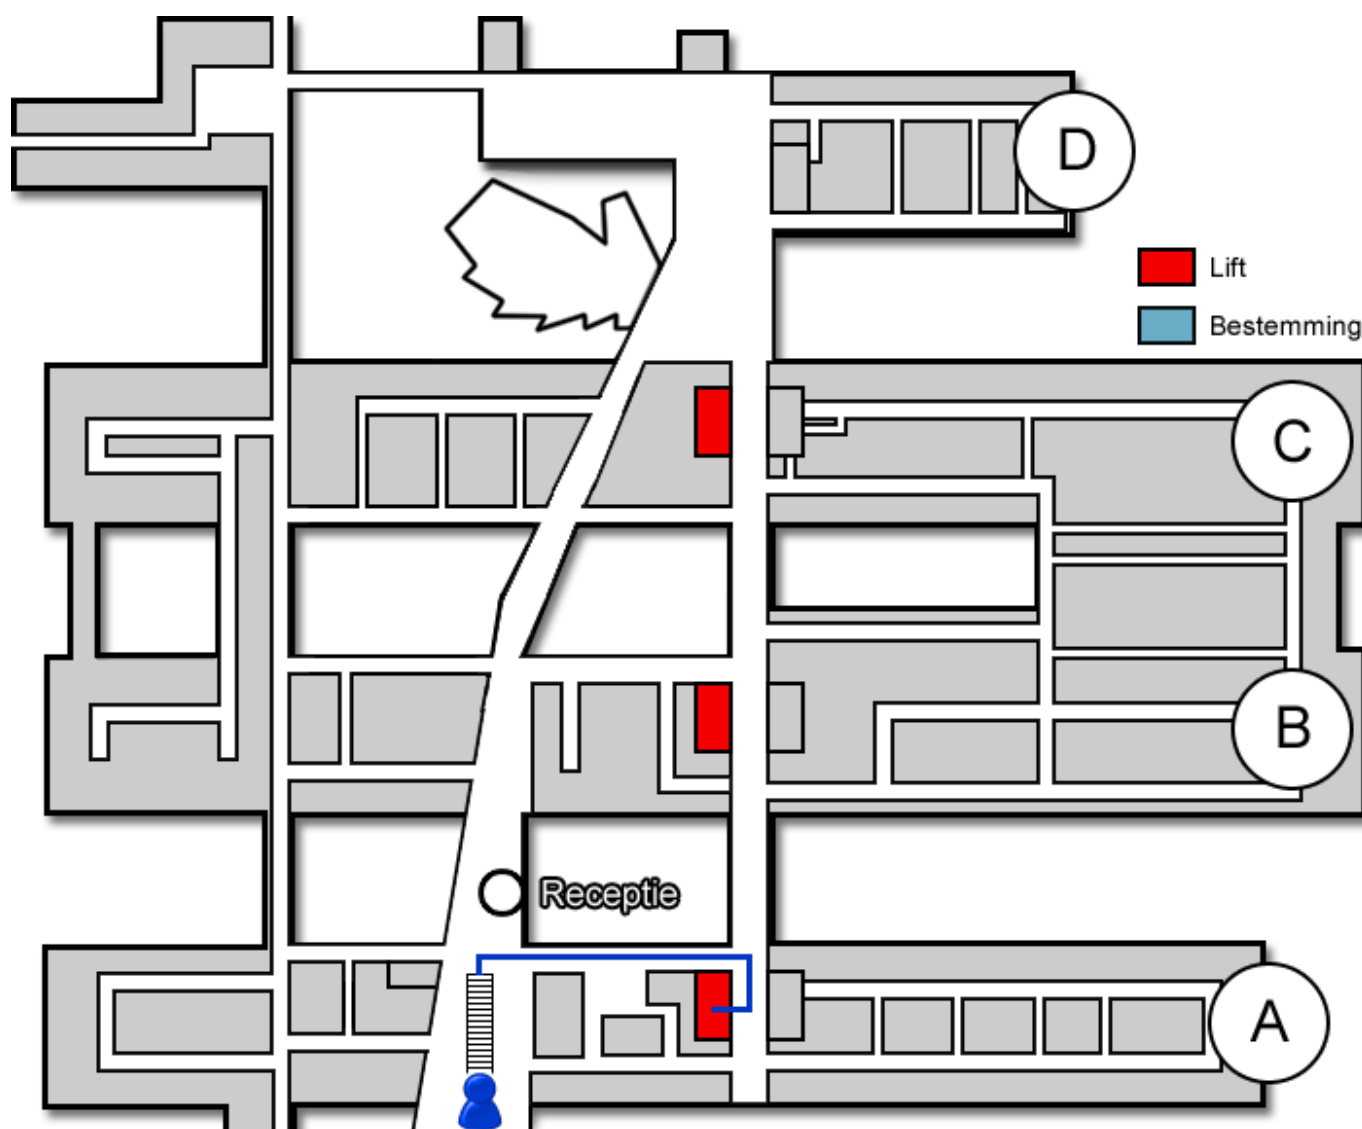

# Kinderdagbehandeling

Gebouw: A

Verdieping: 6

Ontvangst: Noord

## Route vanaf de bezoekersingang

U neemt de roltrap naar de Boulevard. Vóór de infobalie gaat u rechtsaf. U bevindt zich nu in het A-gebouw. Hier neemt u de trap of de lift naar de zesde verdieping.

## Route vanaf verdieping 6

Op de zesde verdieping loopt u richting de Noord-vleugel. De Kinderdagbehandeling (<https://www.jeroenboschziekenhuis.nl/afdelingen/kinderdagbehandeling>) bevindt zich hier.