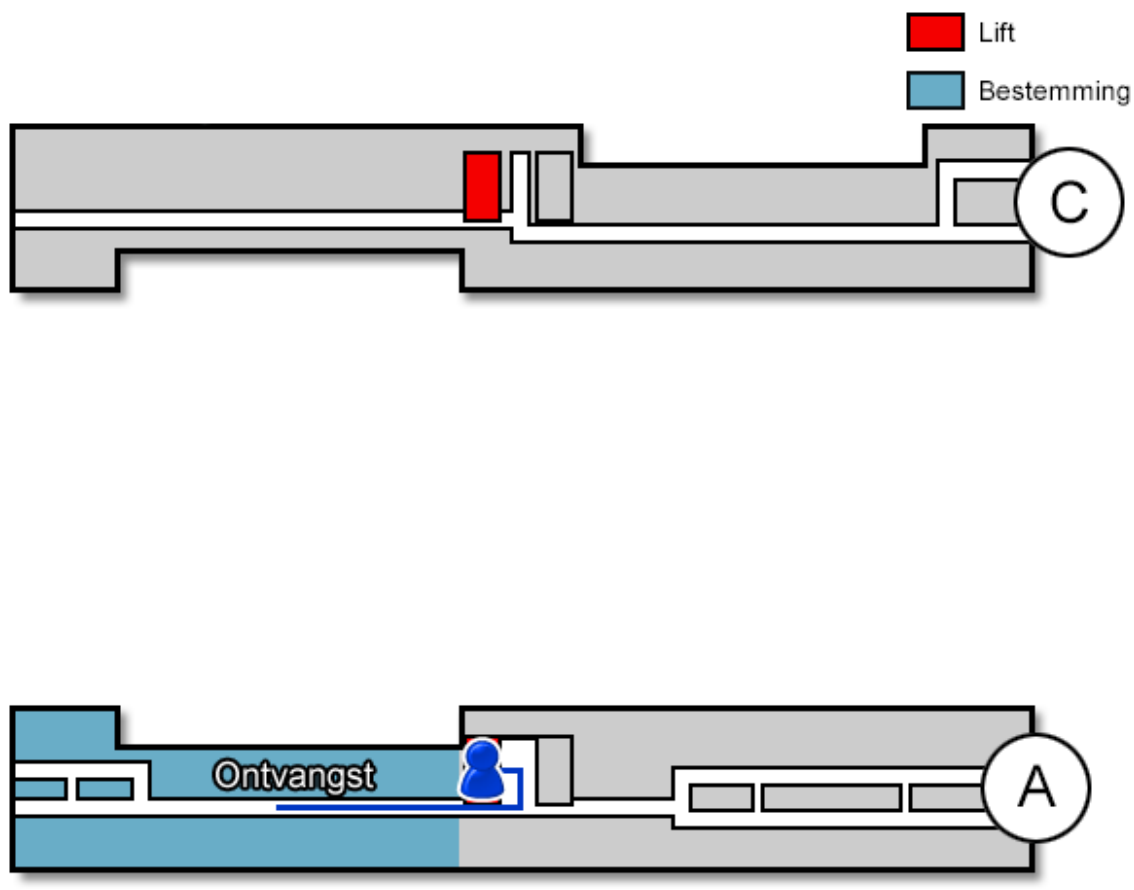

# Kinderafdeling

Gebouw: A

Verdieping: 6

Ontvangst: Zuid

## Route vanaf de bezoekersingang

U neemt de roltrap naar de Boulevard. Nog voor de infobalie gaat u rechtsaf. U bevindt zich nu in het A-gebouw. Hier neemt u de trap of de lift naar de zesde verdieping.

## Route vanaf verdieping 6

Op de zesde verdieping loopt u richting de Zuid-vleugel. De Kinderafdeling (<https://www.jeroenboschziekenhuis.nl/afdelingen/kinderafdeling-a6-zuid>) bevindt zich hier.

Code ROU-017