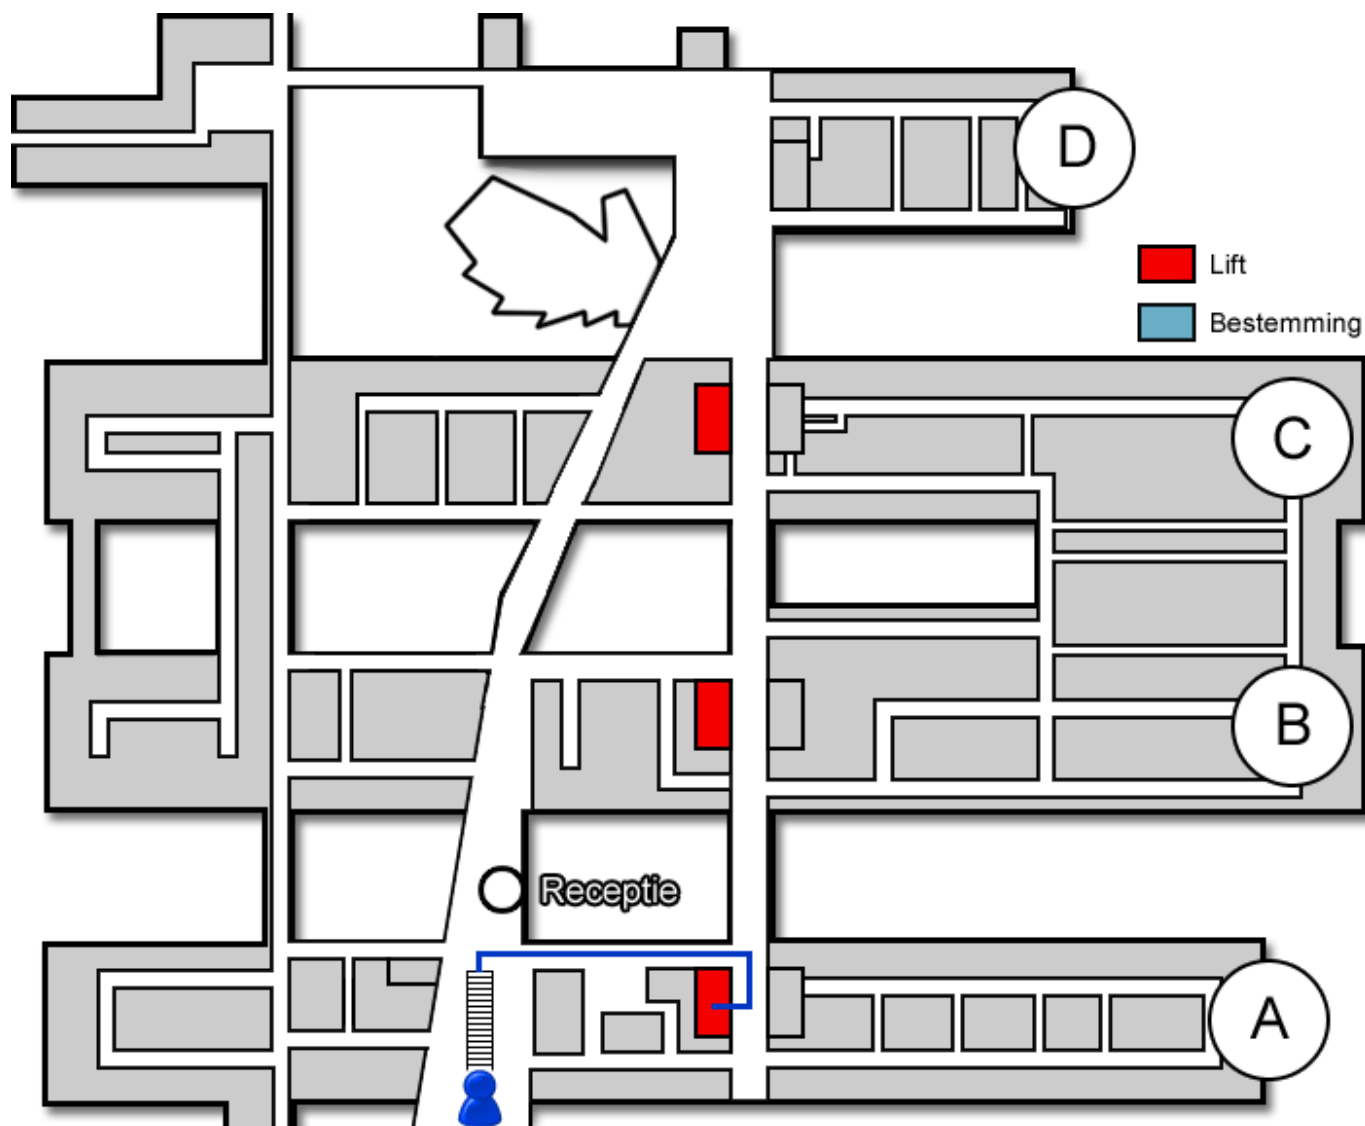

# Kinderafdeling

Gebouw: A

Verdieping: 6

Ontvangst: Zuid

## Route vanaf de bezoekersingang

U neemt de roltrap naar de Boulevard. Nog voor de infobalie gaat u rechtsaf. U bevindt zich nu in het A-gebouw. Hier neemt u de trap of de lift naar de zesde verdieping.

## Route vanaf verdieping 6

Op de zesde verdieping loopt u richting de Zuid-vleugel. De Kinderafdeling (<https://www.jeroenboschziekenhuis.nl/afdelingen/kinderafdeling-a6-zuid>) bevindt zich hier.

Code ROU-017