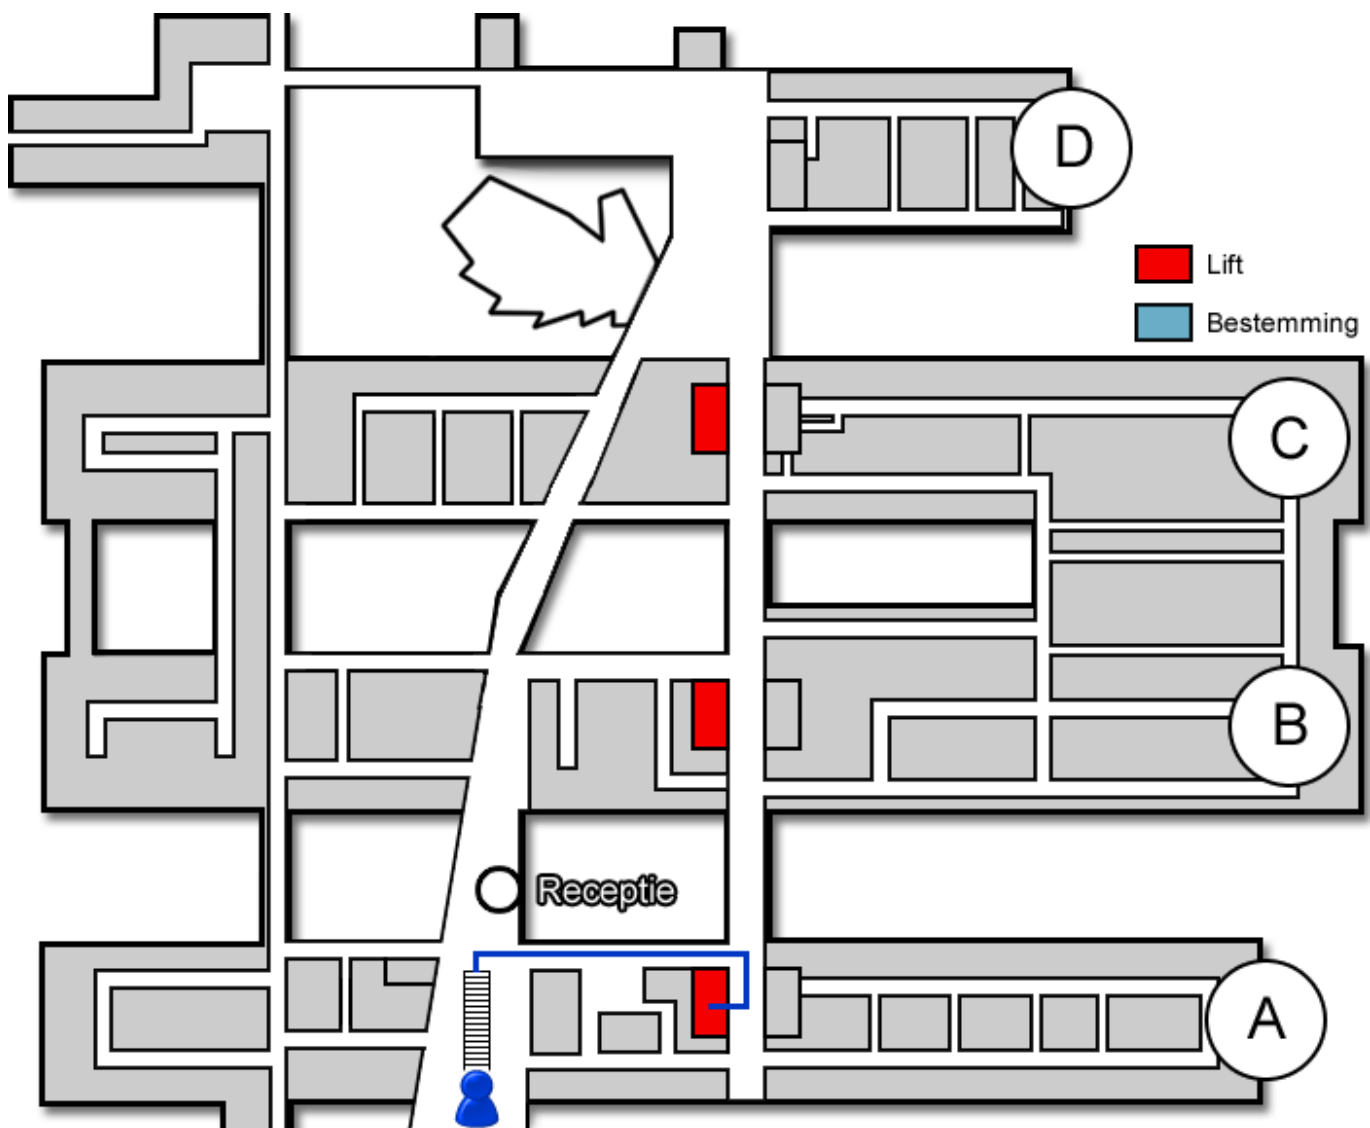

Kinderafdeling

Gebouw: A

Verdieping: 6

Ontvangst: Zuid

Route vanaf de bezoekersingang

U neemt de roltrap naar de Boulevard. Nog voor de infobalie gaat u rechtsaf. U bevindt zich nu in het A-gebouw. Hier neemt u de trap of de lift naar de zesde verdieping.

Route vanaf verdieping 6

Op de zesde verdieping loopt u richting de Zuid-vleugel. De Kinderafdeling (<https://www.jeroenboschziekenhuis.nl/afdelingen/kinderafdeling-a6-zuid>) bevindt zich hier.

Code ROU-017