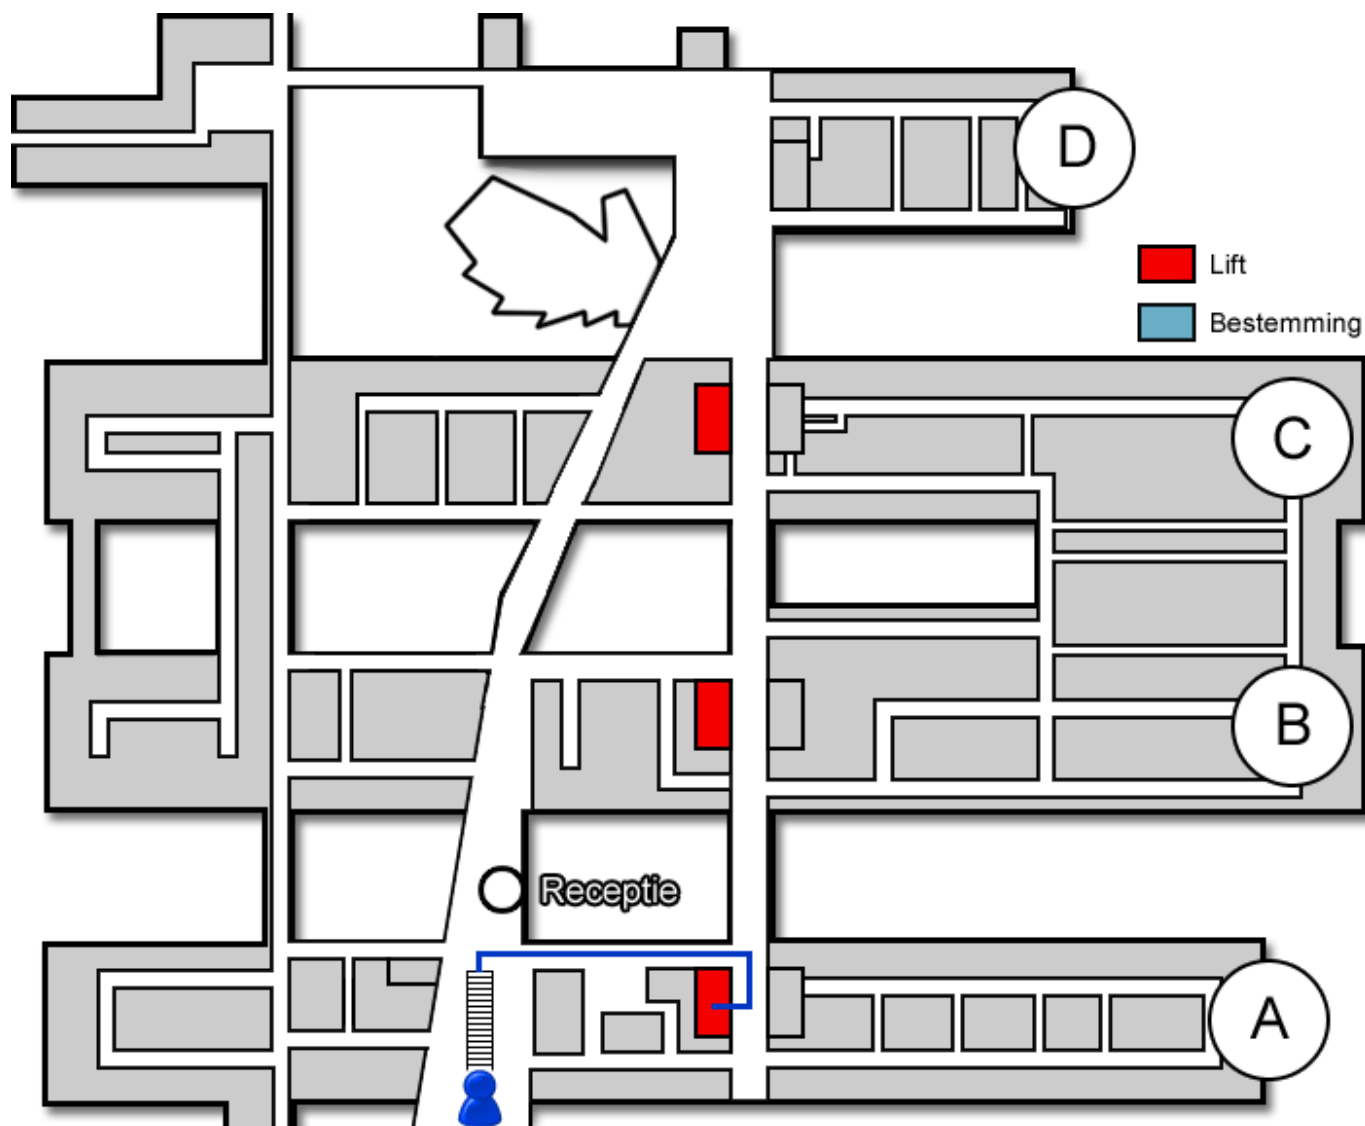

Kinderafdeling

Gebouw: A

Verdieping: 6

Ontvangst: Zuid

Route vanaf de bezoekersingang

U neemt de roltrap naar de Boulevard. Nog voor de infobalie gaat u rechtsaf. U bevindt zich nu in het A-gebouw. Hier neemt u de trap of de lift naar de zesde verdieping.

Route vanaf verdieping 6

Op de zesde verdieping loopt u richting de Zuid-vleugel. De Kinderafdeling (<http://www.jeroenboschziekenhuis.nl/afdelingen/kinderafdeling-a6-zuid>) bevindt zich hier.

Code ROU-017