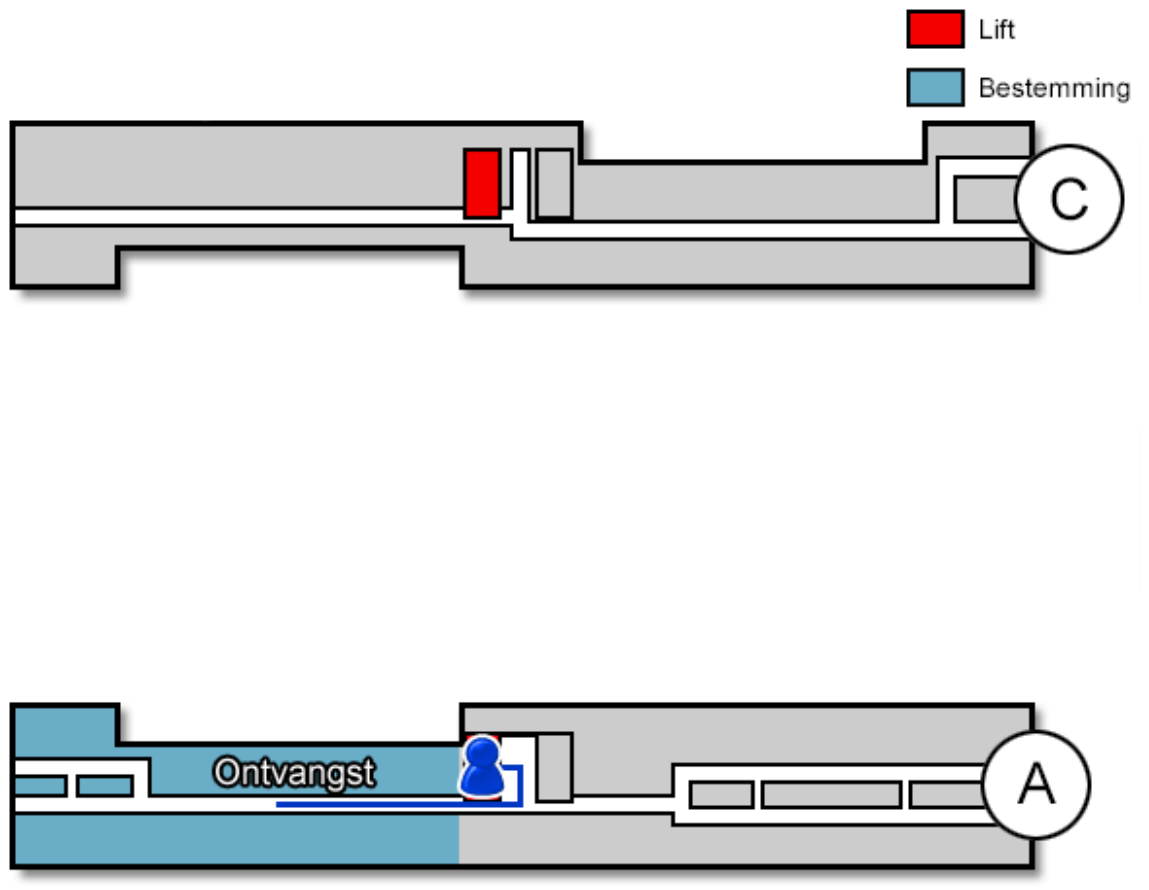

Kinderafdeling

Gebouw: A

Verdieping: 6

Ontvangst: Zuid

Route vanaf de bezoekersingang

U neemt de roltrap naar de Boulevard. Nog voor de infobalie gaat u rechtsaf. U bevindt zich nu in het A-gebouw. Hier neemt u de trap of de lift naar de zesde verdieping.

Route vanaf verdieping 6

Op de zesde verdieping loopt u richting de Zuid-vleugel. De Kinderafdeling (<http://www.jeroenboschziekenhuis.nl/afdelingen/kinderafdeling-a6-zuid>) bevindt zich hier.

Code ROU-017