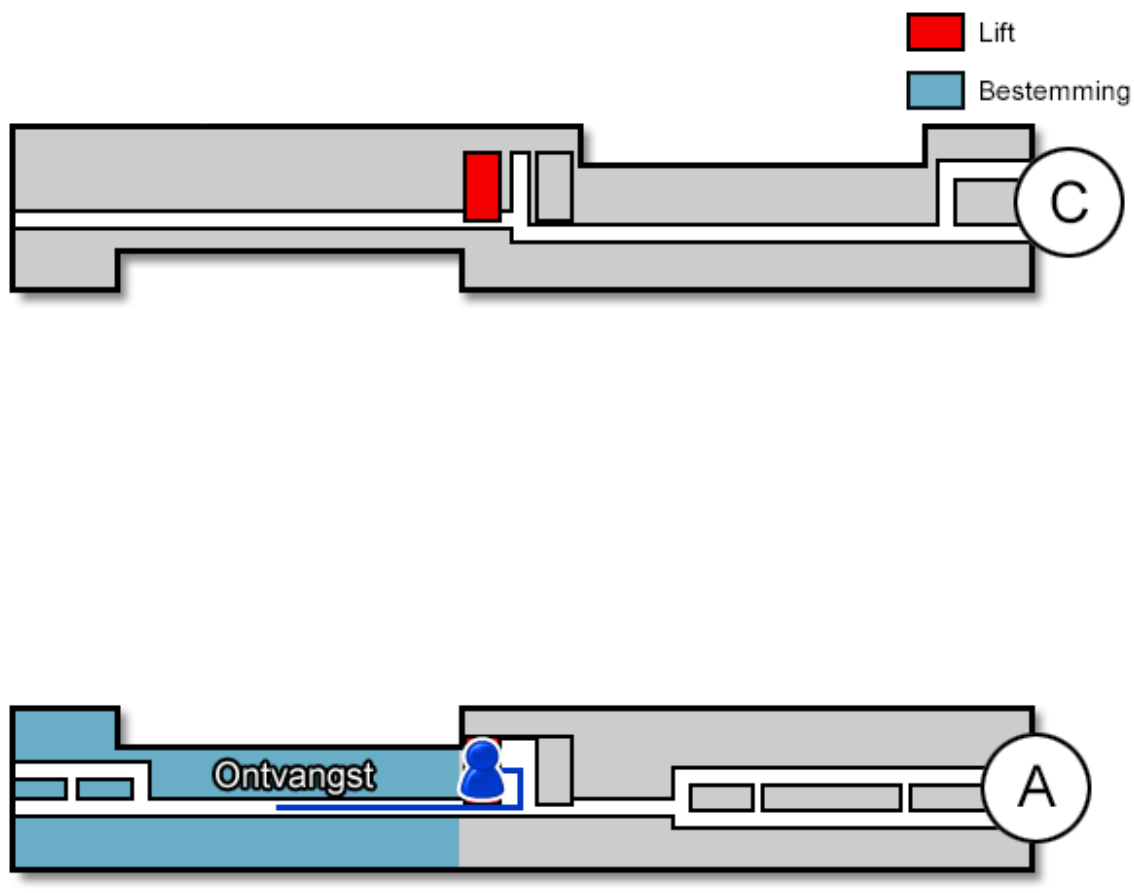

Kinderafdeling

Gebouw: A

Verdieping: 6

Ontvangst: Zuid

Route vanaf de bezoekersingang

U neemt de roltrap naar de Boulevard. Nog voor de infobalie gaat u rechtsaf. U bevindt zich nu in het A-gebouw. Hier neemt u de trap of de lift naar de zesde verdieping.

Route vanaf verdieping 6

Op de zesde verdieping loopt u richting de Zuid-vleugel. De Kinderafdeling (<https://www.jeroenboschziekenhuis.nl/afdelingen/kinderafdeling-a6-zuid>) bevindt zich hier.

Code ROU-017