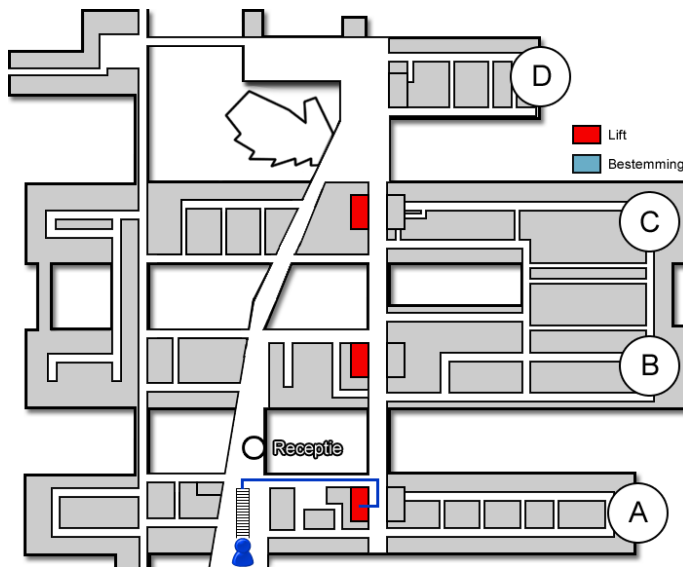

# Kinderafdeling

Gebouw: A

Verdieping: 6

Ontvangst: Zuid

## Aangepaste routes

Door de maatregelen die wij nemen rondom het coronavirus, kan het zijn dat de afdeling tijdelijk verplaatst is. Bekijk voor uw bezoek, het actuele overzicht van ons beddenhuis.

[Overzicht beddenhuis](#)

## Route vanaf de bezoekersingang

U neemt de roltrap naar de Boulevard. Nog voor de infobalie gaat u rechtsaf. U bevindt zich nu in het A-gebouw. Hier neemt u de trap of de lift naar de zesde verdieping.

## Route vanaf verdieping 6

Op de zesde verdieping loopt u richting de Zuid-vleugel. De Kinderafdeling (<http://www.jeroenboschziekenhuis.nl/afdelingen/kinderafdeling-a6-zuid>) bevindt zich hier.

Code ROU-017