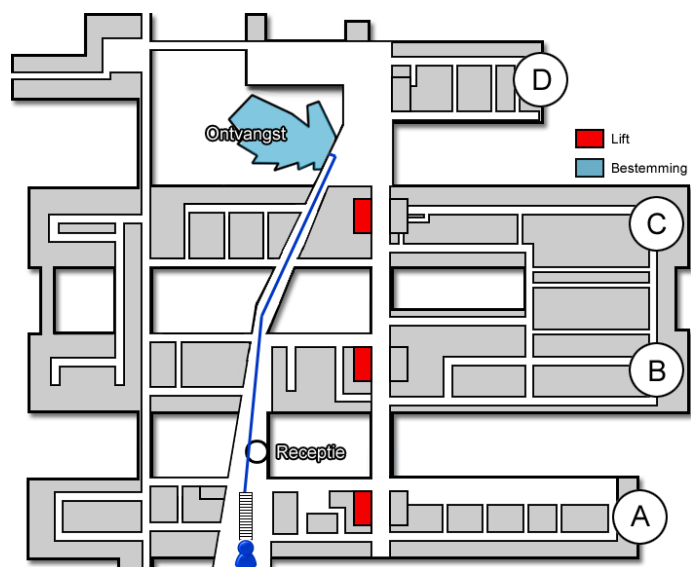

# Kapel

Gebouw: H

Verdieping: 0

## Route vanaf de bezoekersingang

U neemt de roltrap naar de Boulevard. Daarna loopt u rechtdoor langs de infobalie. U volgt de Boulevard. De kapel (<http://www.jeroenboschziekenhuis.nl/kapel>) bevindt zich aan uw linkerhand, tegenover het restaurant.