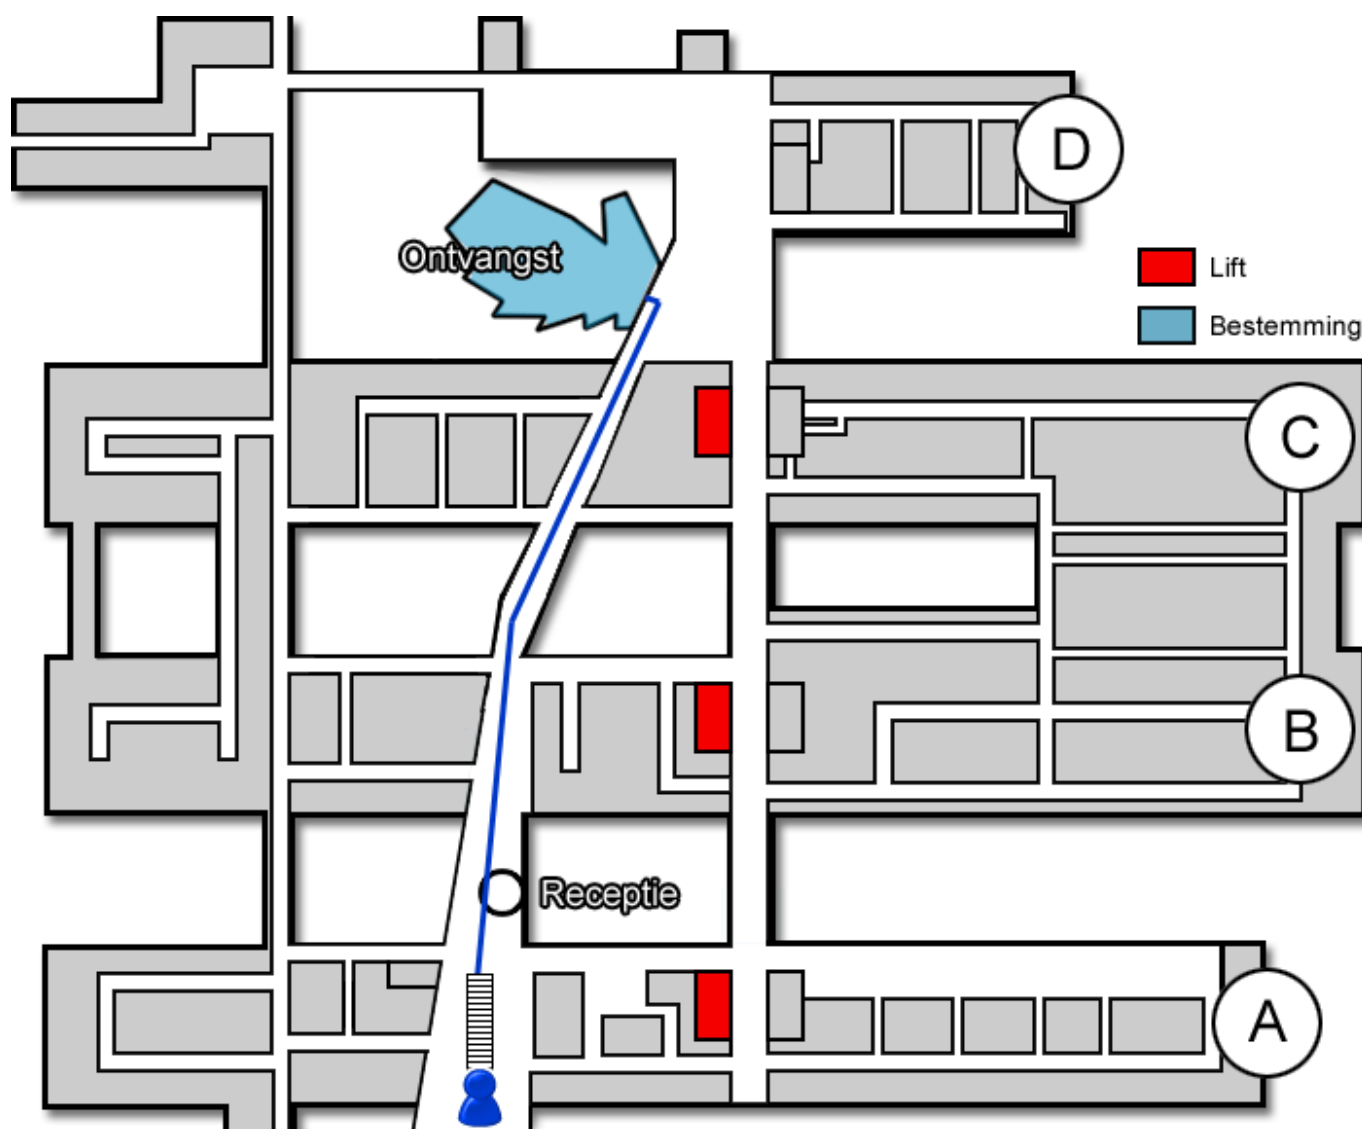

Kapel

Gebouw: H

Verdieping: 0

Route vanaf de bezoekersingang

U neemt de roltrap naar de Boulevard. Daarna loopt u rechtdoor langs de infobalie. U volgt de Boulevard. De kapel (<http://www.jeroenboschziekenhuis.nl/kapel>) bevindt zich aan uw linkerhand, tegenover het restaurant.

Code ROU-095