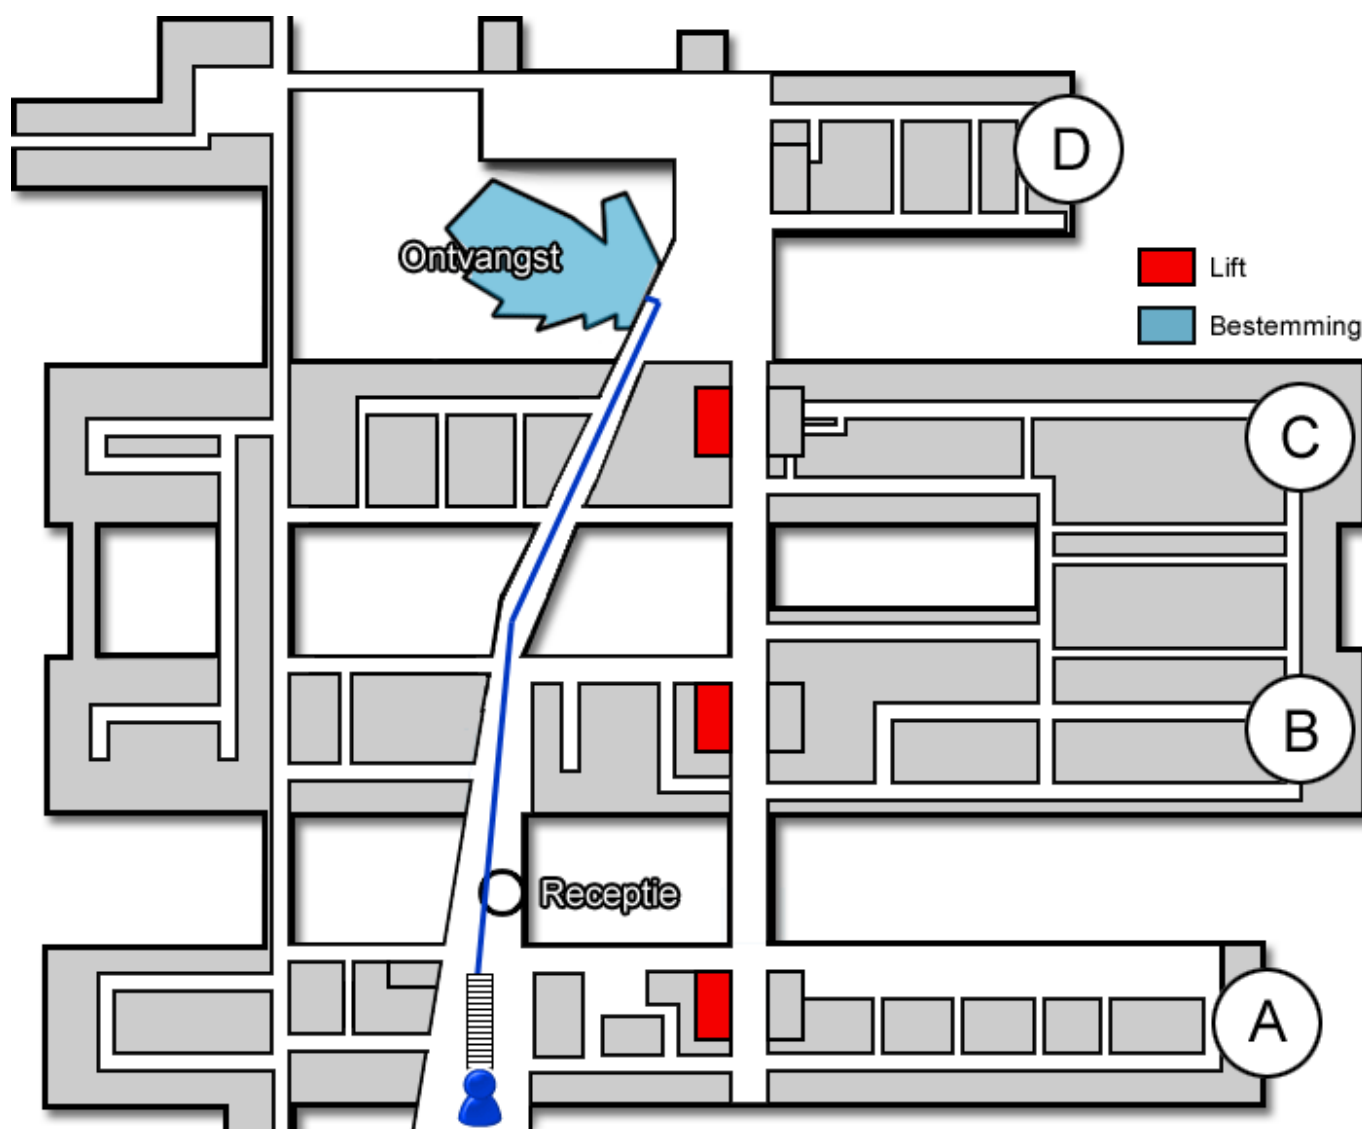

# Kapel

Gebouw: H

Verdieping: 0

## Route vanaf de bezoekersingang

U neemt de roltrap naar de Boulevard. Daarna loopt u rechtdoor langs de infobalie. U volgt de Boulevard. De kapel (<https://www.jeroenboschziekenhuis.nl/kapel>) bevindt zich aan uw linkerhand, tegenover het restaurant.

Code ROU-095