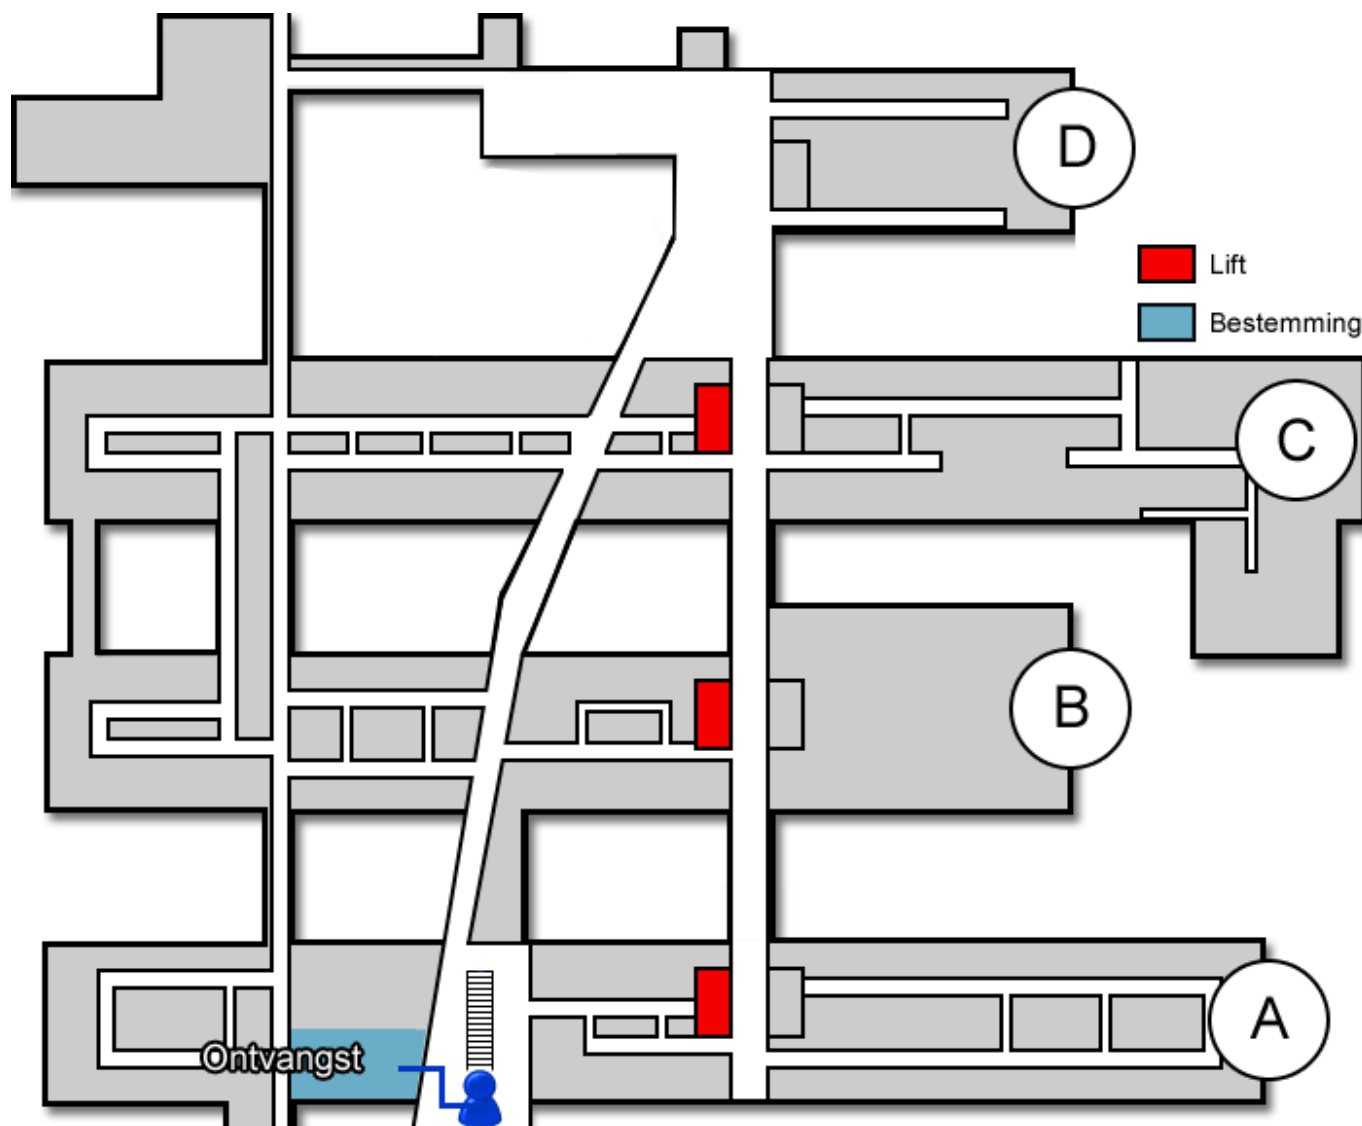

Jeroen Bosch Apotheek

Gebouw: A

Verdieping: -1

Route vanaf de bezoekersingang

De Jeroen Bosch Apotheek (<http://www.jeroenboschziekenhuis.nl/afdelingen/jeroen-bosch-apotheek>) bevindt zich meteen na binnenkomst aan uw linkerhand.

Code ROU-008