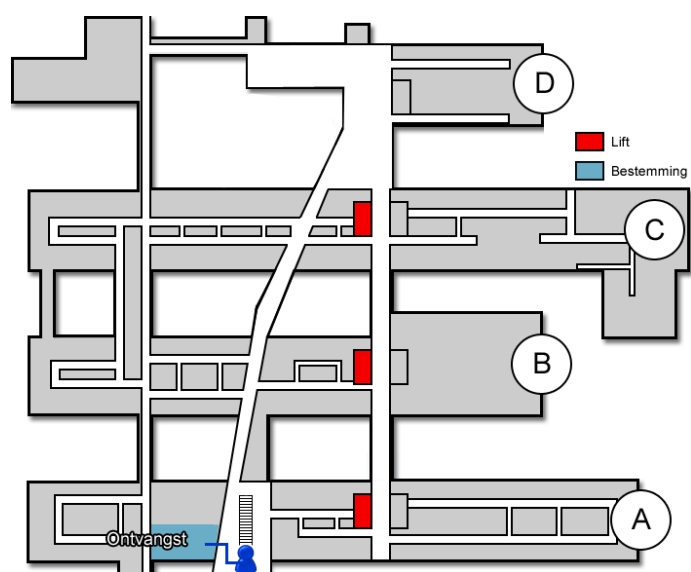

Jeroen Bosch Apotheek

Gebouw: A

Verdieping: -1

Route vanaf de bezoekersingang

De Jeroen Bosch Apotheek (<http://www.jeroenboschziekenhuis.nl/afdelingen/jeroen-bosch-apotheek>) bevindt zich meteen na binnenkomst aan uw linkerhand.

Code ROU-008