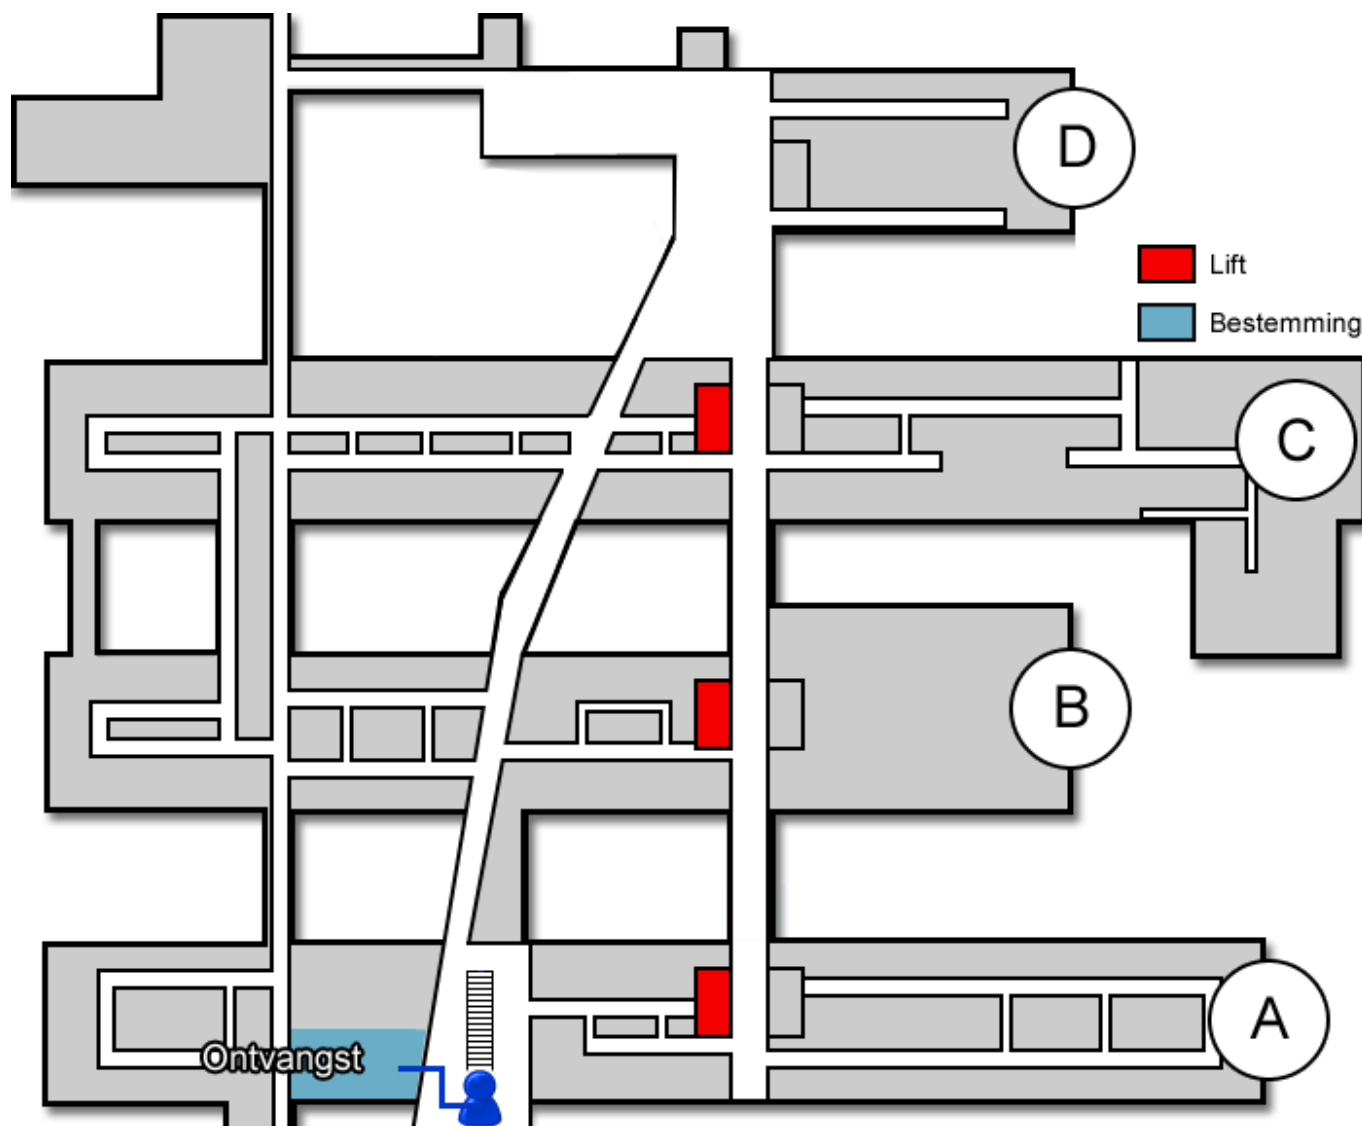

Jeroen Bosch Apotheek

Gebouw: A

Verdieping: -1

Route vanaf de bezoekersingang

De Jeroen Bosch Apotheek (<https://www.jeroenboschziekenhuis.nl/apotheek>) bevindt zich meteen na binnenkomst aan uw linkerhand.

Code ROU-008