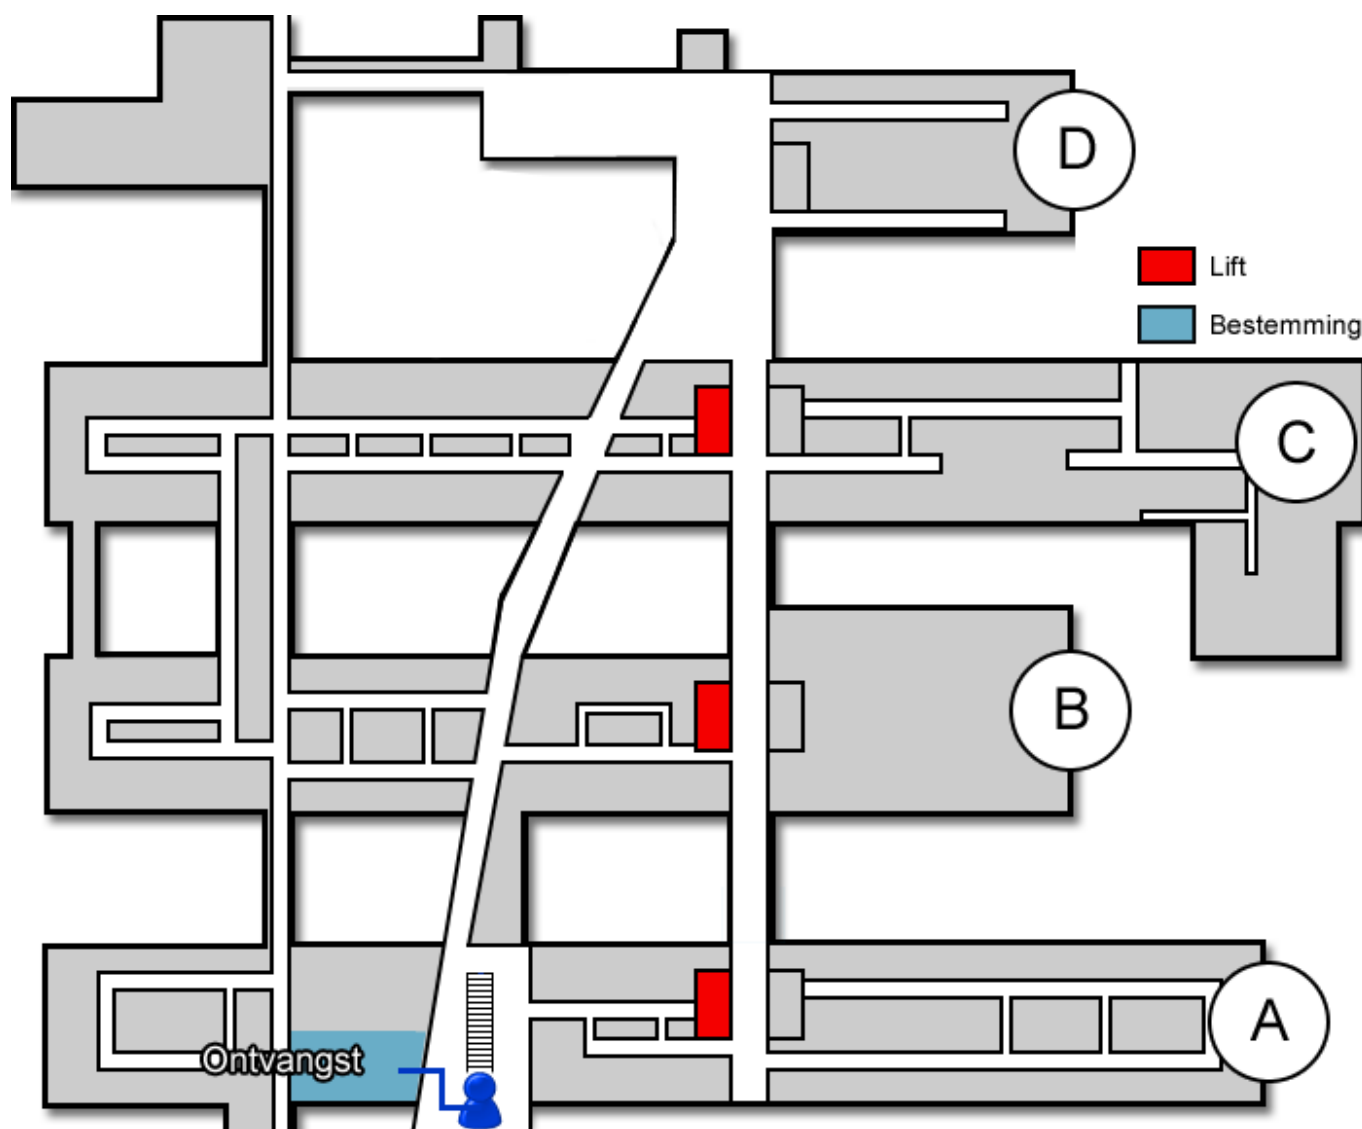

# Jeroen Bosch Apotheek

Gebouw: A

Verdieping: -1

## Route vanaf de bezoekersingang

De Jeroen Bosch Apotheek (<https://www.jeroenboschziekenhuis.nl/apotheek>) bevindt zich meteen na binnenkomst aan uw linkerhand.

Code ROU-008