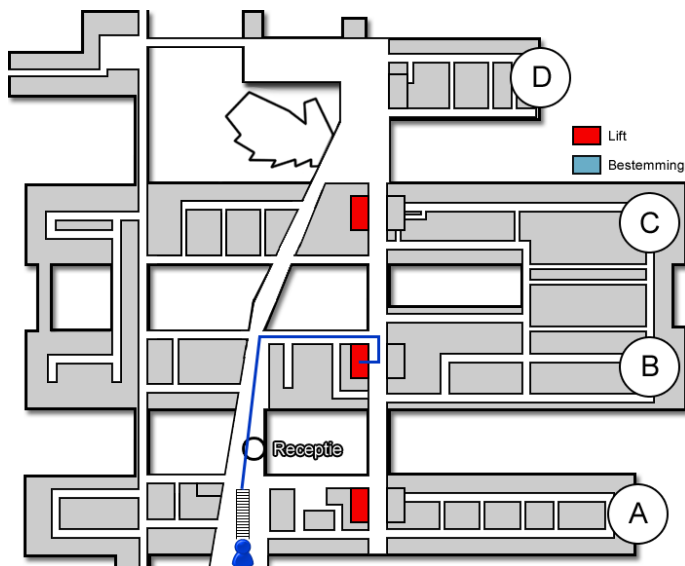

# Interne Functieonderzoeken

Gebouw: B

Verdieping: 1

Ontvangst: 5

## Route vanaf de bezoekersingang

U neemt de roltrap naar de Boulevard. Daarna loopt u rechtdoor langs de infobalie. U volgt de Boulevard. Bij het winkeltje gaat u rechtsaf. U bevindt zich nu in het B-gebouw. Hier neemt u de lift naar de eerste verdieping.

## Route vanaf verdieping 1

Op de eerste verdieping loopt u richting ontvangst 5. U volgt de gang. De afdeling Interne Functieonderzoeken bevindt zich aan het einde van de gang.