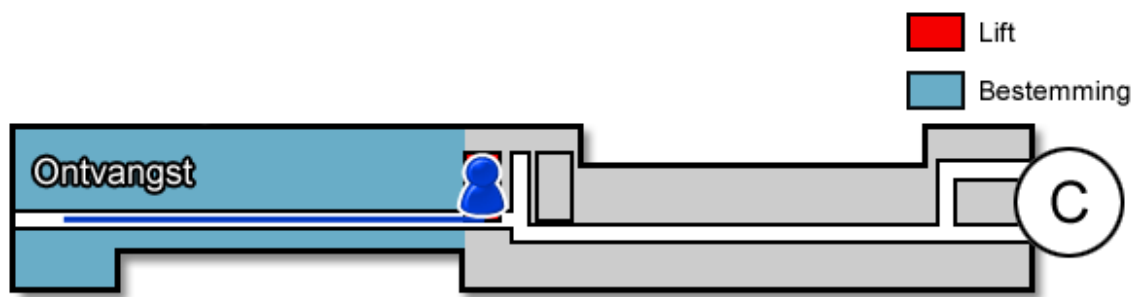

# Intensieve Samenwerking Afdeling (ISA)

Gebouw: C

Verdieping: 6

Ontvangst: Zuid

## Route vanaf de bezoekersingang

U neemt de roltrap naar de Boulevard. Daarna loopt u rechtdoor langs de infobalie. U volgt de Boulevard. Voor de wandfoto van de Bossche markt gaat u rechtsaf. U bevindt zich nu in het C-gebouw. U neemt hier de lift naar de zesde verdieping.

## Route vanaf verdieping 6

Op de zesde verdieping loopt u richting de Zuid-vleugel. De Intensieve Samenwerking Afdeling (ISA) (<http://www.jeroenboschziekenhuis.nl/afdelingen/intensieve-samenwerking-afdeling-isa>) bevindt zich hier.