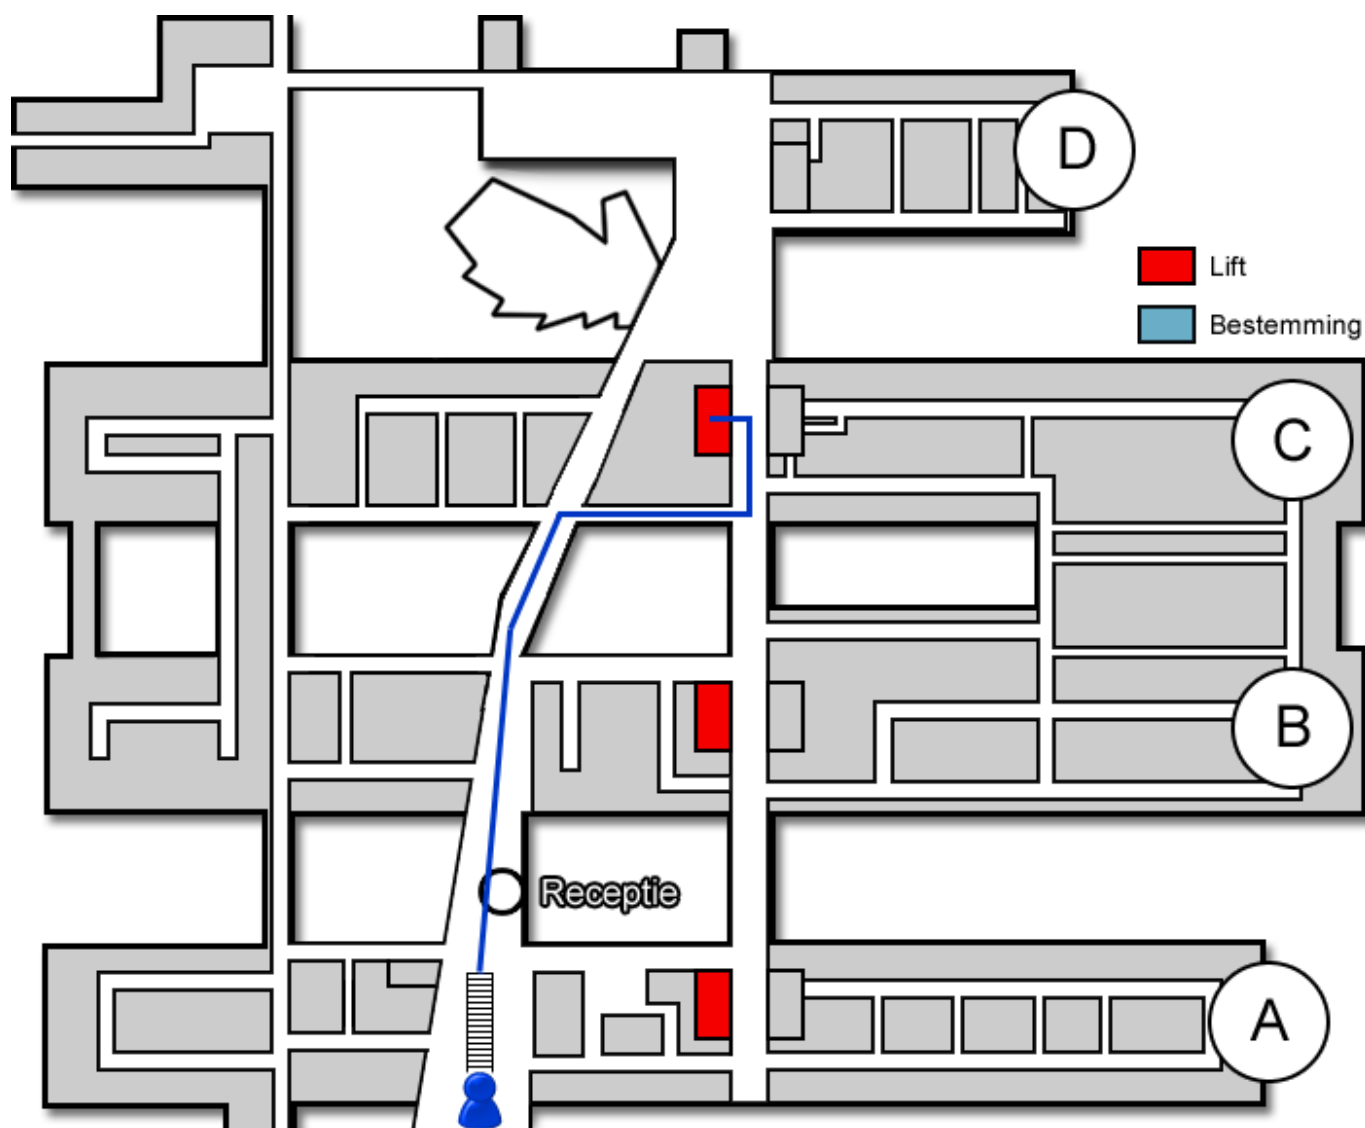

# Intensieve Samenwerking Afdeling (ISA)

Gebouw: C

Verdieping: 6

Ontvangst: Zuid

## Route vanaf de bezoekersingang

U neemt de roltrap naar de Boulevard. Daarna loopt u rechtdoor langs de infobalie. U volgt de Boulevard. Voor de wandfoto van de Bossche markt gaat u rechtsaf. U bevindt zich nu in het C-gebouw. U neemt hier de lift naar de zesde verdieping.

## Route vanaf verdieping 6

Op de zesde verdieping loopt u richting de Zuid-vleugel. De Intensieve Samenwerking Afdeling (ISA) (<http://www.jeroenboschziekenhuis.nl/afdelingen/intensieve-samenwerking-afdeling-isa>) bevindt zich hier.