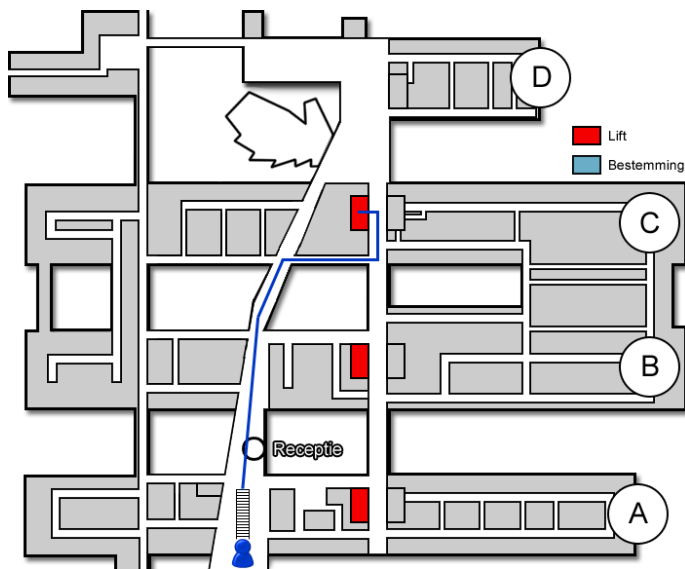

# Hematologie

Gebouw: C

Verdieping: 1

Ontvangst: 2

## Route vanaf de bezoekersingang

U neemt de roltrap naar de Boulevard. Daarna loopt u rechtdoor langs de infobalie. U volgt de Boulevard. Voor de wandfoto van de Bossche markt gaat u rechtsaf. U bevindt zich nu in het C-gebouw. U neemt hier de lift naar de eerste verdieping.

## Route vanaf verdieping 1

Op de eerste verdieping loopt u richting ontvangst 2. U volgt de gang en loopt langs de polikliniek Urologie. De polikliniek Hematologie (<http://www.jeroenboschziekenhuis.nl/afdelingen/hematologie>) bevindt zich daarna aan uw rechterhand.