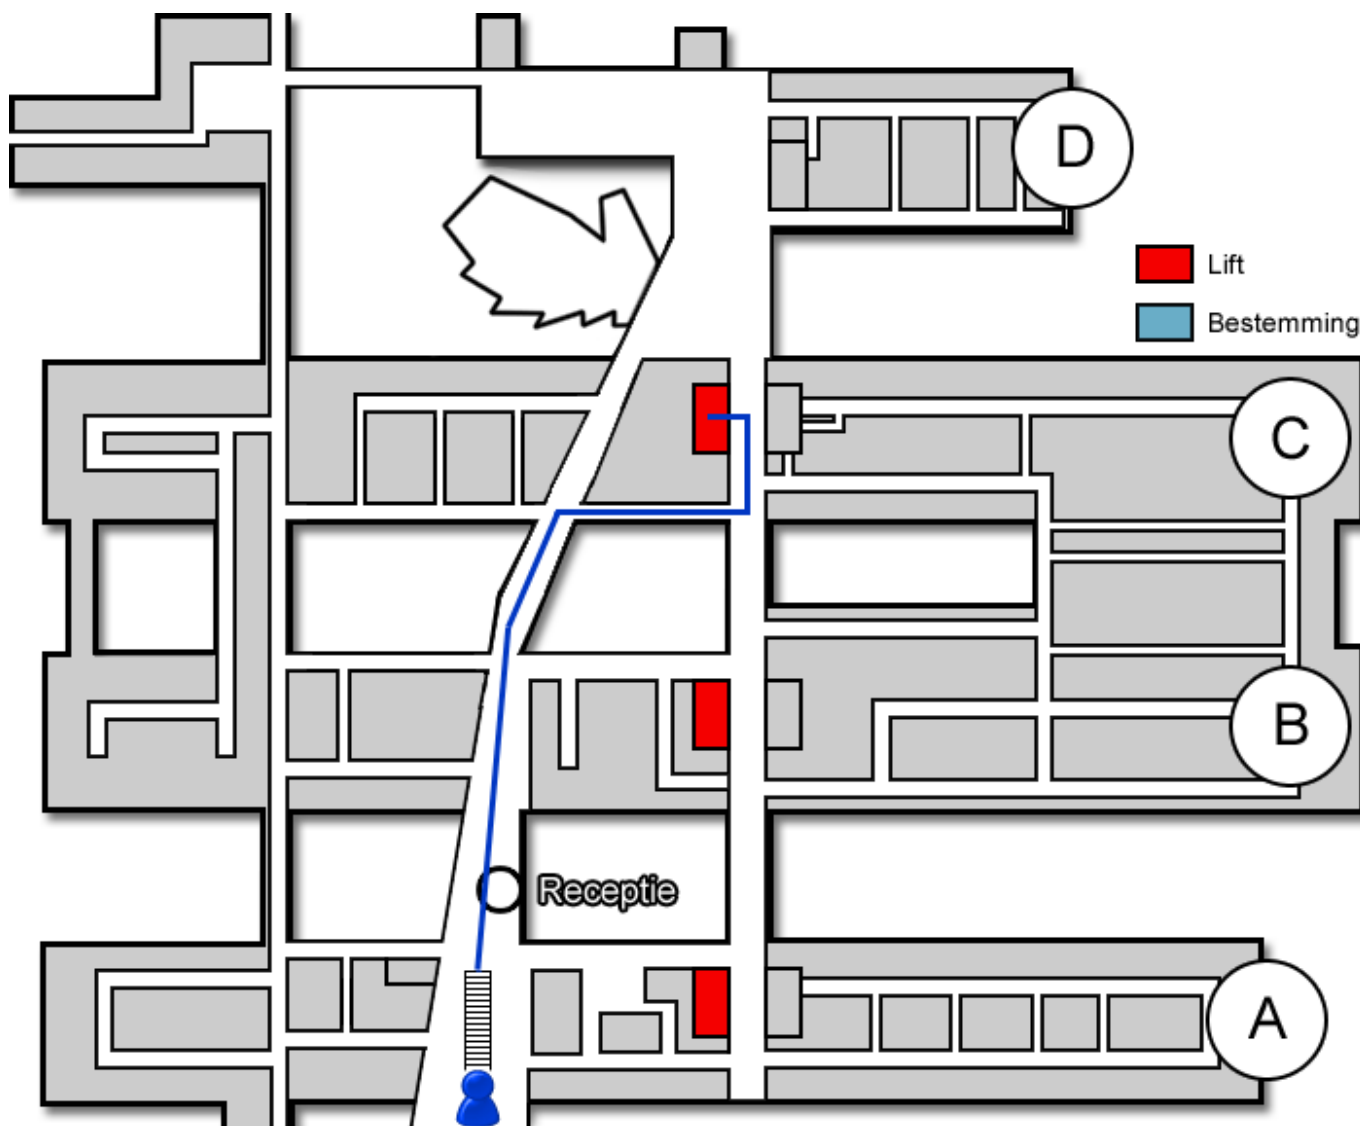

Hematologie

Gebouw: C

Verdieping: 1

Ontvangst: 2

Route vanaf de bezoekersingang

U neemt de roltrap naar de Boulevard. Daarna loopt u rechtdoor langs de infobalie. U volgt de Boulevard. Voor de wandfoto van de Bossche markt gaat u rechtsaf. U bevindt zich nu in het C-gebouw. U neemt hier de lift naar de eerste verdieping.

Route vanaf verdieping 1

Op de eerste verdieping loopt u richting ontvangst 2. U volgt de gang en loopt langs de polikliniek Urologie. De polikliniek Hematologie (<http://www.jeroenboschziekenhuis.nl/afdelingen/hematologie>) bevindt zich daarna aan uw rechterhand.

Code ROU-088