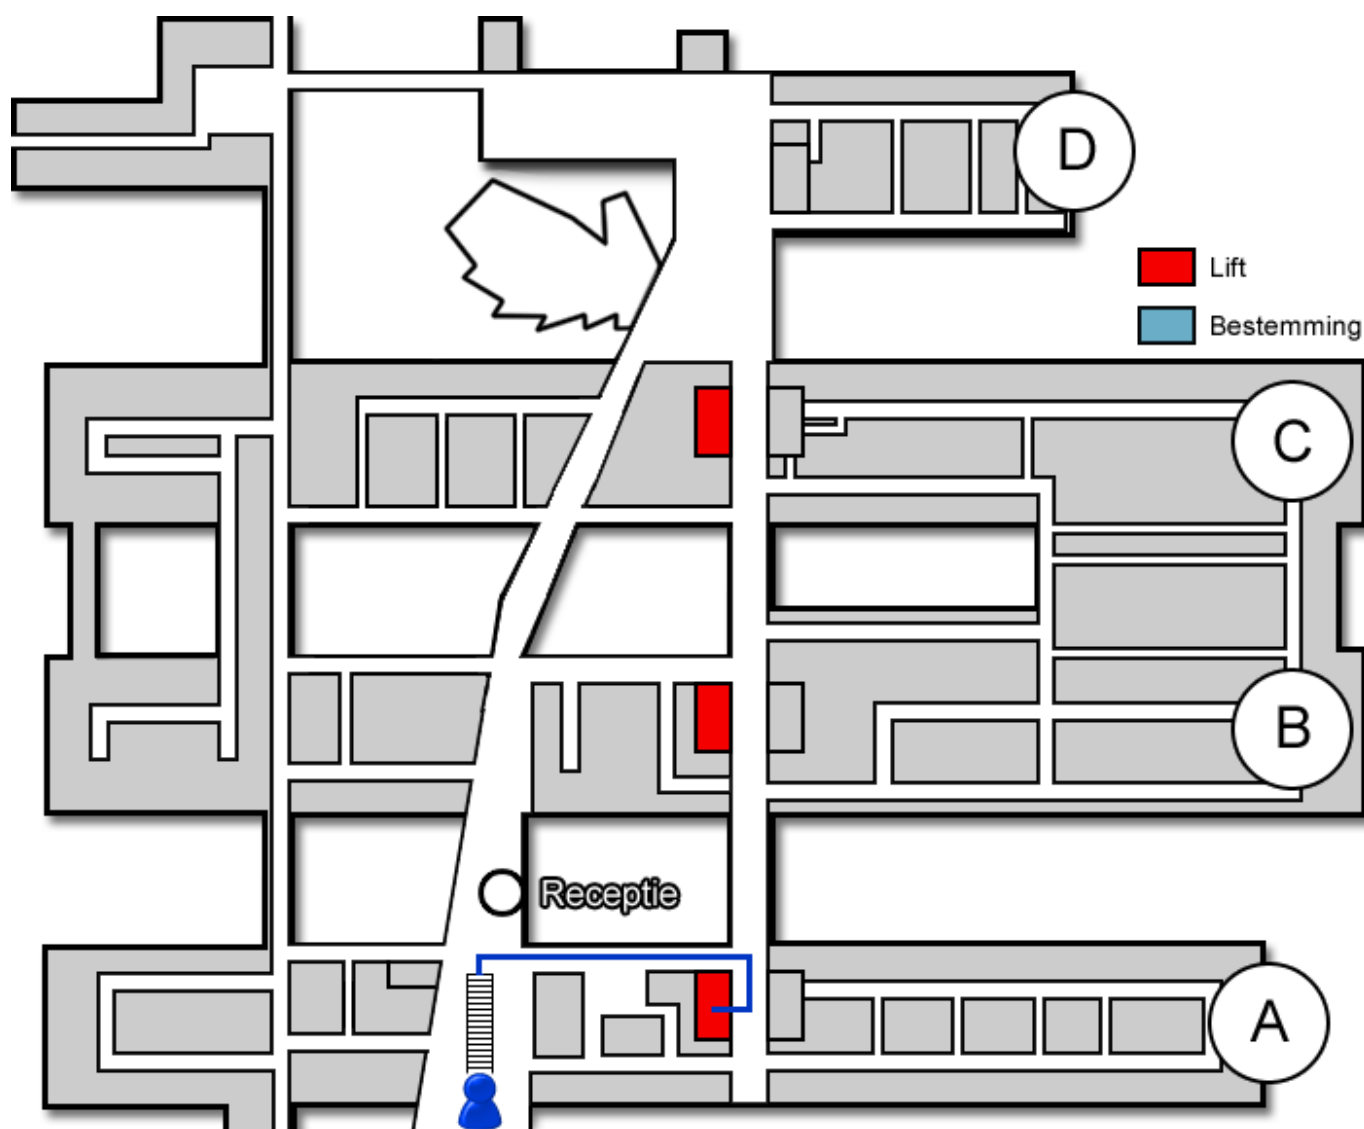

# Hartlounge

Gebouw: A

Verdieping: 2

Ontvangst: Noord

## Route vanaf de bezoekersingang

U neemt de roltrap naar de Boulevard. Vóór de infobalie gaat u rechtsaf. U bevindt zich nu in het A-gebouw. Hier neemt u de trap of de lift naar de tweede verdieping.

Code ROU-110