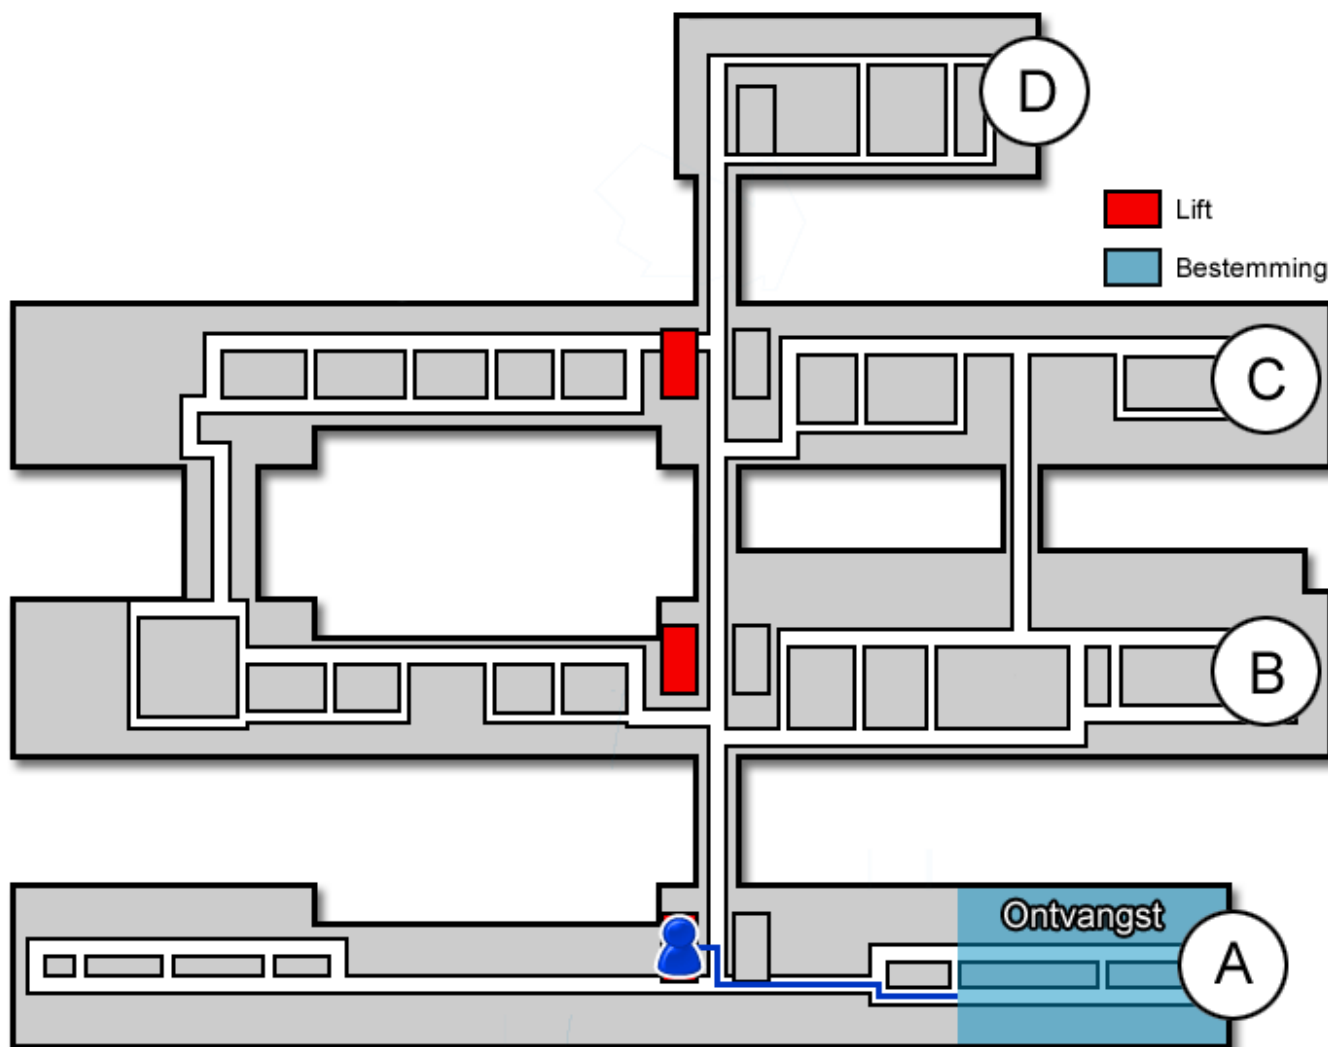

Hartlounge

Gebouw: A

Verdieping: 2

Ontvangst: Noord

Route vanaf de bezoekersingang

U neemt de roltrap naar de Boulevard. Vóór de infobalie gaat u rechtsaf. U bevindt zich nu in het A-gebouw. Hier neemt u de trap of de lift naar de tweede verdieping.

Route vanaf verdieping 2

Op de tweede verdieping vindt u het secretariaat van de cardiologie. U mag zich daar melden. Als er nog niemand aanwezig is op het secretariaat mag u doorlopen naar de hartlounge. Telefoonnummer: 073 553 49 30

Code ROU-110