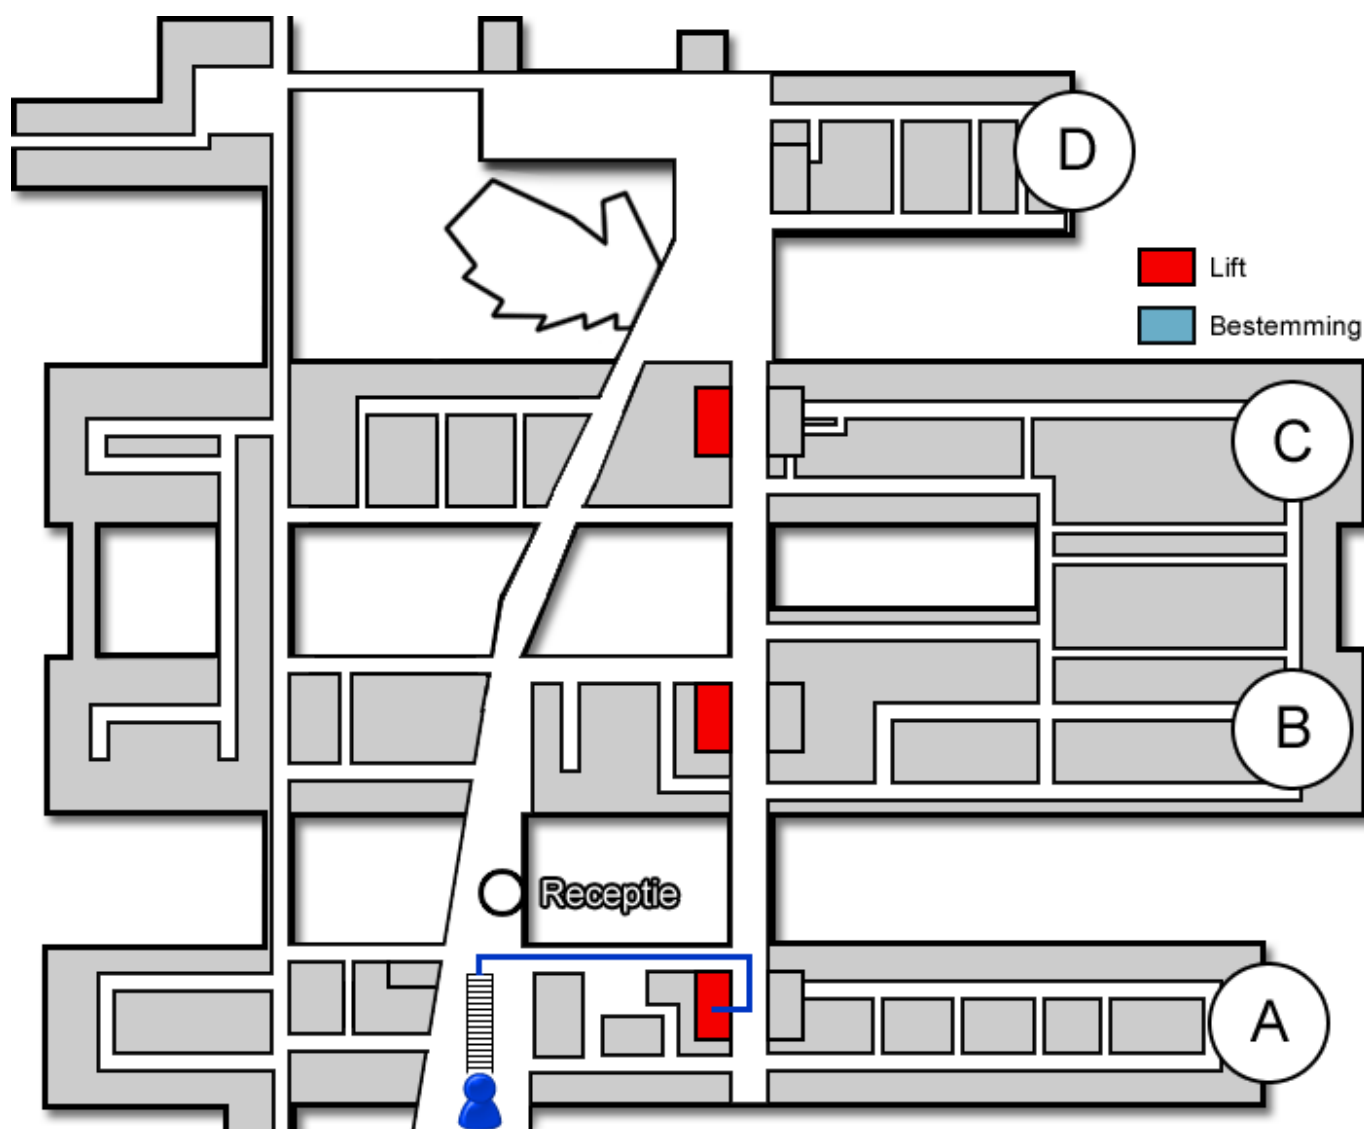

Hartlounge

Gebouw: A

Verdieping: 2

Ontvangst: Noord

Route vanaf de bezoekersingang

U neemt de roltrap naar de Boulevard. Vóór de infobalie gaat u rechtsaf. U bevindt zich nu in het A-gebouw. Hier neemt u de trap of de lift naar de tweede verdieping.

Route vanaf verdieping 2

Op de tweede verdieping vindt u het secretariaat van de cardiologie. U mag zich daar melden. Als er nog niemand aanwezig is op het secretariaat mag u doorlopen naar de hartlounge. Telefoonnummer: 073 553 49 30

Code ROU-110