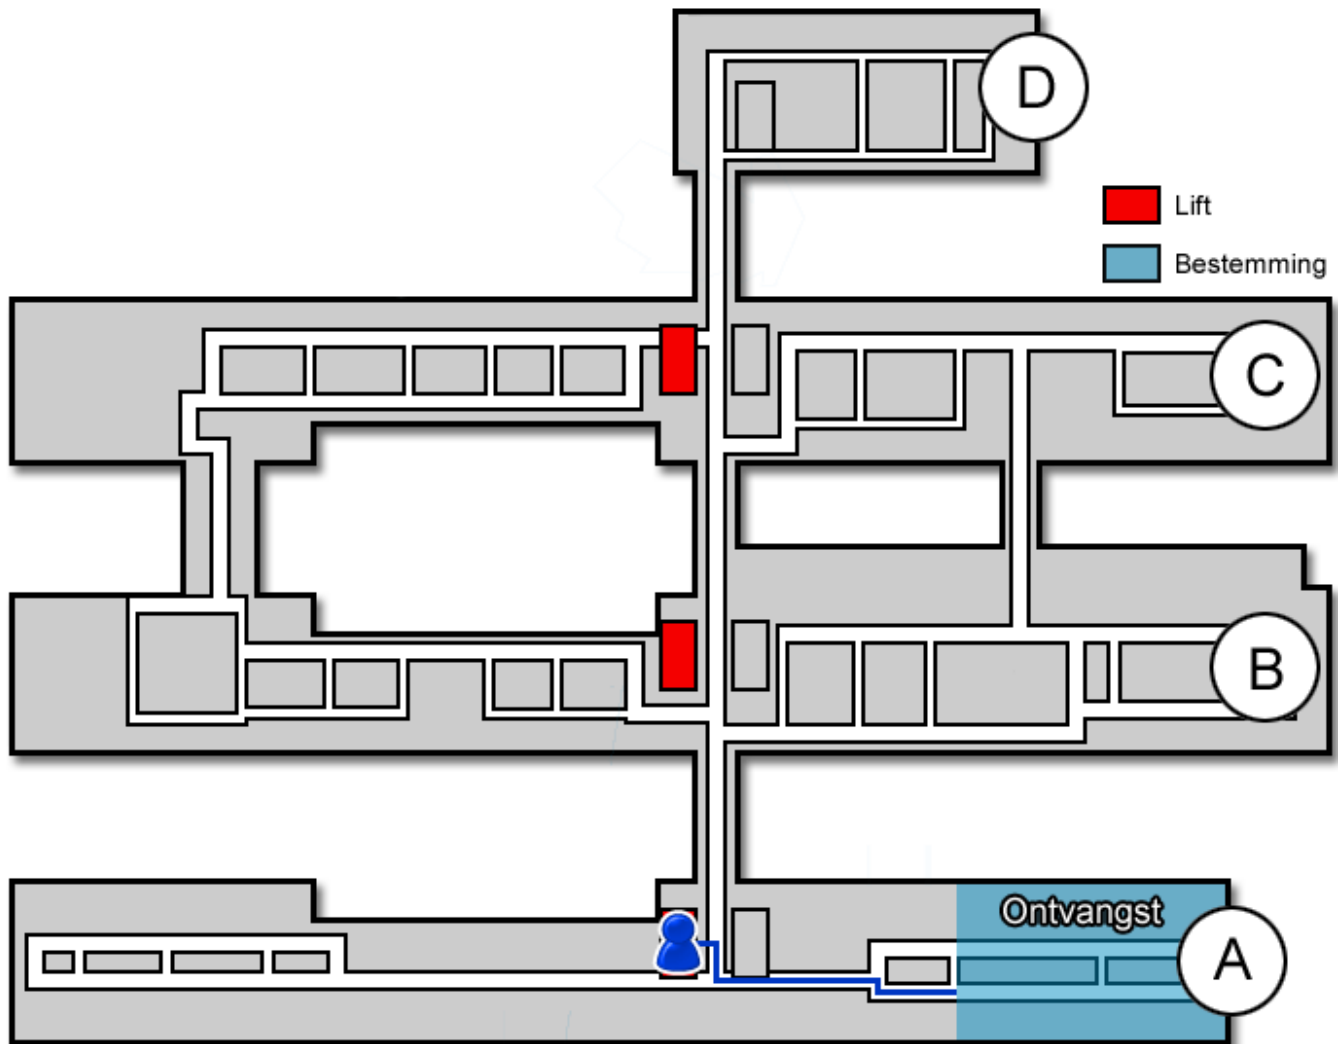

Route vanaf verdieping 2

Op de tweede verdieping vindt u het secretariaat van de cardiologie. U mag zich daar melden. Als er nog niemand aanwezig is op het secretariaat mag u doorlopen naar de Hartlounge

(<https://www.jeroenboschziekenhuis.nl/afdelingen/hartlounge-cardiologie>). Telefoonnummer: 073 553 49 30

Code ROU-110