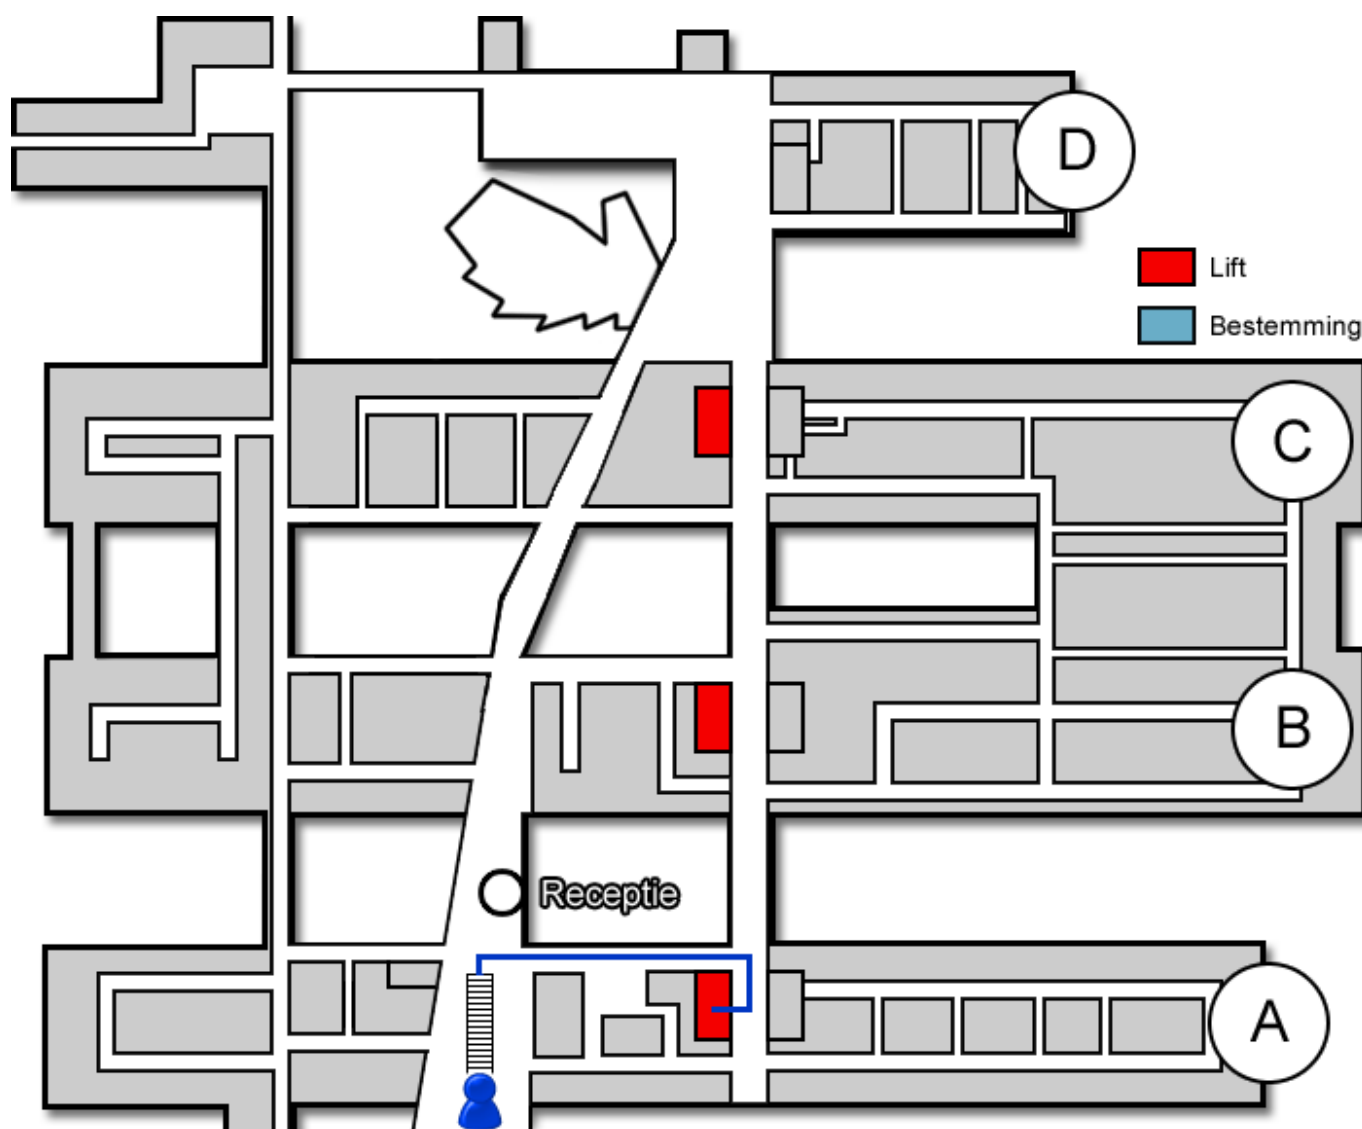

Hartlounge

Gebouw: A

Verdieping: 2

Ontvangst: Noord

Route vanaf de bezoekersingang

U neemt de roltrap naar de Boulevard. Vóór de infobalie gaat u rechtsaf. U bevindt zich nu in het A-gebouw. Hier neemt u de trap of de lift naar de tweede verdieping.

Route vanaf verdieping 2

Op de tweede verdieping vindt u het secretariaat van de cardiologie. U mag zich daar melden. Als er nog niemand aanwezig is op het secretariaat mag u doorlopen naar de Hartlounge