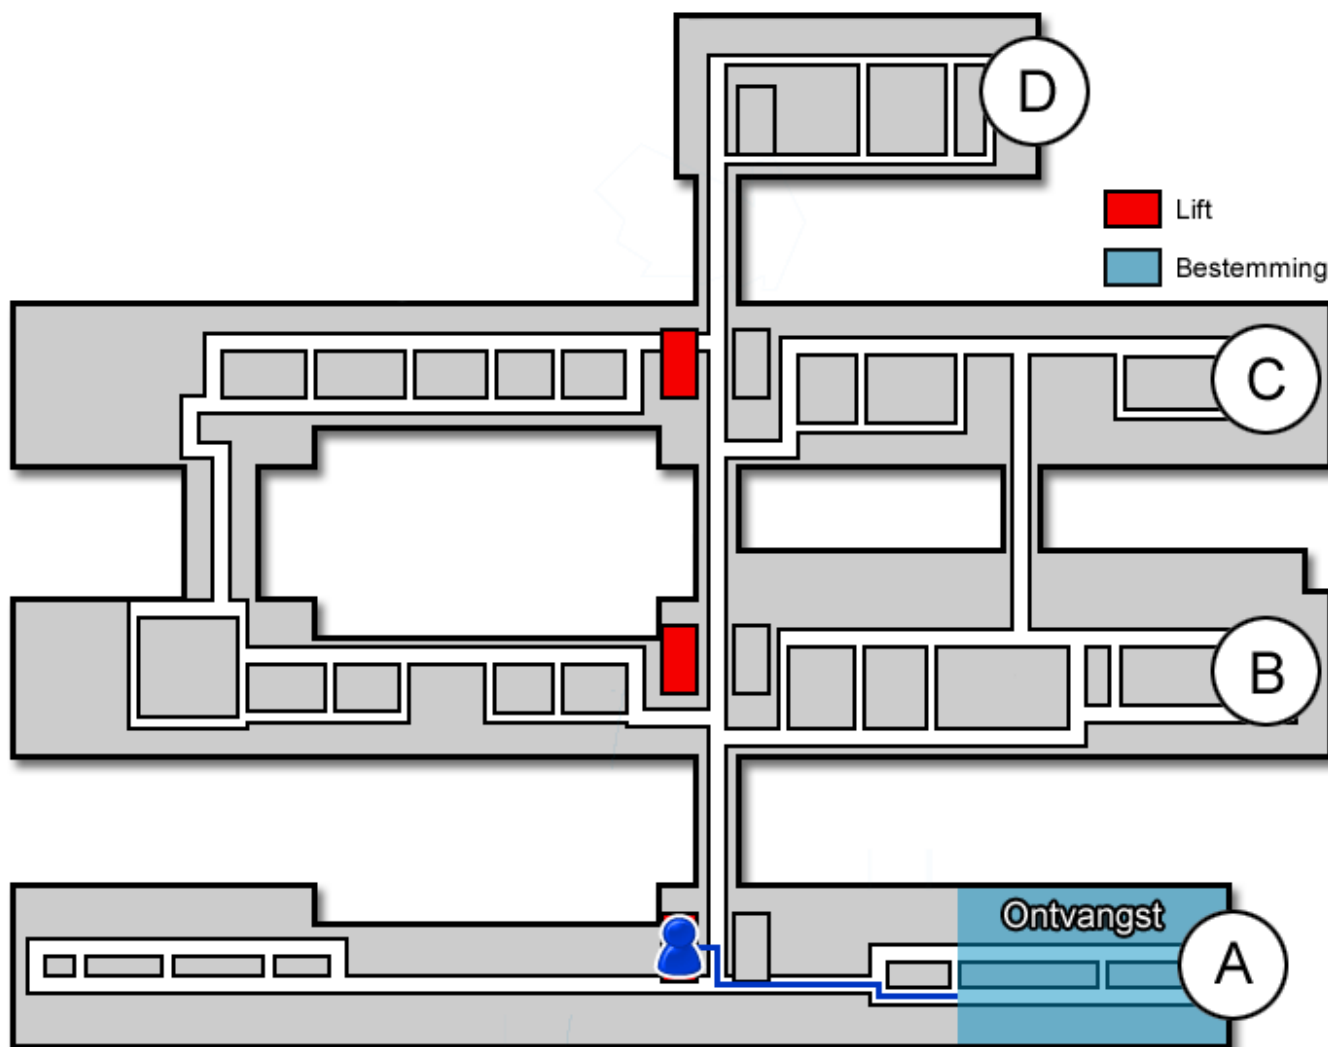

# Hartlounge

Gebouw: A

Verdieping: 2

Ontvangst: Noord

## Route vanaf de bezoekersingang

U neemt de roltrap naar de Boulevard. Vóór de infobalie gaat u rechtsaf. U bevindt zich nu in het A-gebouw. Hier neemt u de trap of de lift naar de tweede verdieping.

Code ROU-110