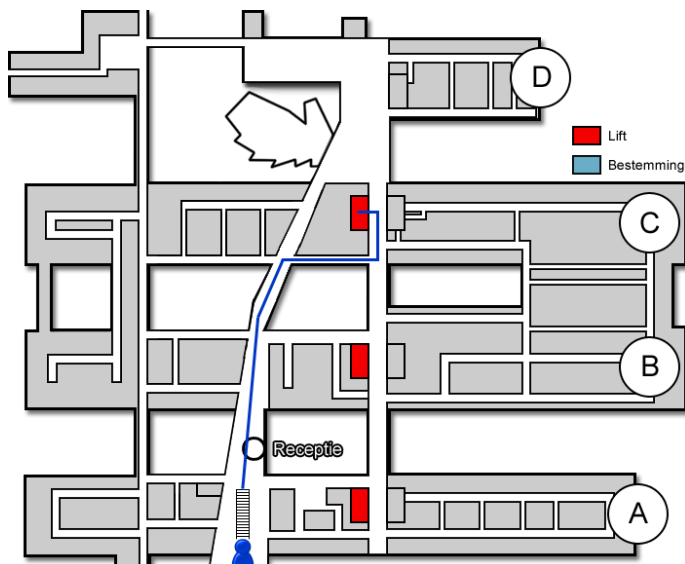

Griepafdeling

Gebouw: C

Verdieping: 5

Ontvangst: Noord

Aangepaste routes

Door de maatregelen die wij nemen rondom het coronavirus, kan het zijn dat de afdeling tijdelijk verplaatst is. Bekijk voor uw bezoek, het actuele overzicht van ons beddenhuis.

[Overzicht beddenhuis](#)

Route 1

Route vanaf de bezoekersingang

U neemt de roltrap naar de Boulevard. Daarna loopt u rechtdoor langs de infobalie. U volgt de Boulevard. Voor de wandfoto van de Bossche markt gaat u rechtsaf. U bevindt zich nu in het C-gebouw. U neemt hier de lift naar de vijfde verdieping.

Route vanaf verdieping 5

Op de vijfde verdieping loopt u richting de Noord-vleugel. De Griepafdeling (<http://www.jeroenboschziekenhuis.nl/afdelingen/griepafdeling>) bevindt zich hier.

Route 2

Gebouw: C

Verdieping: 6

Ontvangst: Zuid

Route vanaf de bezoekersingang

U neemt de roltrap naar de Boulevard. Daarna loopt u rechtdoor langs de infobalie. U volgt de Boulevard. Voor de wandfoto van de Bossche markt gaat u rechtsaf. U bevindt zich nu in het C-gebouw. U neemt hier de lift naar de zesde verdieping.