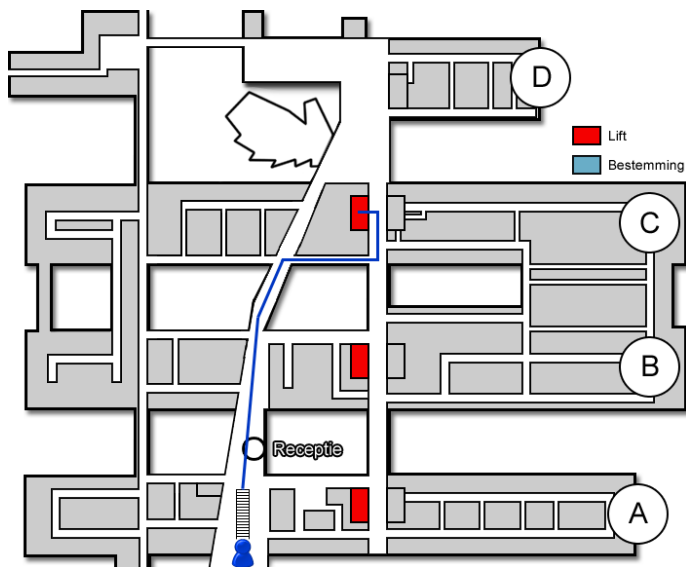

[Overzicht beddenhuis](#)

Route 1

Route vanaf de bezoekersingang

U neemt de roltrap naar de Boulevard. Daarna loopt u rechtdoor langs de infobalie. U volgt de Boulevard. Voor de wandfoto van de Bossche markt gaat u rechtsaf. U bevindt zich nu in het C-gebouw. U neemt hier de lift naar de vijfde verdieping.

Route vanaf verdieping 5

Op de vijfde verdieping loopt u richting de Noord-vleugel. De Griepafdeling (<http://www.jeroenboschziekenhuis.nl/afdelingen/griepafdeling>) bevindt zich hier.

Route 2

Gebouw: C

Verdieping: 6

Ontvangst: Zuid

Route vanaf de bezoekersingang

U neemt de roltrap naar de Boulevard. Daarna loopt u rechtdoor langs de infobalie. U volgt de Boulevard. Voor de wandfoto van de Bossche markt gaat u rechtsaf. U bevindt zich nu in het C-gebouw. U neemt hier de lift naar de zesde verdieping.

Route vanaf verdieping 6

Op de zesde verdieping loopt u richting de Zuid-vleugel. De Griepafdeling (<http://www.jeroenboschziekenhuis.nl/afdelingen/griepafdeling>) bevindt zich hier.

Code ROU-093