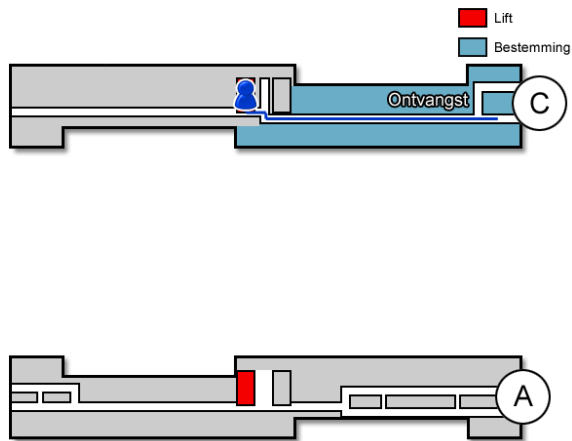

Griepafdeling

Gebouw: C

Verdieping: 5

Ontvangst: Noord

Aangepaste routes

Door de maatregelen die wij nemen rondom het coronavirus, kan het zijn dat de afdeling tijdelijk verplaatst is. Bekijk voor uw bezoek, het actuele overzicht van ons beddenhuis.

[Overzicht beddenhuis](#)

Route 1

Route vanaf de bezoekersingang

U neemt de roltrap naar de Boulevard. Daarna loopt u rechtdoor langs de infobalie. U volgt de Boulevard. Voor de wandfoto van de Bossche markt gaat u rechtsaf. U bevindt zich nu in het C-gebouw. U neemt hier de lift naar de vijfde verdieping.

Route vanaf verdieping 5

Op de vijfde verdieping loopt u richting de Noord-vleugel. De Griepafdeling (<http://www.jeroenboschziekenhuis.nl/afdelingen/griepafdeling>) bevindt zich hier.

Route 2

Gebouw: C

Verdieping: 6

Ontvangst: Zuid

Route vanaf de bezoekersingang

U neemt de roltrap naar de Boulevard. Daarna loopt u rechtdoor langs de infobalie. U volgt de Boulevard. Voor de wandfoto van de Bossche markt gaat u rechtsaf. U bevindt zich nu in het C-gebouw. U neemt hier de lift naar de zesde verdieping.