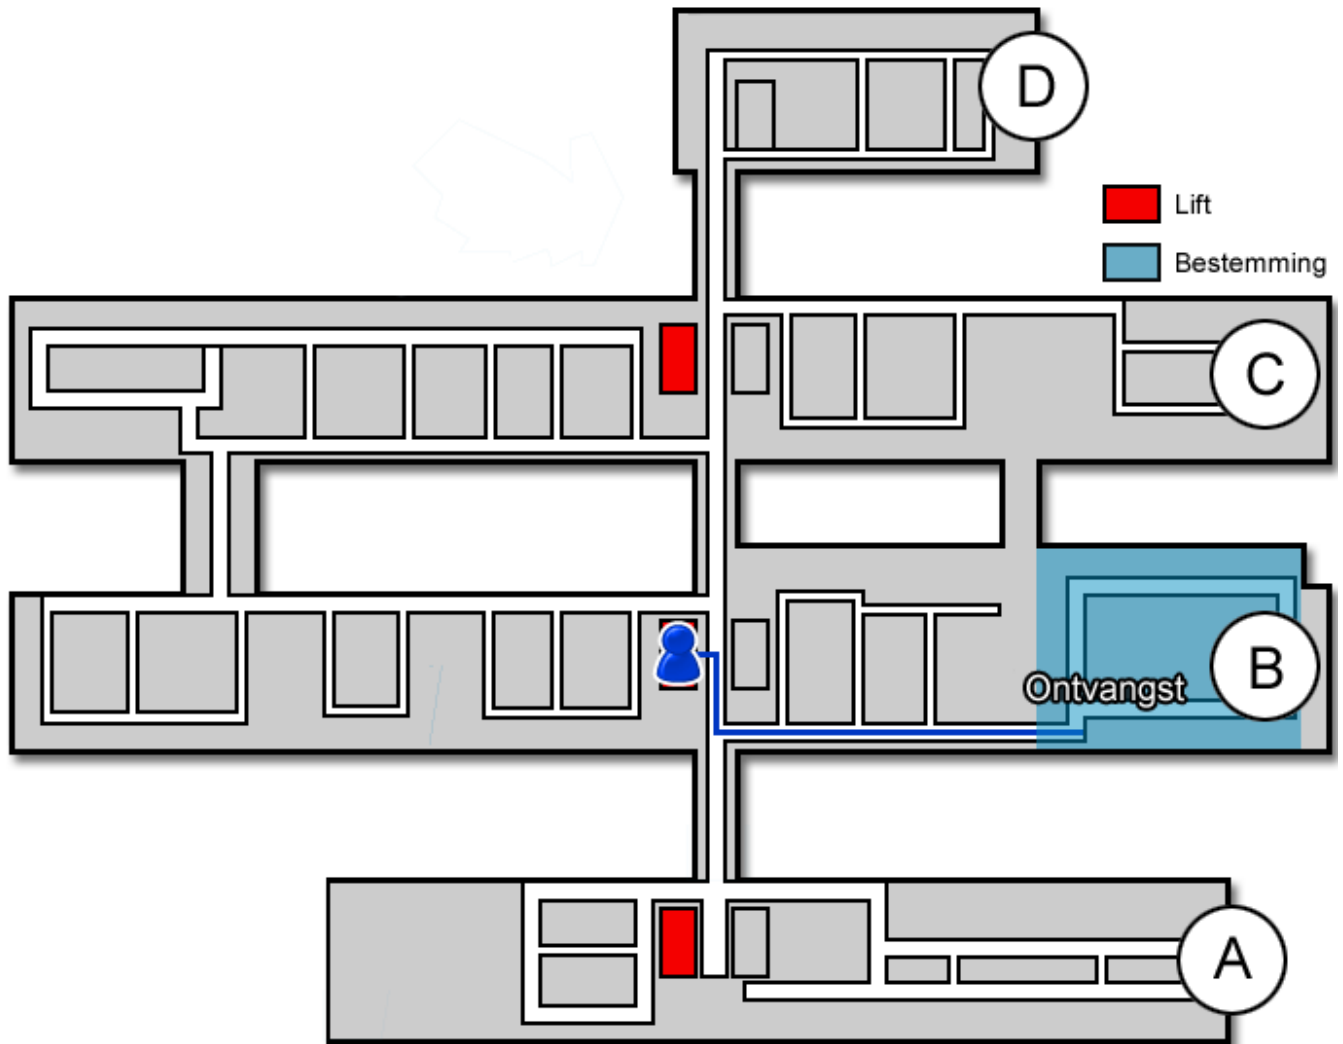

Endoscopieafdeling

Gebouw: B

Verdieping: 1

Ontvangst: 5

Route vanaf de bezoekersingang

U neemt de roltrap naar de Boulevard. Daarna loopt u rechtdoor langs de infobalie. U volgt de Boulevard. Bij het winkeltje gaat u rechtsaf. U bevindt zich nu in het B-gebouw. Hier neemt u de lift naar de eerste verdieping.

Route vanaf verdieping 1

Op de eerste verdieping loopt u richting ontvangst 5. U volgt de gang. De Endoscopieafdeling (<http://www.jeroenboschziekenhuis.nl/afdelingen/endoscopieafdeling>) bevindt zich aan het einde van de gang.

Code ROU-077