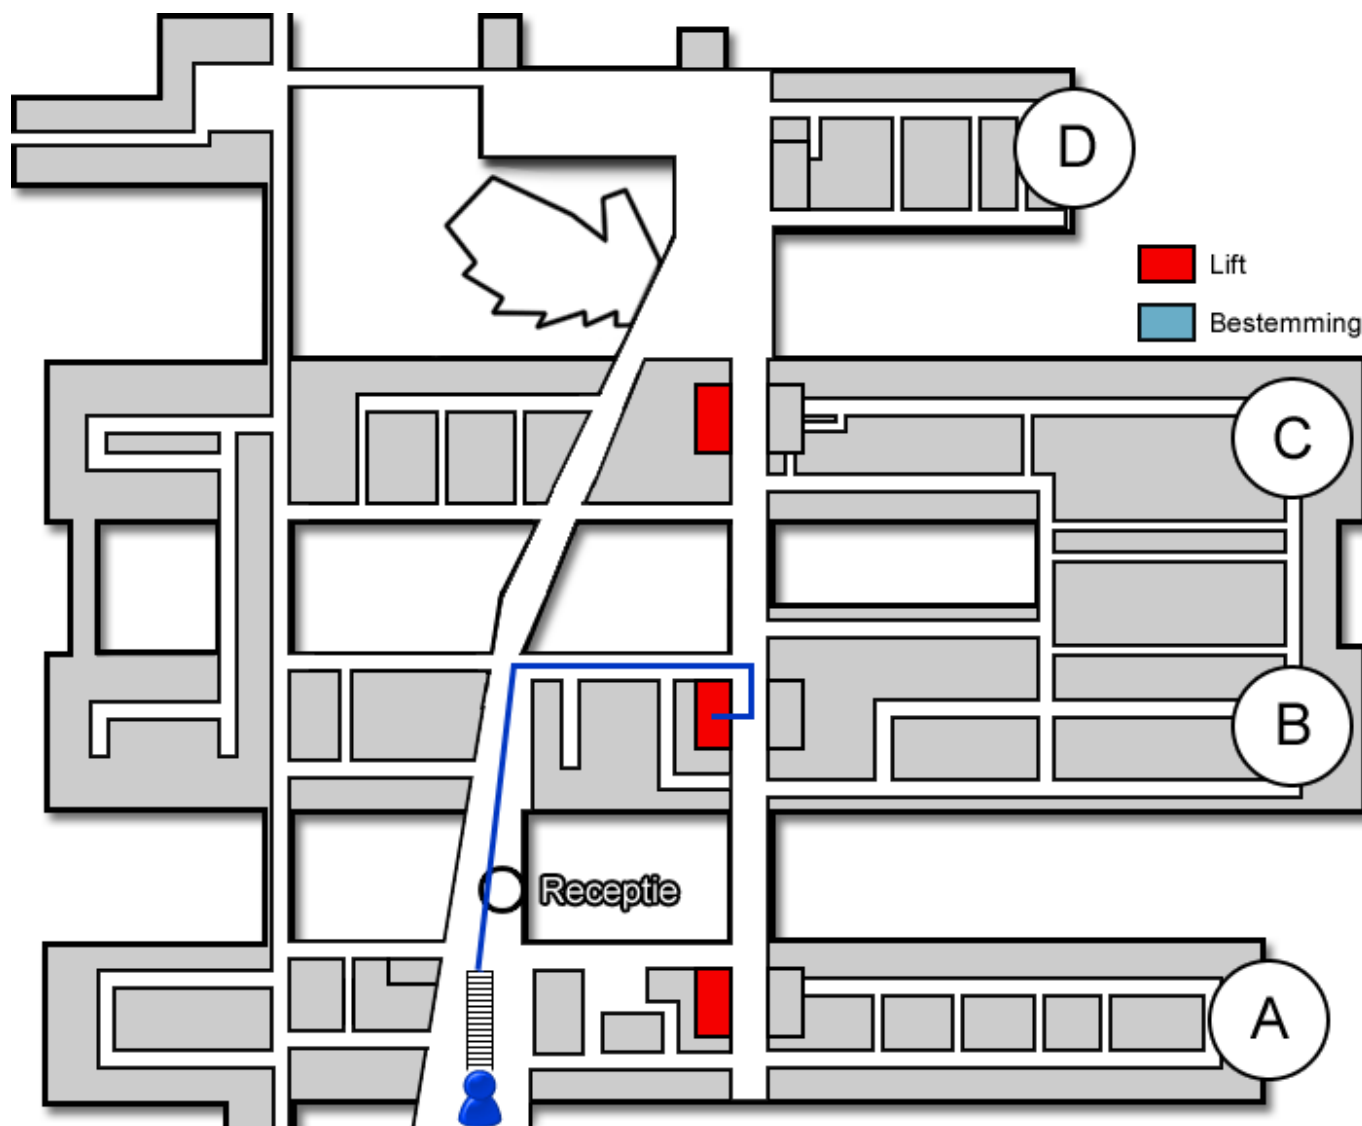

Endoscopieafdeling

Gebouw: B

Verdieping: 1

Ontvangst: 5

Route vanaf de bezoekersingang

U neemt de roltrap naar de Boulevard. Daarna loopt u rechtdoor langs de infobalie. U volgt de Boulevard. Bij het winkeltje gaat u rechtsaf. U bevindt zich nu in het B-gebouw. Hier neemt u de lift naar de eerste verdieping.

Route vanaf verdieping 1

Op de eerste verdieping loopt u richting ontvangst 5. U volgt de gang. De Endoscopieafdeling (<http://www.jeroenboschziekenhuis.nl/afdelingen/endoscopieafdeling>) bevindt zich aan het einde van de gang.

Code ROU-077