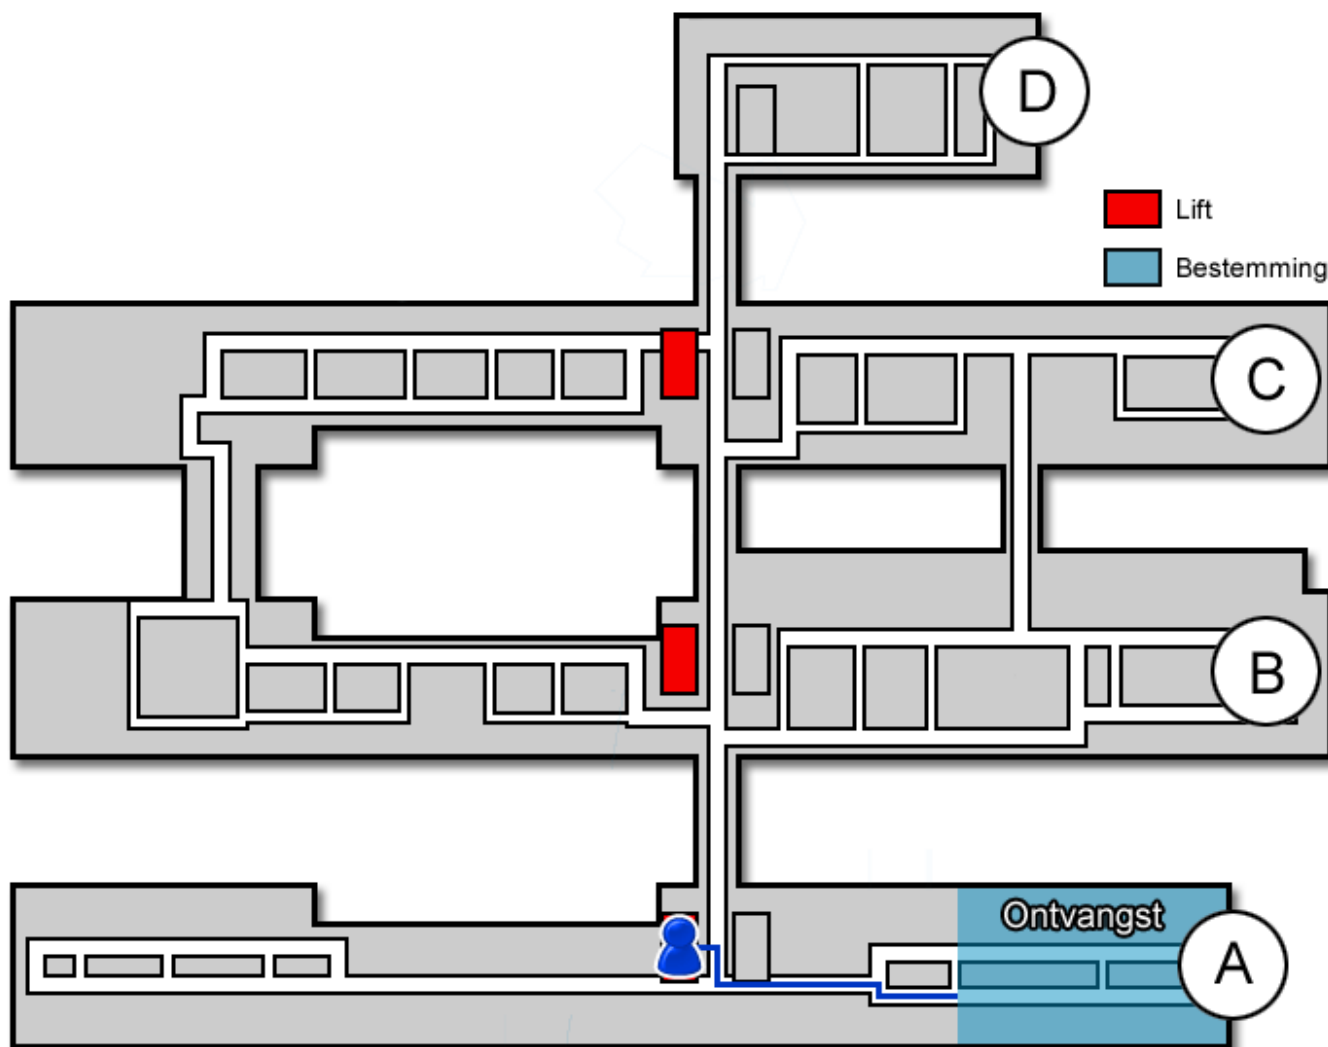

Eerste Hart Hulp (EHH)

Gebouw: A

Verdieping: 2

Ontvangst: Noord

Route vanaf de bezoekersingang

U neemt de roltrap naar de Boulevard. Vóór de infobalie gaat u rechtsaf. U bevindt zich nu in het A-gebouw. Hier neemt u de trap of de lift naar de tweede verdieping.

Route vanaf verdieping 2

Op de tweede verdieping loopt u richting de Noord-vleugel. De Eerste Hart Hulp (EHH)

(<https://www-new.jeroenboschziekenhuis.nl/afdelingen/eerste-hart-hulp-ehh>) bevindt zich hier. U meldt zich aan het loket.