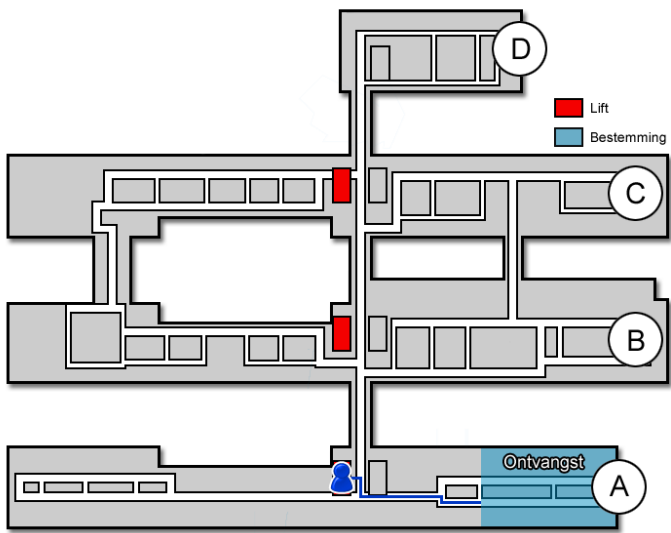

Eerste Hart Hulp (EHH)

Gebouw: A

Verdieping: 2

Ontvangst: Noord

Aangepaste routes

Door de maatregelen die wij nemen rondom het coronavirus, kan het zijn dat de afdeling tijdelijk verplaatst is. Bekijk voor uw bezoek, het actuele overzicht van ons beddenhuis.

[Overzicht beddenhuis](#)

Route vanaf de bezoekersingang

U neemt de roltrap naar de Boulevard. Vóór de infobalie gaat u rechtsaf. U bevindt zich nu in het A-gebouw. Hier neemt u de trap of de lift naar de tweede verdieping.

Route vanaf verdieping 2

Op de tweede verdieping loopt u richting de Noord-vleugel. De Eerste Hart Hulp (EHH)

(<http://www.jeroenboschziekenhuis.nl/afdelingen/eerste-hart-hulp-ehh>) bevindt zich hier. U meldt zich aan het loket.