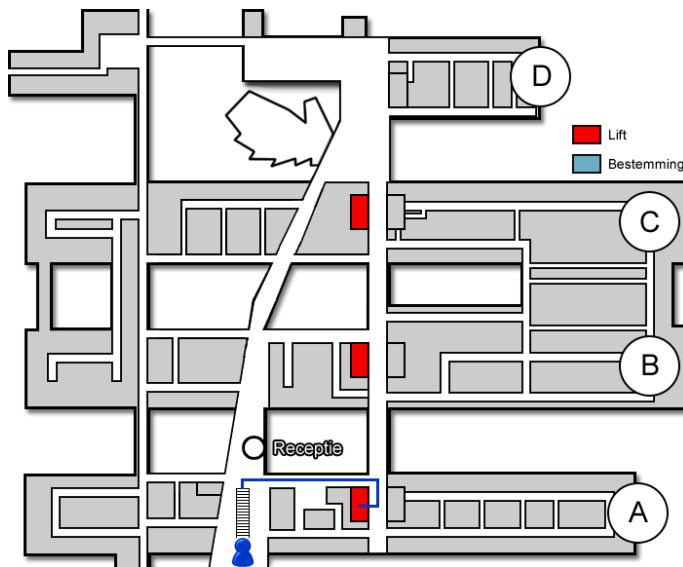

Eerste Hart Hulp (EHH)

Gebouw: A

Verdieping: 2

Ontvangst: Noord

Aangepaste routes

Door de maatregelen die wij nemen rondom het coronavirus, kan het zijn dat de afdeling tijdelijk verplaatst is. Bekijk voor uw bezoek, het actuele overzicht van ons beddenhuis.

[Overzicht beddenhuis](#)

Route vanaf de bezoekersingang

U neemt de roltrap naar de Boulevard. Vóór de infobalie gaat u rechtsaf. U bevindt zich nu in het A-gebouw. Hier neemt u de trap of de lift naar de tweede verdieping.

Route vanaf verdieping 2

Op de tweede verdieping loopt u richting de Noord-vleugel. De Eerste Hart Hulp (EHH)

(<http://www.jeroenboschziekenhuis.nl/afdelingen/eerste-hart-hulp-ehh>) bevindt zich hier. U meldt zich aan het loket.