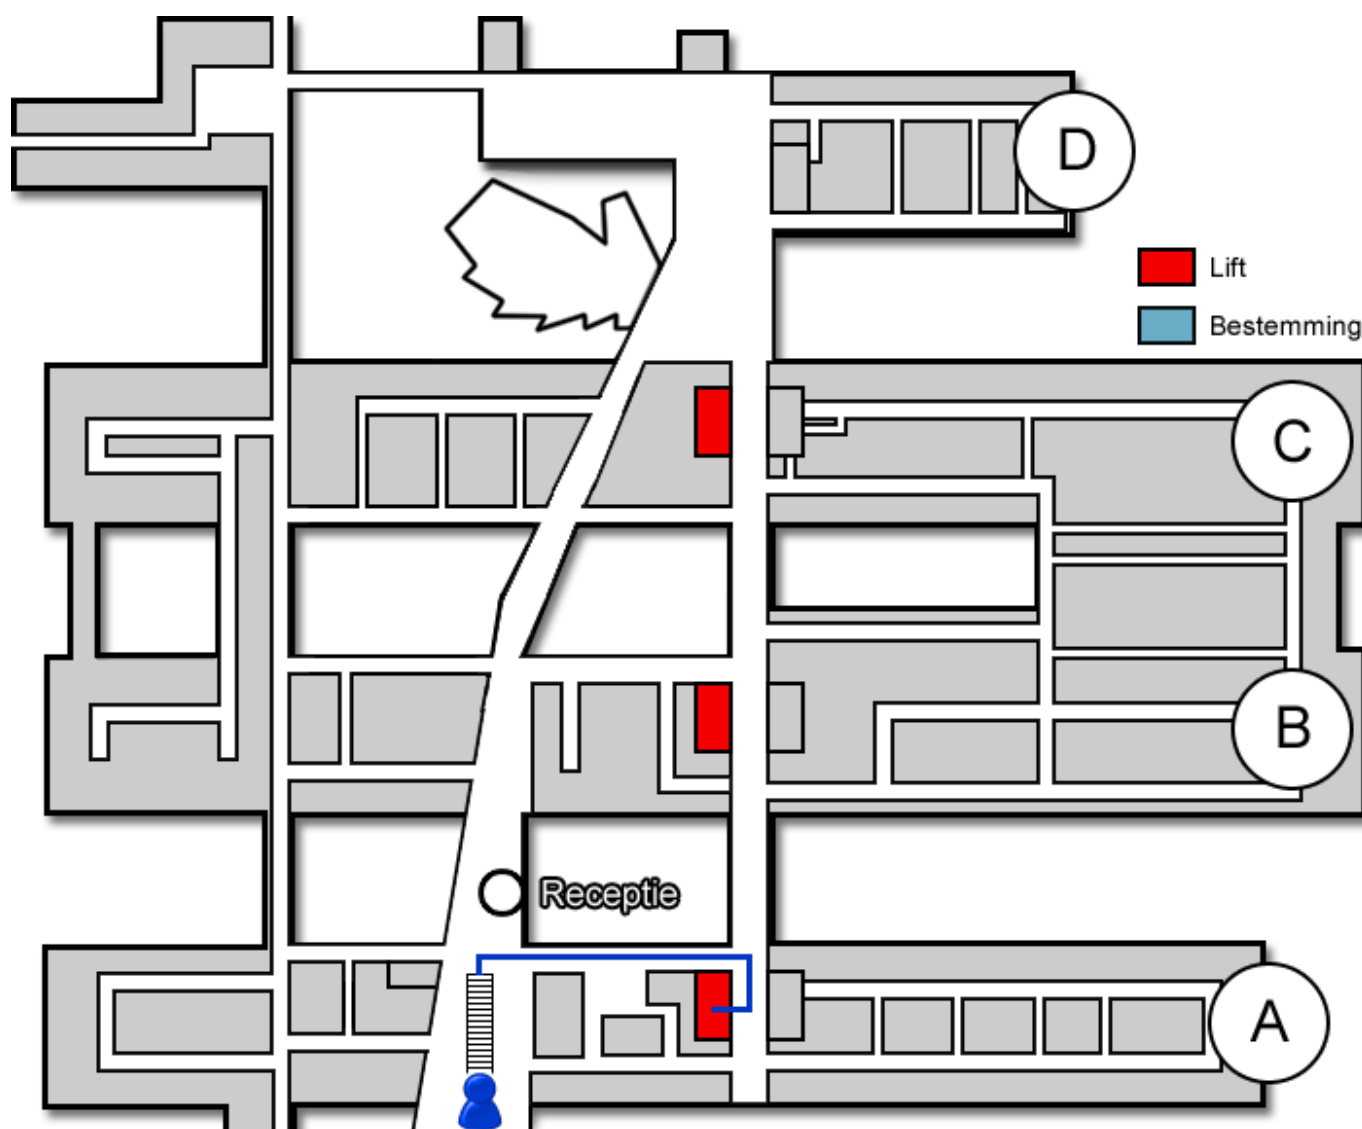

Eerste Hart Hulp (EHH)

Gebouw: A

Verdieping: 2

Ontvangst: Noord

Route vanaf de bezoekersingang

U neemt de roltrap naar de Boulevard. Vóór de infobalie gaat u rechtsaf. U bevindt zich nu in het A-gebouw. Hier neemt u de trap of de lift naar de tweede verdieping.

Route vanaf verdieping 2

Op de tweede verdieping loopt u richting de Noord-vleugel. De Eerste Hart Hulp (EHH)

(<https://www-new.jeroenboschziekenhuis.nl/afdelingen/eerste-hart-hulp-ehh>) bevindt zich hier. U meldt zich aan het loket.

Code ROU-012