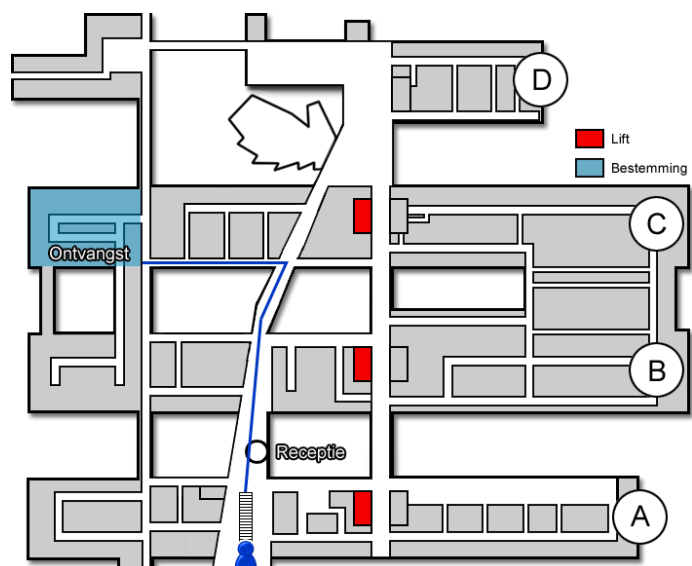

# Diëtetiek

Gebouw: C

Verdieping: 0

Ontvangst: 1

## Route vanaf de bezoekersingang

U neemt de roltrap naar de Boulevard. Daarna loopt u rechtdoor langs de infobalie. U volgt de Boulevard. Voor de wandfoto van de Bossche markt gaat u linksaf. U bevindt zich nu in het C-gebouw. U loopt de gang uit. Aan het einde van de gang gaat u linksaf. De afdeling Diëtetiek (<http://www.jeroenboschziekenhuis.nl/afdelingen/dietetiek>) bevindt zich nu aan uw rechterhand.

Code ROU-083