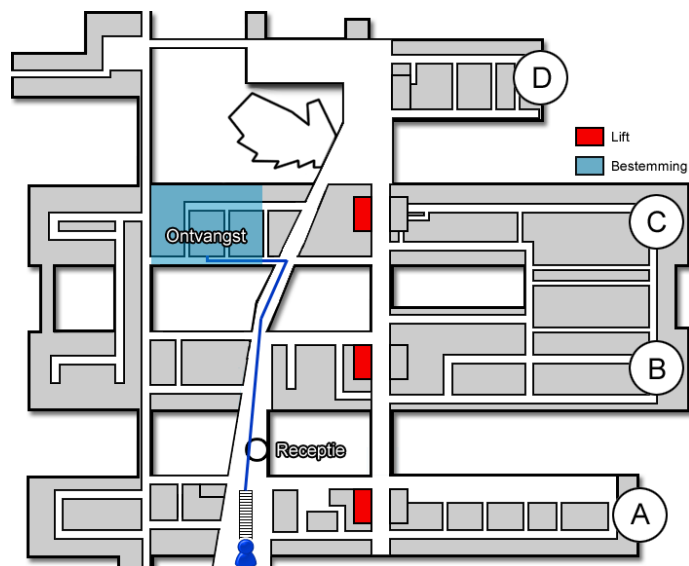

Dermatologie

Gebouw: C

Verdieping: 0

Ontvangst: 2

Route vanaf de bezoekersingang

U neemt de roltrap naar de Boulevard. Daarna loopt u rechtdoor langs de infobalie. U volgt de Boulevard. Voor de wandfoto van de Bossche markt gaat u linksaf. U bevindt zich nu in het C-gebouw. De polikliniek Dermatologie (<http://www.jeroenboschziekenhuis.nl/afdelingen/dermatologie>) bevindt zich aan uw rechterhand.

Code ROU-031