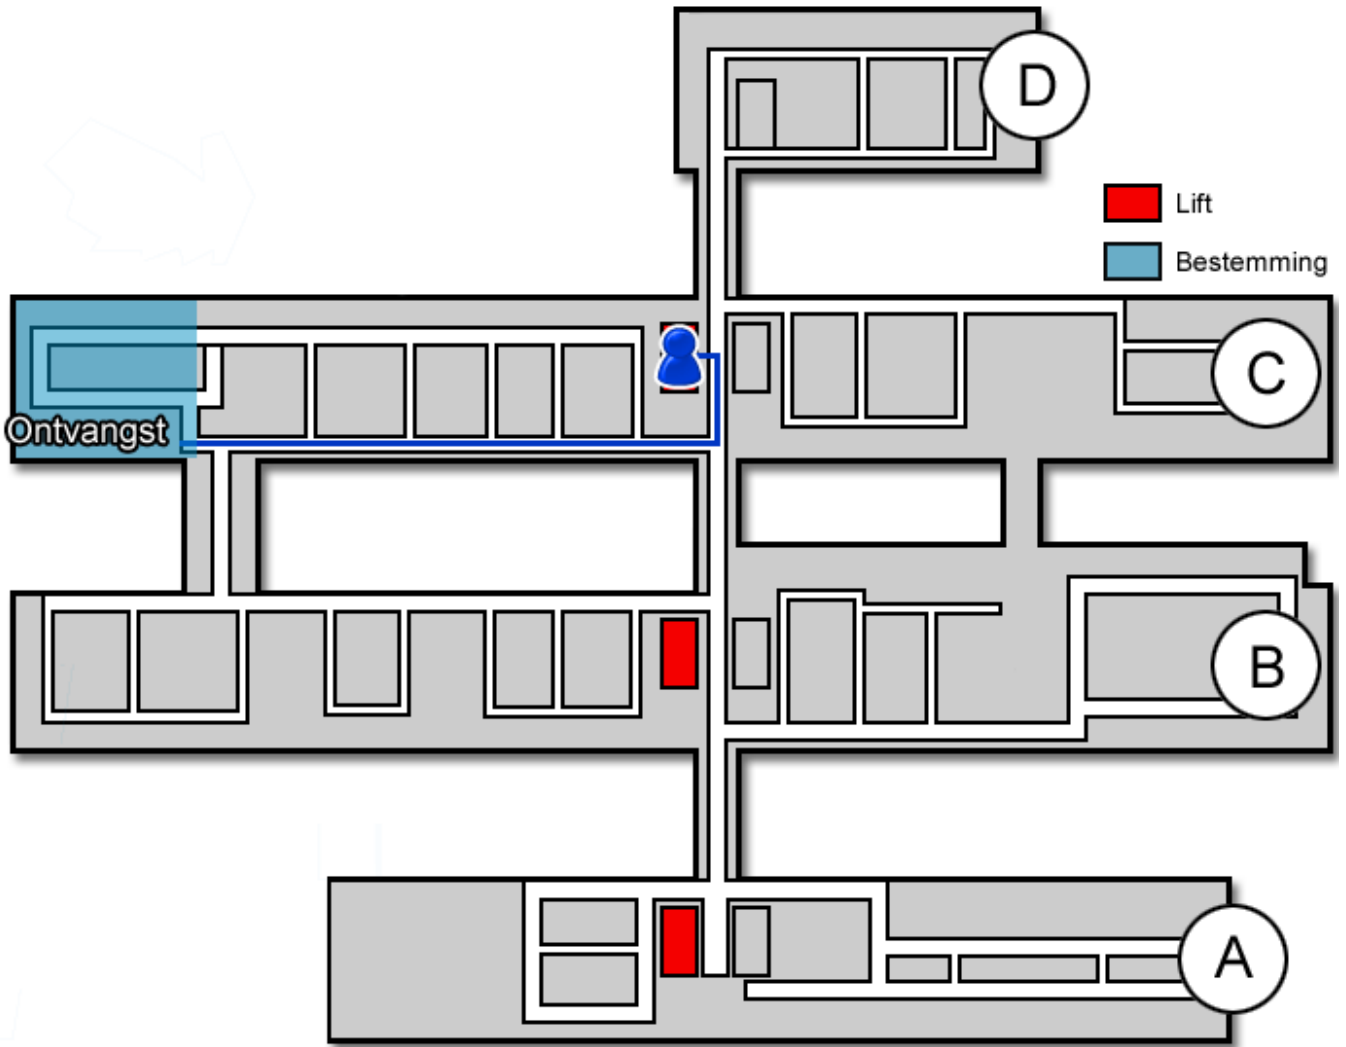

Dagbehandeling Oncologisch Centrum

Gebouw: C

Verdieping: 1

Ontvangst: 1

Route vanaf de bezoekersingang

U neemt de roltrap naar de Boulevard. Daarna loopt u rechtdoor langs de infobalie. U volgt de Boulevard. Voor de wandfoto van de Bossche markt gaat u rechtsaf. U bevindt zich nu in het C-gebouw. U neemt hier de lift naar de eerste verdieping.

Route vanaf verdieping 1

Op de eerste verdieping loopt u richting ontvangst 2. U volgt de gang. De dagbehandeling van het Oncologisch Centrum (<http://www.jeroenboschziekenhuis.nl/afdelingen/dagbehandeling-oncologisch-centrum>) bevindt zich aan het einde van de gang.

Code ROU-033