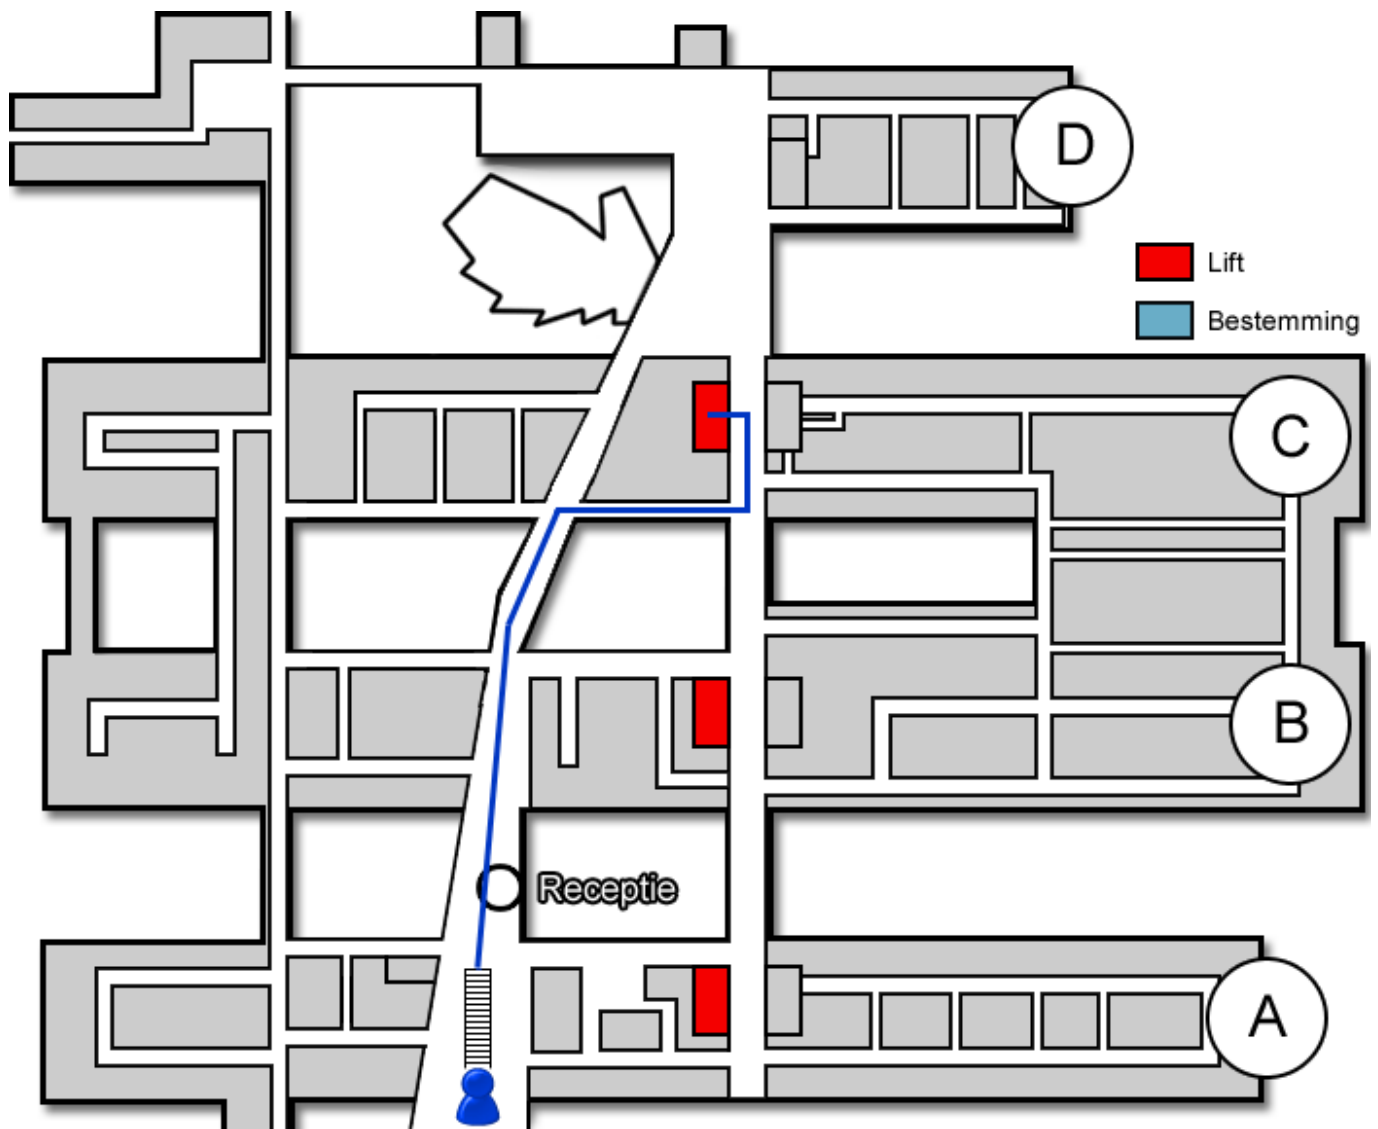

Dagbehandeling Oncologisch Centrum

Gebouw: C

Verdieping: 1

Ontvangst: 1

Route vanaf de bezoekersingang

U neemt de roltrap naar de Boulevard. Daarna loopt u rechtdoor langs de infobalie. U volgt de Boulevard. Voor de wandfoto van de Bossche markt gaat u rechtsaf. U bevindt zich nu in het C-gebouw. U neemt hier de lift naar de eerste verdieping.

Route vanaf verdieping 1

Op de eerste verdieping loopt u richting ontvangst 2. U volgt de gang. De dagbehandeling van het Oncologisch Centrum (<http://www.jeroenboschziekenhuis.nl/afdelingen/dagbehandeling-oncologisch-centrum>) bevindt zich aan het einde van de gang.

Code ROU-033