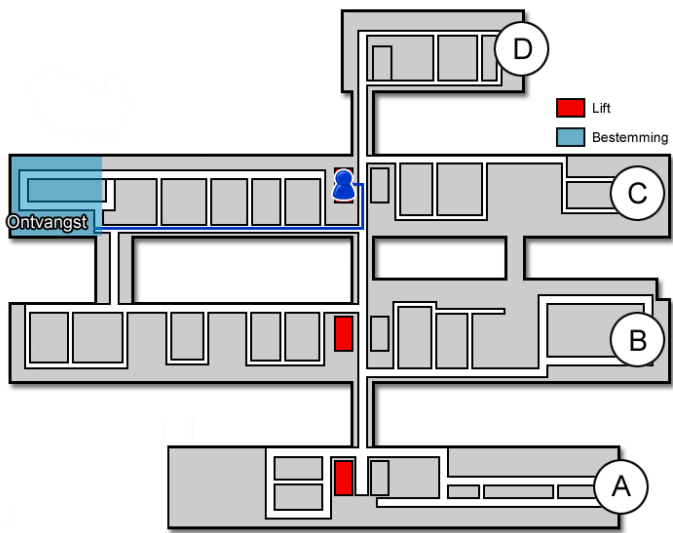

Dagbehandeling Oncologisch Centrum

Gebouw: C

Verdieping: 1

Ontvangst: 1

Route vanaf de bezoekersingang

U neemt de roltrap naar de Boulevard. Daarna loopt u rechtdoor langs de infobalie. U volgt de Boulevard. Voor de wandfoto van de Bossche markt gaat u rechtsaf. U bevindt zich nu in het C-gebouw. U neemt hier de lift naar de eerste verdieping.

Route vanaf verdieping 1

Op de eerste verdieping loopt u richting ontvangst 2. U volgt de gang. De dagbehandeling van het Oncologisch Centrum (<http://www.jeroenboschziekenhuis.nl/afdelingen/dagbehandeling-oncologisch-centrum>) bevindt zich aan het einde van de gang.

Code ROU-033