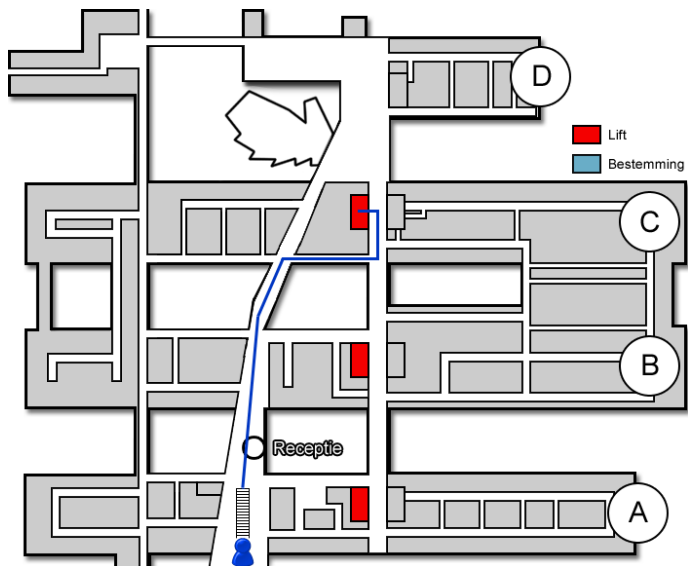

Dagbehandeling Oncologisch Centrum

Gebouw: C

Verdieping: 1

Ontvangst: 1

Route vanaf de bezoekersingang

U neemt de roltrap naar de Boulevard. Daarna loopt u rechtdoor langs de infobalie. U volgt de Boulevard. Voor de wandfoto van de Bossche markt gaat u rechtsaf. U bevindt zich nu in het C-gebouw. U neemt hier de lift naar de eerste verdieping.

Route vanaf verdieping 1

Op de eerste verdieping loopt u richting ontvangst 2. U volgt de gang. De dagbehandeling van het Oncologisch Centrum (<http://www.jeroenboschziekenhuis.nl/afdelingen/dagbehandeling-oncologisch-centrum>) bevindt zich aan het einde van de gang.

Code ROU-033