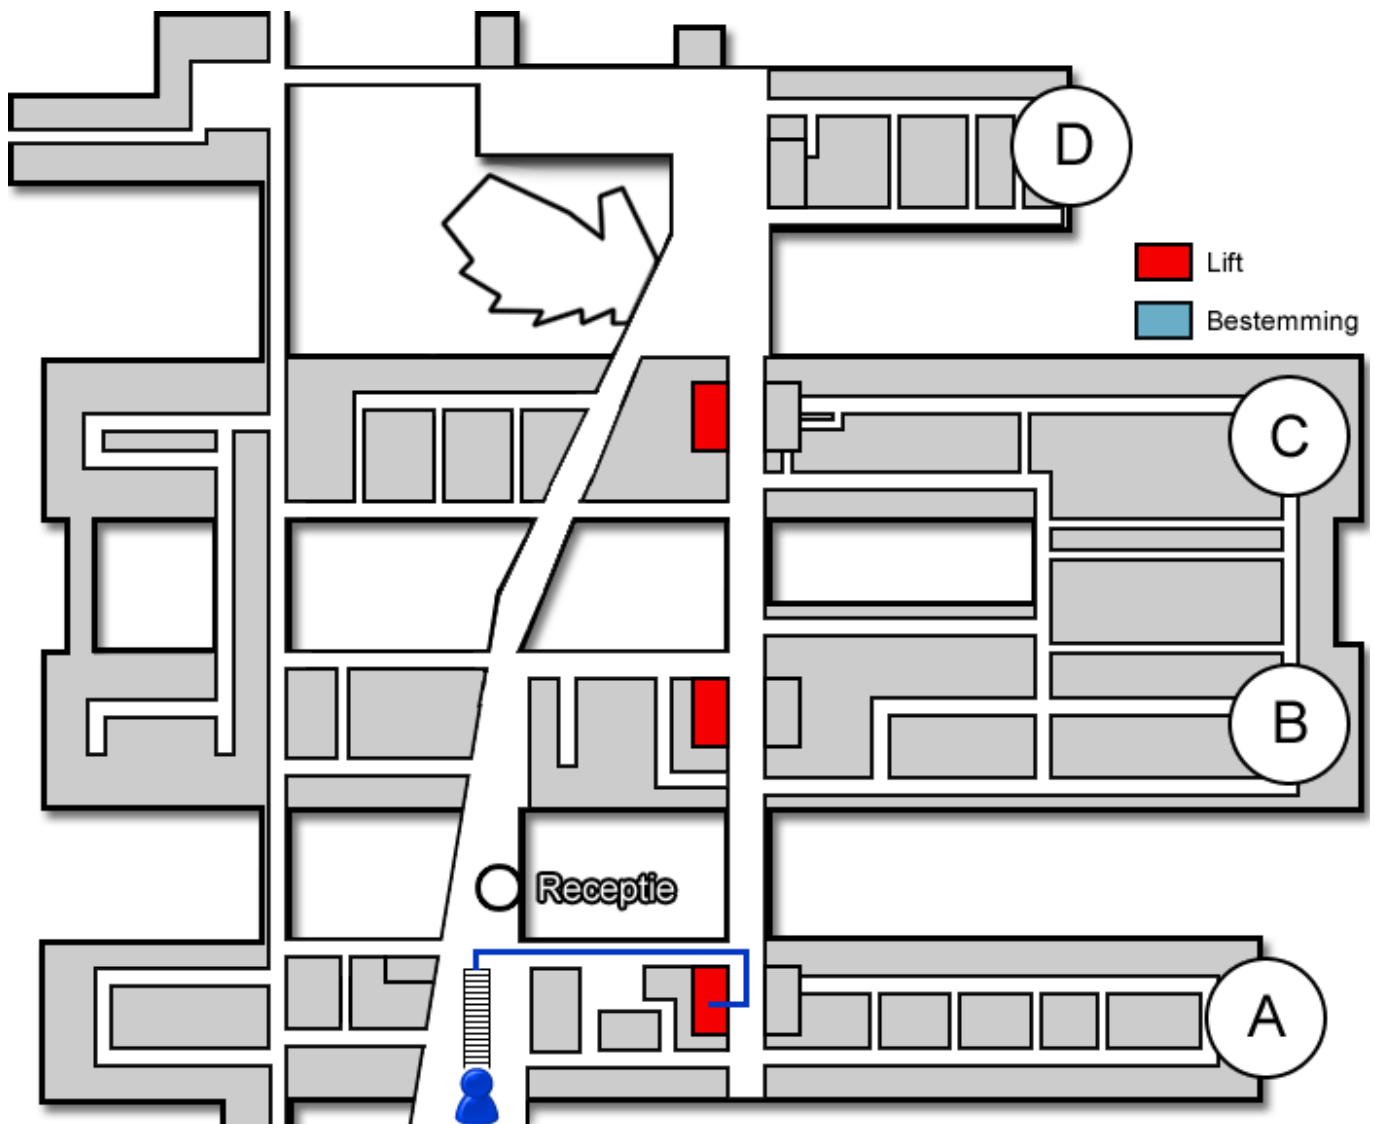

Couveuseafdeling

Gebouw: A

Verdieping: 5

Ontvangst: Zuid

Route vanaf de bezoekersingang

U neemt de roltrap naar de Boulevard. Vóór de infobalie gaat u rechtsaf. U bevindt zich nu in het A-gebouw. Hier neemt u de trap of de lift naar de vijfde verdieping.

Route vanaf verdieping 5

Op de vijfde verdieping loopt u richting de Zuid-vleugel. De Couveuseafdeling (<https://www.jeroenboschziekenhuis.nl/afdelingen/couveuseafdeling-a5-zuid>) bevindt zich hier.

Code ROU-015