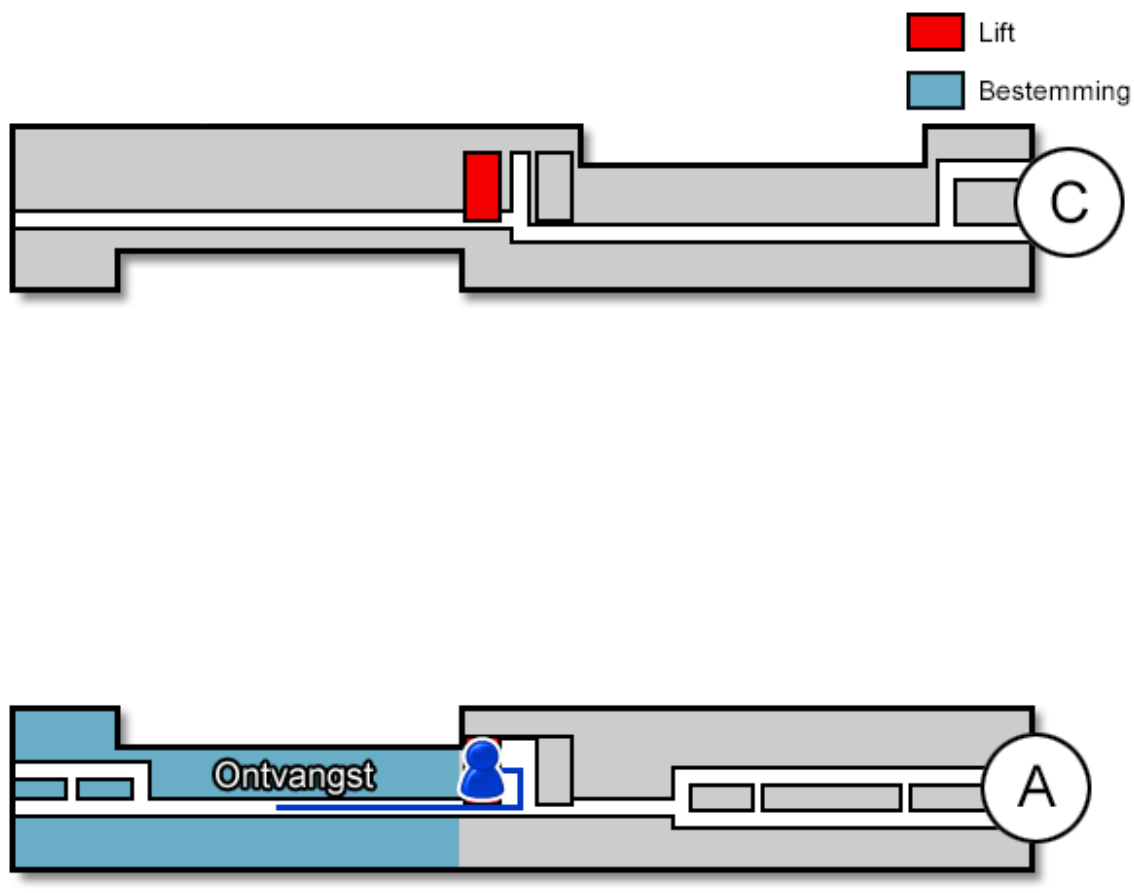

# Couveuseafdeling

Gebouw: A

Verdieping: 5

Ontvangst: Zuid

## Route vanaf de bezoekersingang

U neemt de roltrap naar de Boulevard. Vóór de infobalie gaat u rechtsaf. U bevindt zich nu in het A-gebouw. Hier neemt u de trap of de lift naar de vijfde verdieping.

## Route vanaf verdieping 5

Op de vijfde verdieping loopt u richting de Zuid-vleugel. De Couveuseafdeling (<https://www.jeroenboschziekenhuis.nl/afdelingen/couveuseafdeling-a5-zuid>) bevindt zich hier.