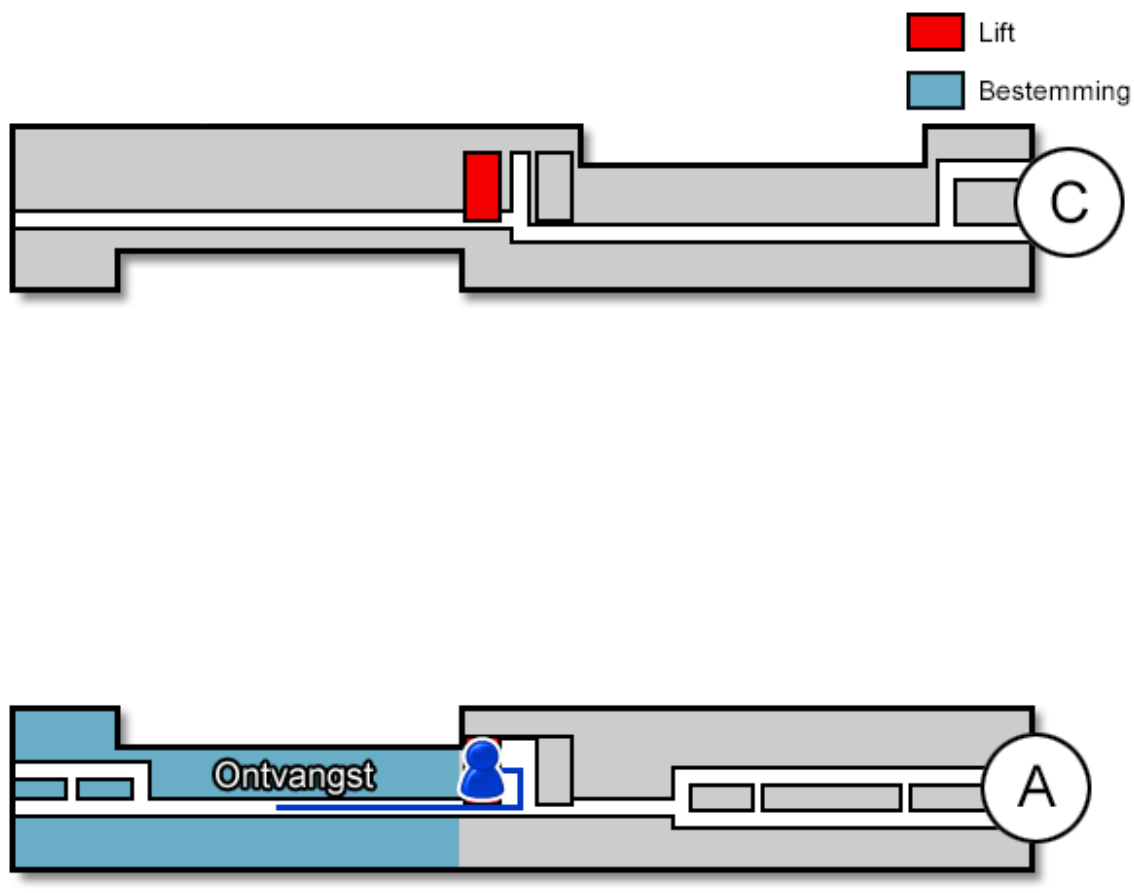

Route vanaf verdieping 5

Op de vijfde verdieping loopt u richting de Zuid-vleugel. De Couveuseafdeling (<https://www.jeroenboschziekenhuis.nl/afdelingen/couveuseafdeling-a5-zuid>) bevindt zich hier.

Code ROU-015