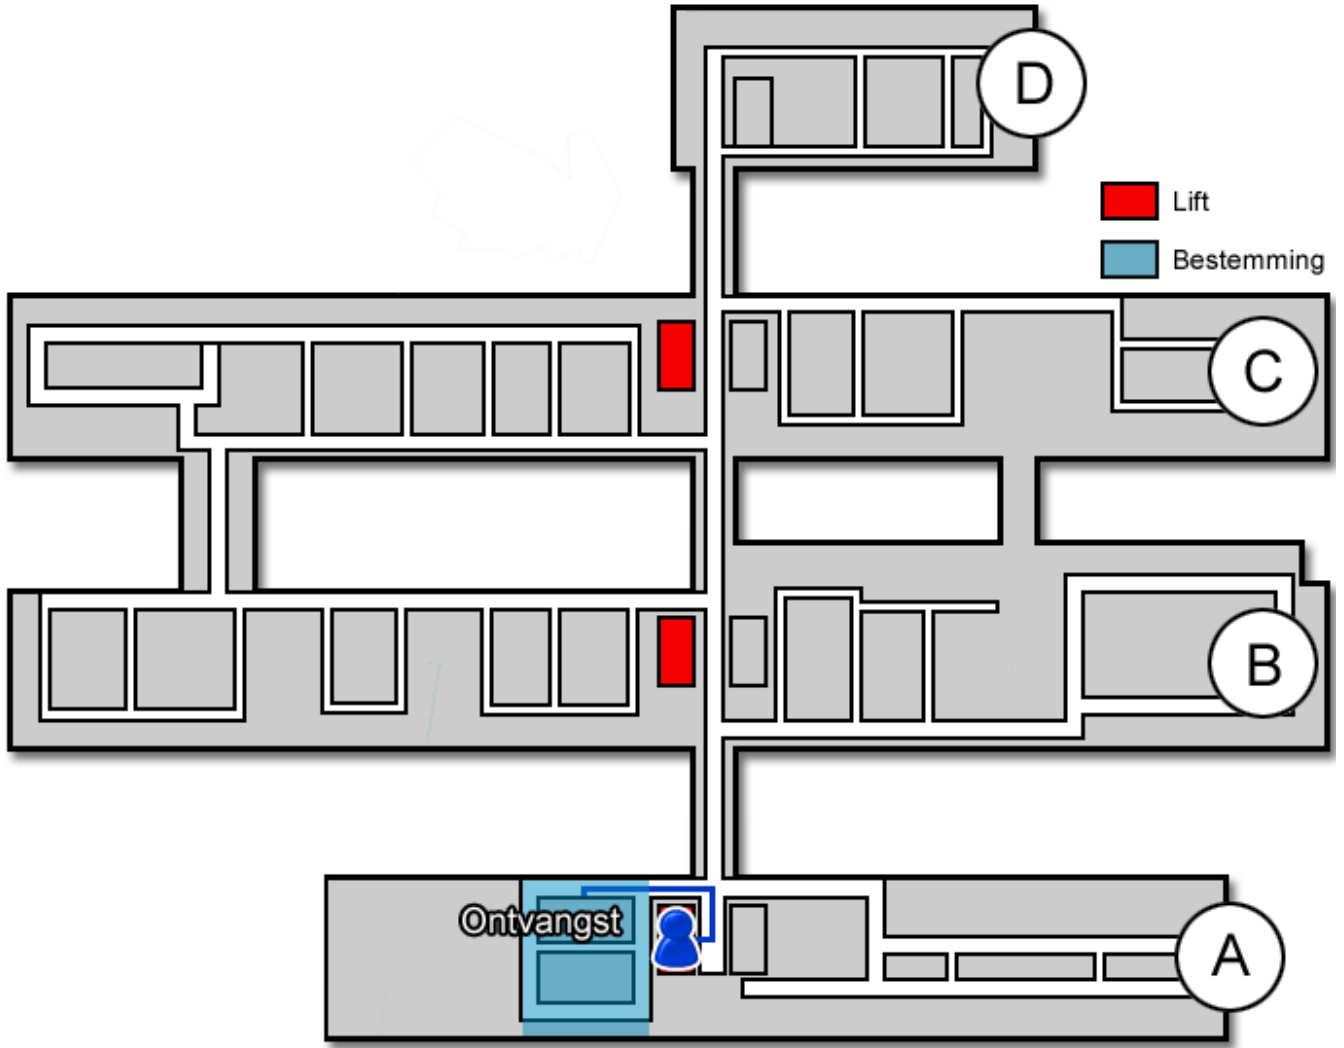

Centrum voor Bijzondere Tandheelkunde (CBT)

Gebouw: A

Verdieping: 1

Ontvangst: 1

Route vanaf de bezoekersingang

U neemt de roltrap naar de Boulevard. Nog voor de infobalie gaat u rechtsaf. U bevindt zich nu in het A-gebouw. Hier neemt u de trap of de lift naar de eerste verdieping.

Code ROU-057