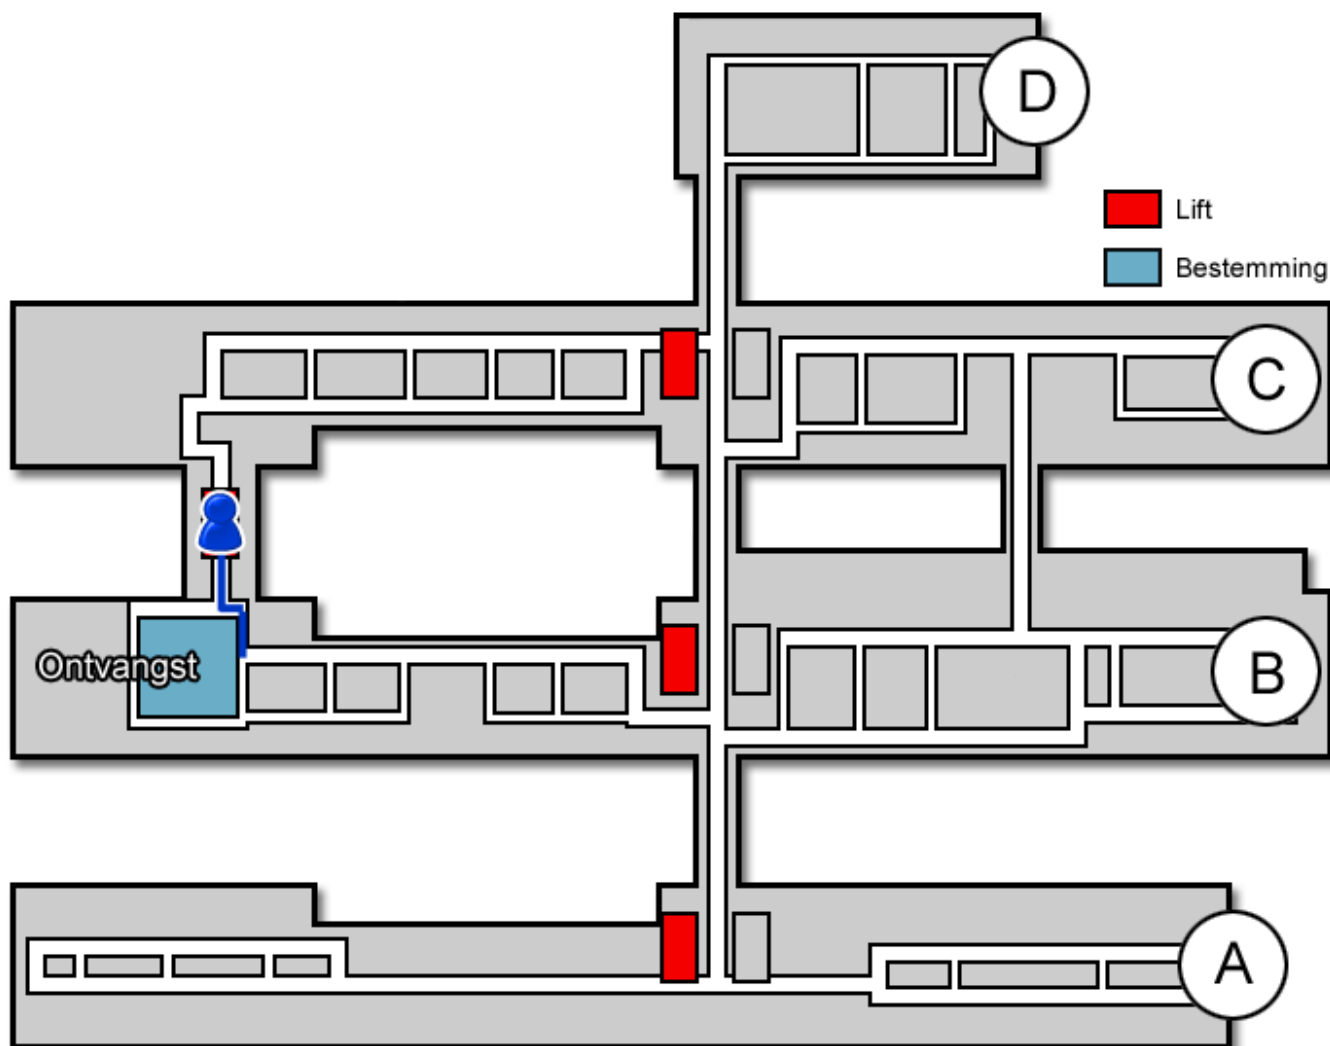

Auditorium

Gebouw: B

Verdieping: 2

Ontvangst: 0

Route vanaf de bezoekersingang

U neemt de roltrap naar de Boulevard. Daarna loopt u rechtdoor langs de infobalie. U volgt de Boulevard. In het B-gebouw gaat u linksaf. Aan het einde van de gang gaat u rechtsaf. Vervolgens neemt u de trap of de lift naar de tweede verdieping.

Route vanaf verdieping 2

Op de tweede verdieping loopt u naar het B-gebouw. Het auditorium bevindt zich nu meteen aan uw rechterhand.

Code ROU-105