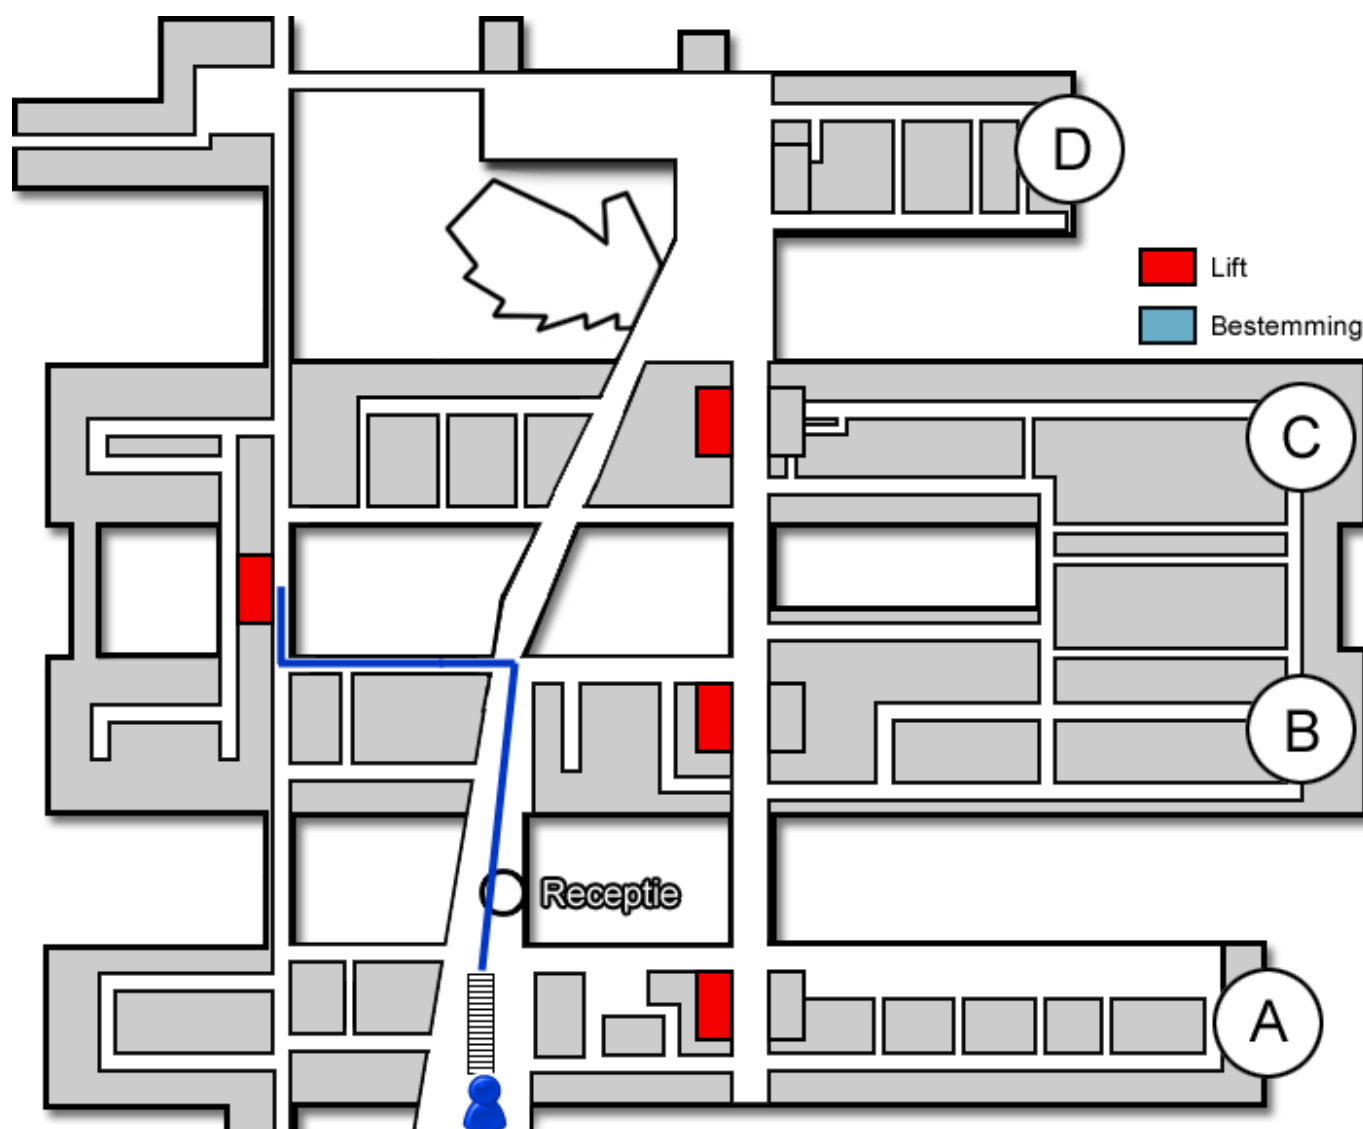

Auditorium

Gebouw: B

Verdieping: 2

Ontvangst: 0

Route vanaf de bezoekersingang

U neemt de roltrap naar de Boulevard. Daarna loopt u rechtdoor langs de infobalie. U volgt de Boulevard. In het B-gebouw gaat u linksaf. Aan het einde van de gang gaat u rechtsaf. Vervolgens neemt u de trap of de lift naar de tweede verdieping.

Route vanaf verdieping 2

Op de tweede verdieping loopt u naar het B-gebouw. Het auditorium bevindt zich nu meteen aan uw rechterhand.

Code ROU-105